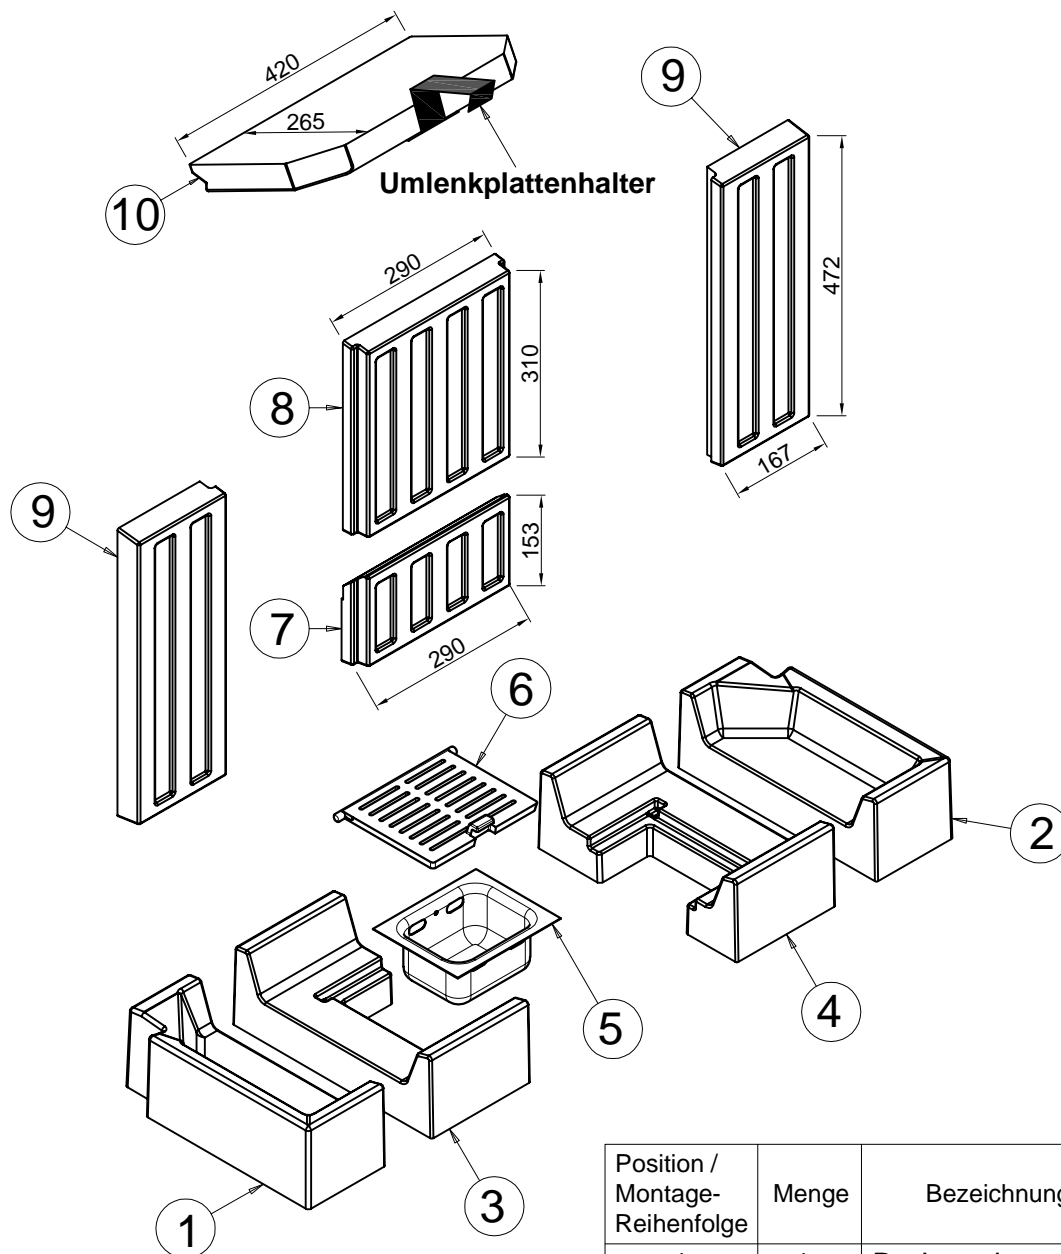

Premium A-3RL-80h Brennraumauskleidung Montagereihenfolge

Position / Montage- Reihenfolge	Menge	Bezeichnung
1	1x	Bodenschamotte
2	1x	Bodenschamotte
3	1x	Bodenschamotte
4	1x	Bodenschamotte
5	1x	Aschetopf
6	1x	Ascherost
7	1x	Wandschamotte
8	1x	Wandschamotte
9	2x	Wandschamotte
10	1x	Umlenkplatte