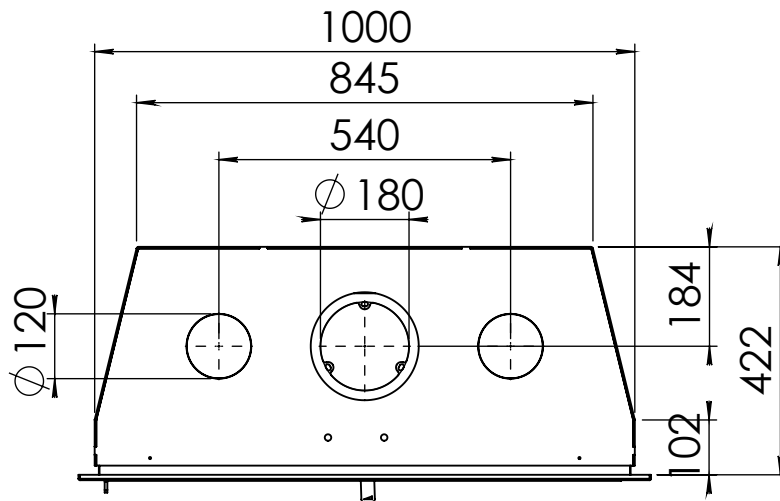

 **BUY NOW**

Kachel Type **Instyle 1000 V EA + Classic line**

Eenheid Units mm

Datum Date 21-11-14

Wijzigingen voorbehouden. Subject to changes.

Gebruik uitsluitend na schriftelijke toestemming Dik Geurts Haardkachels. Usage only after written consent of Dik Geurts Haardkachels.

Kachel
Type **Instyle 1000 V EA + Modern line**

Eenheid
Units mm

Datum
Date 09-12-14

Wijzigingen voorbehouden.
Subject to changes.

Gebruik uitsluitend na schriftelijke toestemming Dik Geurts Haardkachels.
Usage only after written consent of Dik Geurts Haardkachels.