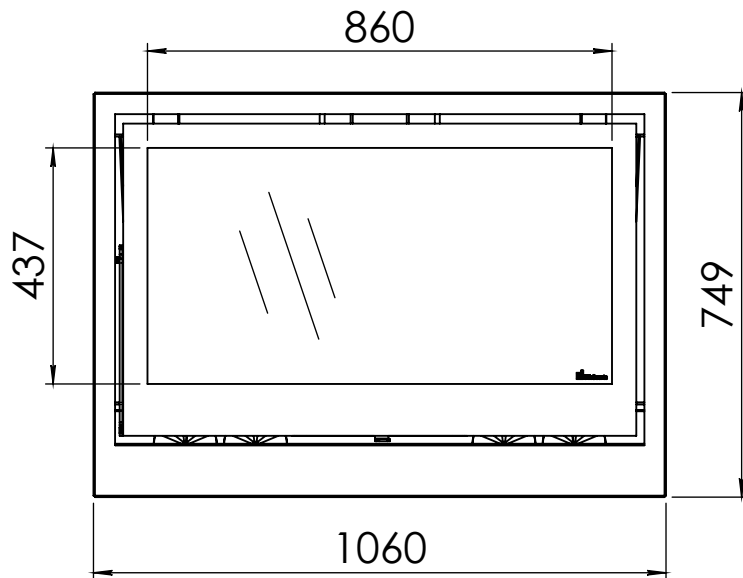

 **BUY NOW**

Kachel Type **Instyle 1000 V EA + Classic line**

Eenheid Units mm

Datum Date 21-11-14

Wijzigingen voorbehouden. Subject to changes.

Gebruik uitsluitend na schriftelijke toestemming Dik Geurts Haardkachels. Usage only after written consent of Dik Geurts Haardkachels.

Kachel
Type **Instyle 1000 V EA + Modern line**

Eenheid
Units mm

Datum
Date 09-12-14

Wijzigingen voorbehouden.
Subject to changes.

Gebruik uitsluitend na schriftelijke toestemming Dik Geurts Haardkachels.
Usage only after written consent of Dik Geurts Haardkachels.