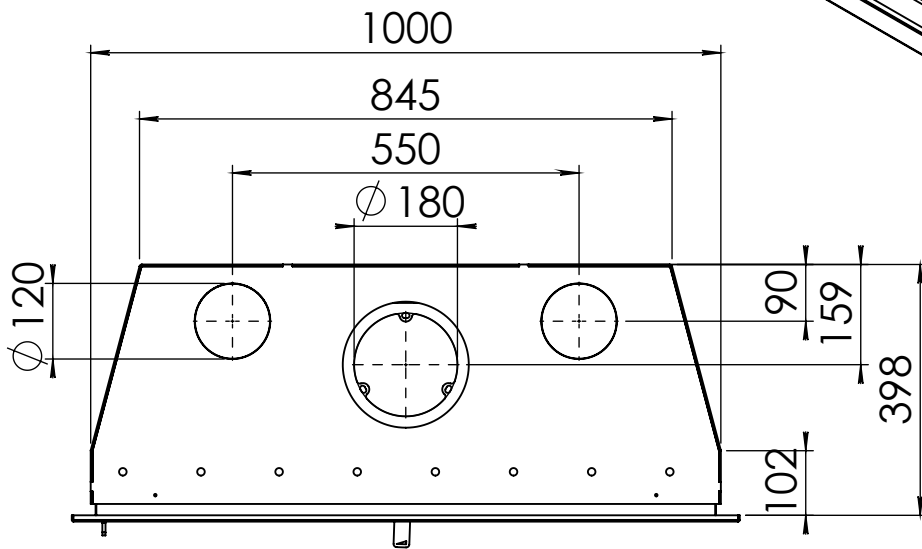

 **BUY NOW**

Kachel Type **Instyle 1000 EA + Classic line 4S**

Eenheid Units **mm**

Datum Date **06-11-14**

Wijzigingen voorbehouden. Subject to changes.

Gebruik uitsluitend na schriftelijke toestemming Dik Geurts Haardkachels. Usage only after written consent of Dik Geurts Haardkachels.

Kachel
Type

Instyle 1000 EA + Modern line

Eenheid
Units mm

Datum
Date 09-12-14

Wijzigingen voorbehouden.
Subject to changes.

Gebruik uitsluitend na schriftelijke toestemming Dik Geurts Haardkachels.
Usage only after written consent of Dik Geurts Haardkachels.

Kachel
Type

Instyle 1000 EA + Slim line

Eenheid
Units mm

Datum
Date 03-12-14

Wijzigingen voorbehouden.
Subject to changes.

Gebruik uitsluitend na schriftelijke toestemming Dik Geurts Haardkachels.
Usage only after written consent of Dik Geurts Haardkachels.

Kachel
Type **Instyle 1000 EA + Built in frame**

Eenheid
Units mm

Datum
Date 03-12-14

Wijzigingen voorbehouden.
Subject to changes.

Gebruik uitsluitend na schriftelijke toestemming Dik Geurts Haardkachels.
Usage only after written consent of Dik Geurts Haardkachels.