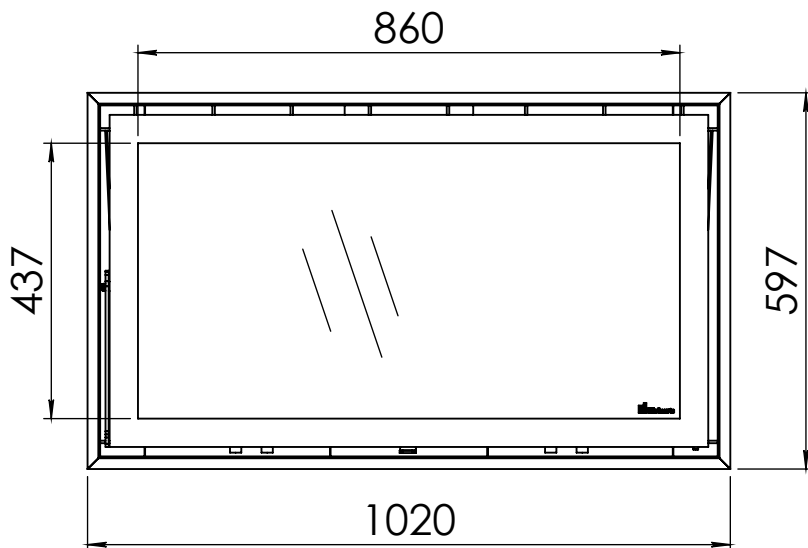

Kachel
Type

Instyle 1000 EA + Modern line

Eenheid
Units mm

Datum
Date 09-12-14

Wijzigingen voorbehouden.
Subject to changes.

Gebruik uitsluitend na schriftelijke toestemming Dik Geurts Haardkachels.
Usage only after written consent of Dik Geurts Haardkachels.

Kachel
Type

Instyle 1000 EA + Slim line

Eenheid
Units mm

Datum
Date 03-12-14

Wijzigingen voorbehouden.
Subject to changes.

Gebruik uitsluitend na schriftelijke toestemming Dik Geurts Haardkachels.
Usage only after written consent of Dik Geurts Haardkachels.

Kachel
Type **Instyle 1000 EA + Built in frame**

Eenheid
Units mm

Datum
Date 03-12-14

Wijzigingen voorbehouden.
Subject to changes.

Gebruik uitsluitend na schriftelijke toestemming Dik Geurts Haardkachels.
Usage only after written consent of Dik Geurts Haardkachels.