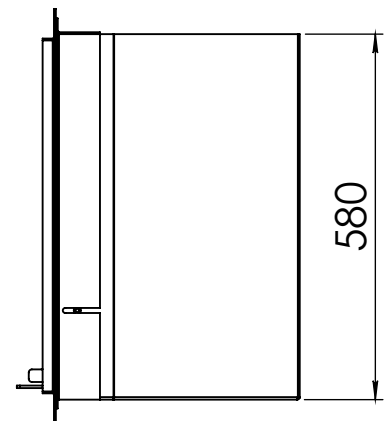

Kachel
Type

Instyle 1000 EA + Modern line

Eenheid
Units mm

Datum
Date 09-12-14

Wijzigingen voorbehouden.
Subject to changes.

Gebruik uitsluitend na schriftelijke toestemming Dik Geurts Haardkachels.
Usage only after written consent of Dik Geurts Haardkachels.

Kachel
Type

Instyle 1000 EA + Slim line

Eenheid
Units mm

Datum
Date 03-12-14

Wijzigingen voorbehouden.
Subject to changes.

Gebruik uitsluitend na schriftelijke toestemming Dik Geurts Haardkachels.
Usage only after written consent of Dik Geurts Haardkachels.

Kachel
Type **Instyle 1000 EA + Built in frame**

Eenheid
Units mm

Datum
Date 03-12-14

Wijzigingen voorbehouden.
Subject to changes.

Gebruik uitsluitend na schriftelijke toestemming Dik Geurts Haardkachels.
Usage only after written consent of Dik Geurts Haardkachels.