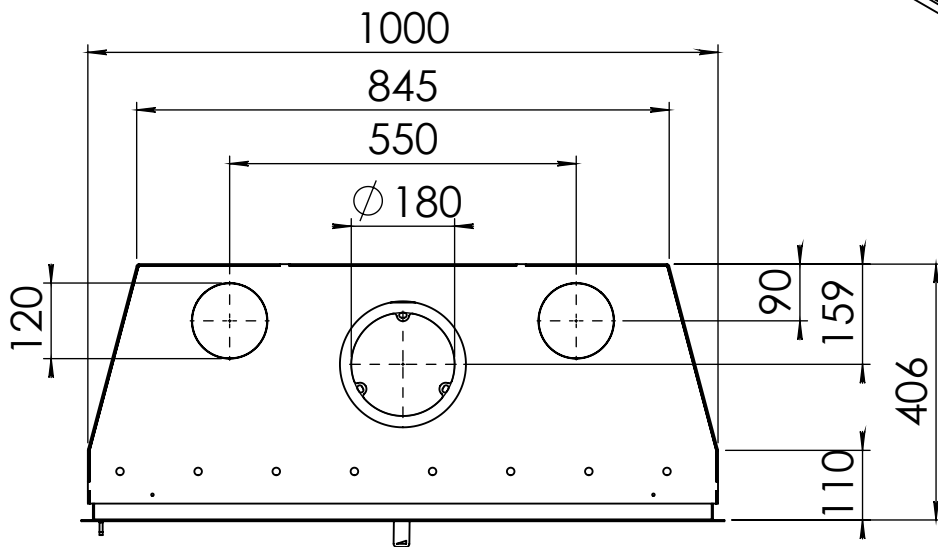

Kachel
Type

Instyle 1000 EA + Modern line

Eenheid
Units mm

Datum
Date 09-12-14

Wijzigingen voorbehouden.
Subject to changes.

Gebruik uitsluitend na schriftelijke toestemming Dik Geurts Haardkachels.
Usage only after written consent of Dik Geurts Haardkachels.

Kachel
Type

Instyle 1000 EA + Slim line

Eenheid
Units mm

Datum
Date 03-12-14

Wijzigingen voorbehouden.
Subject to changes.

Gebruik uitsluitend na schriftelijke toestemming Dik Geurts Haardkachels.
Usage only after written consent of Dik Geurts Haardkachels.

Kachel
Type **Instyle 1000 EA + Built in frame**

Eenheid
Units mm

Datum
Date 03-12-14

Wijzigingen voorbehouden.
Subject to changes.

Gebruik uitsluitend na schriftelijke toestemming Dik Geurts Haardkachels.
Usage only after written consent of Dik Geurts Haardkachels.