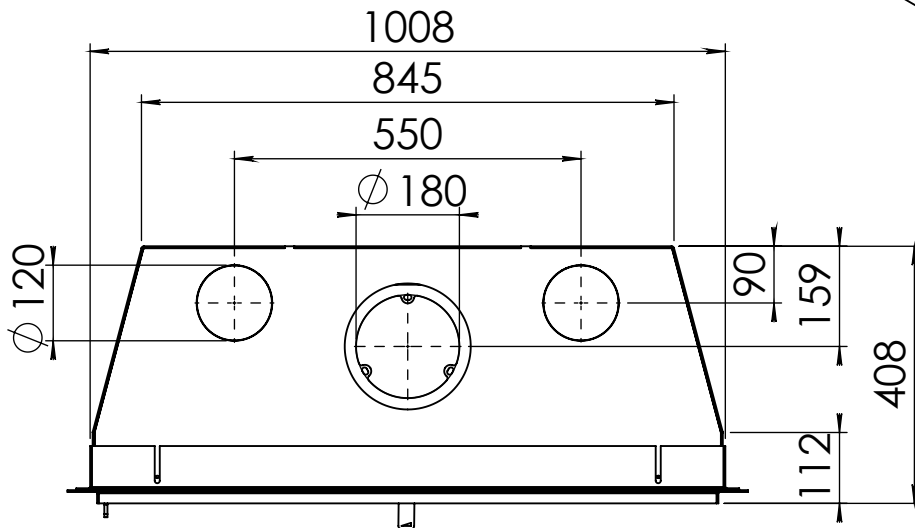

Kachel
Type

Instyle 1000 EA + Modern line

Eenheid
Units mm

Datum
Date 09-12-14

Wijzigingen voorbehouden.
Subject to changes.

Gebruik uitsluitend na schriftelijke toestemming Dik Geurts Haardkachels.
Usage only after written consent of Dik Geurts Haardkachels.

Kachel
Type

Instyle 1000 EA + Slim line

Eenheid
Units mm

Datum
Date 03-12-14

Wijzigingen voorbehouden.
Subject to changes.

Gebruik uitsluitend na schriftelijke toestemming Dik Geurts Haardkachels.
Usage only after written consent of Dik Geurts Haardkachels.

Kachel
Type **Instyle 1000 EA + Built in frame**

Eenheid
Units mm

Datum
Date 03-12-14

Wijzigingen voorbehouden.
Subject to changes.

Gebruik uitsluitend na schriftelijke toestemming Dik Geurts Haardkachels.
Usage only after written consent of Dik Geurts Haardkachels.