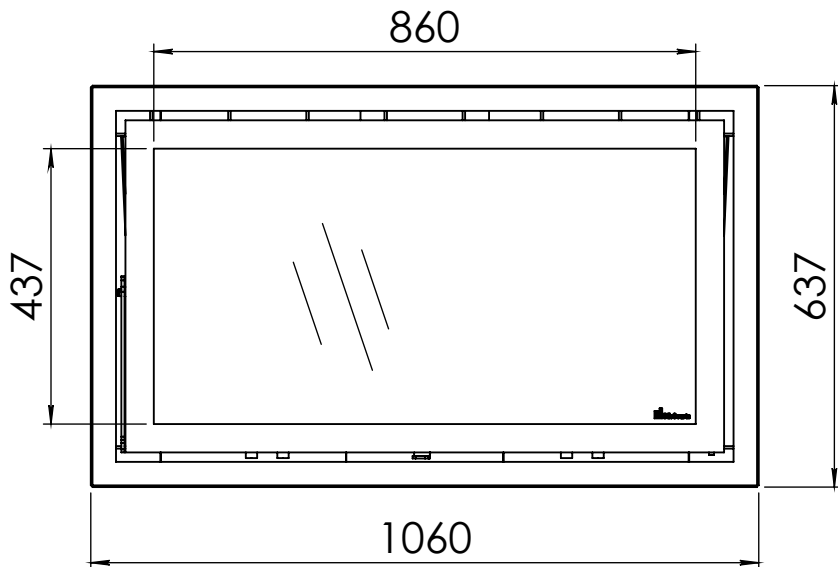

 **BUY NOW**

Kachel Type **Instyle 1000 EA + Classic line 4S**

Eenheid Units **mm**

Datum Date **06-11-14**

Wijzigingen voorbehouden. Subject to changes.

Gebruik uitsluitend na schriftelijke toestemming Dik Geurts Haardkachels. Usage only after written consent of Dik Geurts Haardkachels.

Kachel
Type

Instyle 1000 EA + Modern line

Eenheid
Units mm

Datum
Date 09-12-14

Wijzigingen voorbehouden.
Subject to changes.

Gebruik uitsluitend na schriftelijke toestemming Dik Geurts Haardkachels.
Usage only after written consent of Dik Geurts Haardkachels.

Kachel
Type

Instyle 1000 EA + Slim line

Eenheid
Units mm

Datum
Date 03-12-14

Wijzigingen voorbehouden.
Subject to changes.

Gebruik uitsluitend na schriftelijke toestemming Dik Geurts Haardkachels.
Usage only after written consent of Dik Geurts Haardkachels.

Kachel
Type **Instyle 1000 EA + Built in frame**

Eenheid
Units mm

Datum
Date 03-12-14

Wijzigingen voorbehouden.
Subject to changes.

Gebruik uitsluitend na schriftelijke toestemming Dik Geurts Haardkachels.
Usage only after written consent of Dik Geurts Haardkachels.