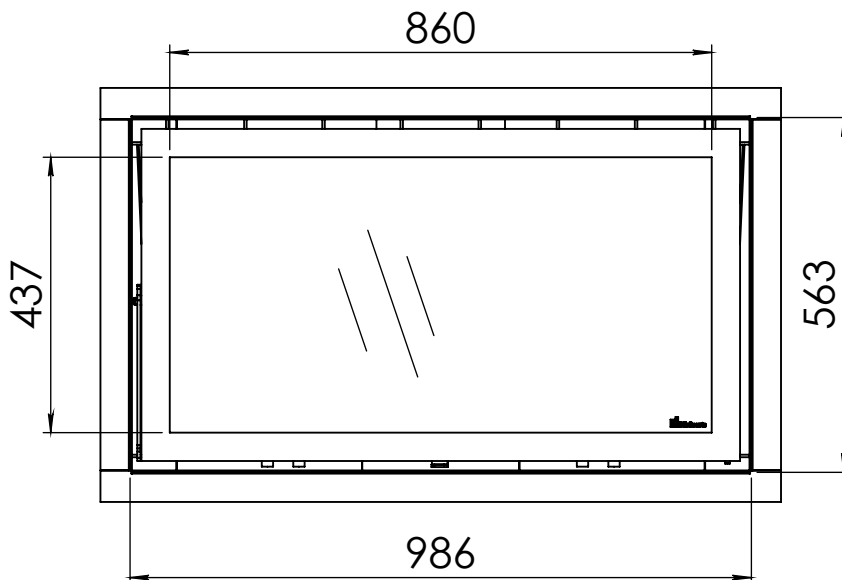

Kachel
Type

Instyle 1000 EA + Slim line

Eenheid
Units mm

Datum
Date 03-12-14

Wijzigingen voorbehouden.
Subject to changes.

Gebruik uitsluitend na schriftelijke toestemming Dik Geurts Haardkachels.
Usage only after written consent of Dik Geurts Haardkachels.

Kachel
Type **Instyle 1000 EA + Built in frame**

Eenheid
Units mm

Datum
Date 03-12-14

Wijzigingen voorbehouden.
Subject to changes.

Gebruik uitsluitend na schriftelijke toestemming Dik Geurts Haardkachels.
Usage only after written consent of Dik Geurts Haardkachels.