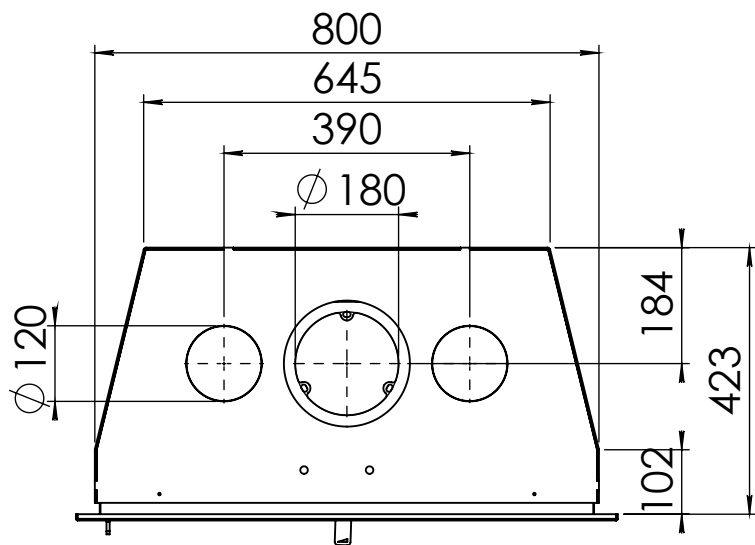

 **BUY NOW**

Kachel Type **Instyle 800 V EA + Classic line**

Eenheid Units mm

Datum Date 06-11-14

Wijzigingen voorbehouden. Subject to changes.

Gebruik uitsluitend na schriftelijke toestemming Dik Geurts Haardkachels. Usage only after written consent of Dik Geurts Haardkachels.

Kachel  
Type

**Instyle 800 V EA + Modern line**

Eenheid  
Units mm

Datum  
Date 09-12-14

Wijzigingen voorbehouden.  
Subject to changes.

Gebruik uitsluitend na schriftelijke toestemming Dik Geurts Haardkachels.  
Usage only after written consent of Dik Geurts Haardkachels.