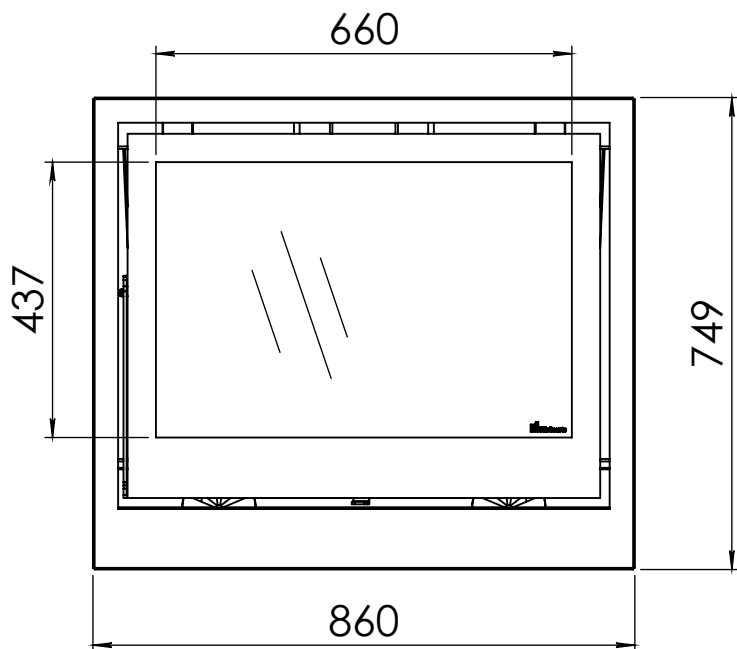

 **BUY NOW**

Kachel Type **Instyle 800 V EA + Classic line**

Eenheid Units mm

Datum Date 06-11-14

Wijzigingen voorbehouden. Subject to changes.

Gebruik uitsluitend na schriftelijke toestemming Dik Geurts Haardkachels. Usage only after written consent of Dik Geurts Haardkachels.

Kachel  
Type

**Instyle 800 V EA + Modern line**

Eenheid  
Units mm

Datum  
Date 09-12-14

Wijzigingen voorbehouden.  
Subject to changes.

Gebruik uitsluitend na schriftelijke toestemming Dik Geurts Haardkachels.  
Usage only after written consent of Dik Geurts Haardkachels.