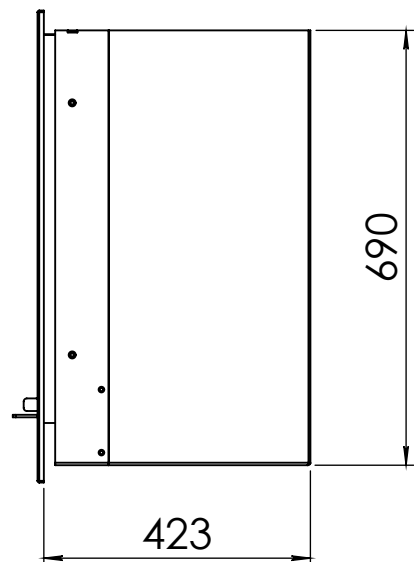

 **BUY NOW**

Kachel Type **Instyle 800 V EA + Classic line**

Eenheid Units mm

Datum Date 06-11-14

Wijzigingen voorbehouden. Subject to changes.

Gebruik uitsluitend na schriftelijke toestemming Dik Geurts Haardkachels. Usage only after written consent of Dik Geurts Haardkachels.

Kachel  
Type

**Instyle 800 V EA + Modern line**

Eenheid  
Units mm

Datum  
Date 09-12-14

Wijzigingen voorbehouden.  
Subject to changes.

Gebruik uitsluitend na schriftelijke toestemming Dik Geurts Haardkachels.  
Usage only after written consent of Dik Geurts Haardkachels.