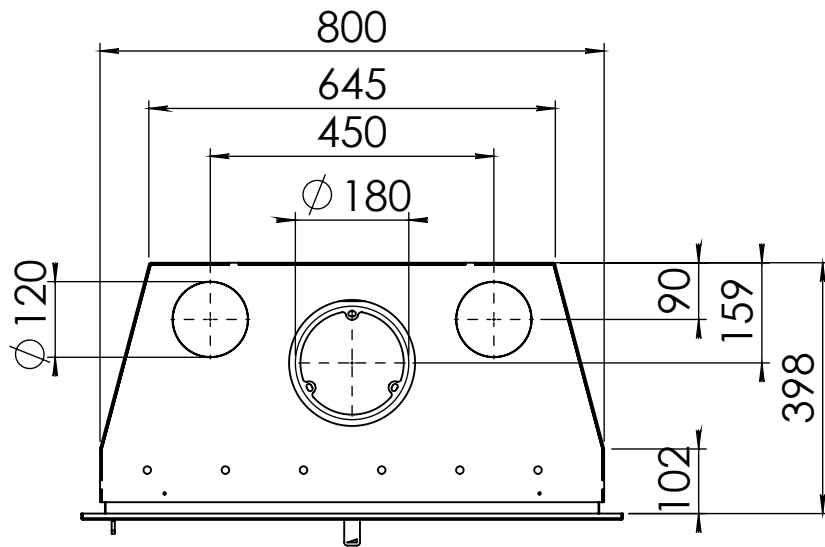

 **BUY NOW**

Kachel Type **Instyle 800 EA + Classic frame 4S**

Eenheid Units mm

Datum Date 05-11-14

Wijzigingen voorbehouden. Subject to changes.

Gebruik uitsluitend na schriftelijke toestemming Dik Geurts Haardkachels. Usage only after written consent of Dik Geurts Haardkachels.

Kachel  
Type **Instyle 800 EA + Modern line**

Eenheid  
Units mm

Datum  
Date 05-12-14

Wijzigingen voorbehouden.  
Subject to changes.

Gebruik uitsluitend na schriftelijke toestemming Dik Geurts Haardkachels.  
Usage only after written consent of Dik Geurts Haardkachels.

Kachel  
Type **Instyle 800 EA Built in frame**

Eenheid  
Units mm

Datum  
Date 03-12-14

Wijzigingen voorbehouden.  
Subject to changes.

Gebruik uitsluitend na schriftelijke toestemming Dik Geurts Haardkachels.  
Usage only after written consent of Dik Geurts Haardkachels.

Kachel  
Type

**Instyle 800 EA + Slim line**

Eenheid  
Units mm

Datum  
Date 03-12-14

Wijzigingen voorbehouden.  
Subject to changes.

Gebruik uitsluitend na schriftelijke toestemming Dik Geurts Haardkachels.  
Usage only after written consent of Dik Geurts Haardkachels.