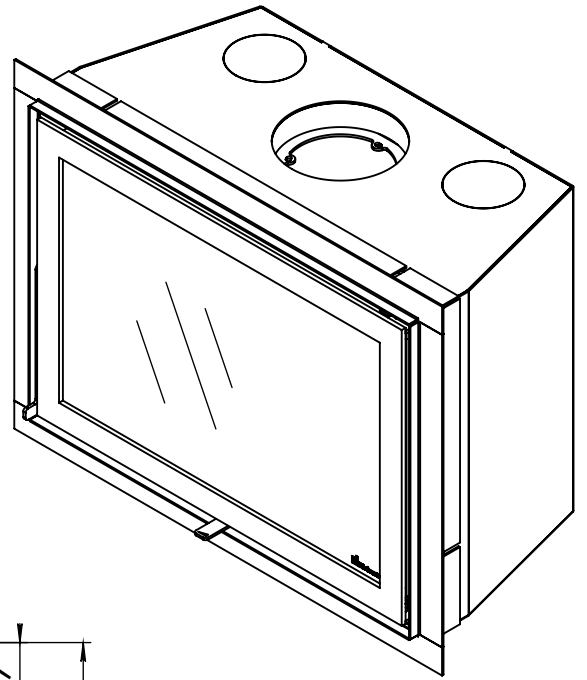

Kachel  
Type **Instyle 800 EA + Modern line**

Eenheid  
Units mm

Datum  
Date 05-12-14

Wijzigingen voorbehouden.  
Subject to changes.

Gebruik uitsluitend na schriftelijke toestemming Dik Geurts Haardkachels.  
Usage only after written consent of Dik Geurts Haardkachels.

Kachel  
Type **Instyle 800 EA Built in frame**

Eenheid  
Units mm

Datum  
Date 03-12-14

Wijzigingen voorbehouden.  
Subject to changes.

Gebruik uitsluitend na schriftelijke toestemming Dik Geurts Haardkachels.  
Usage only after written consent of Dik Geurts Haardkachels.

Kachel  
Type

**Instyle 800 EA + Slim line**

Eenheid  
Units mm

Datum  
Date 03-12-14

Wijzigingen voorbehouden.  
Subject to changes.

Gebruik uitsluitend na schriftelijke toestemming Dik Geurts Haardkachels.  
Usage only after written consent of Dik Geurts Haardkachels.