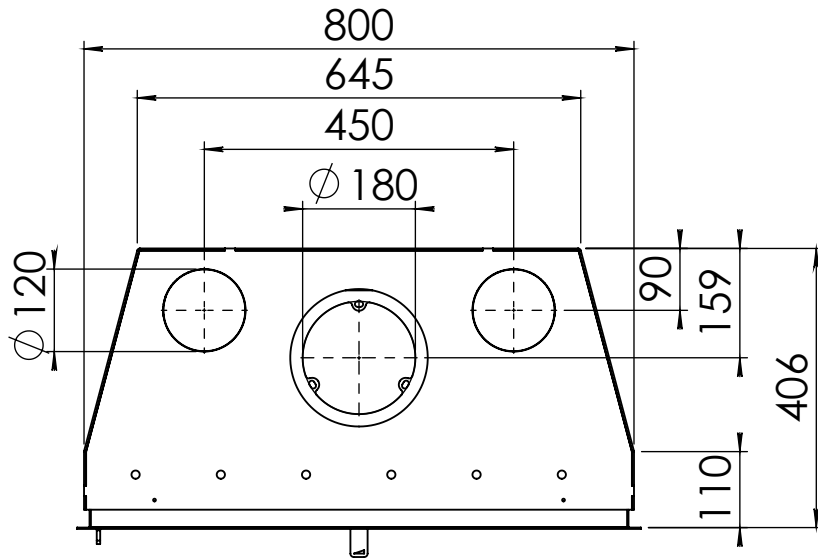

 **BUY NOW**

Kachel Type **Instyle 800 EA + Classic frame 4S**

Eenheid Units mm

Datum Date 05-11-14

Wijzigingen voorbehouden. Subject to changes.

Gebruik uitsluitend na schriftelijke toestemming Dik Geurts Haardkachels. Usage only after written consent of Dik Geurts Haardkachels.

Kachel  
Type **Instyle 800 EA + Modern line**

Eenheid  
Units mm

Datum  
Date 05-12-14

Wijzigingen voorbehouden.  
Subject to changes.

Gebruik uitsluitend na schriftelijke toestemming Dik Geurts Haardkachels.  
Usage only after written consent of Dik Geurts Haardkachels.

Kachel  
Type **Instyle 800 EA Built in frame**

Eenheid  
Units mm

Datum  
Date 03-12-14

Wijzigingen voorbehouden.  
Subject to changes.

Gebruik uitsluitend na schriftelijke toestemming Dik Geurts Haardkachels.  
Usage only after written consent of Dik Geurts Haardkachels.

Kachel  
Type

**Instyle 800 EA + Slim line**

Eenheid  
Units mm

Datum  
Date 03-12-14

Wijzigingen voorbehouden.  
Subject to changes.

Gebruik uitsluitend na schriftelijke toestemming Dik Geurts Haardkachels.  
Usage only after written consent of Dik Geurts Haardkachels.