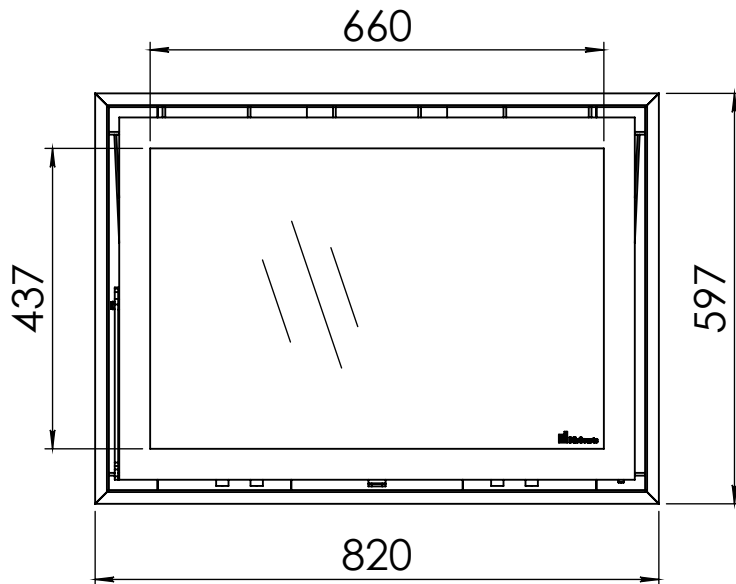

Kachel  
Type **Instyle 800 EA + Modern line**

Eenheid  
Units mm

Datum  
Date 05-12-14

Wijzigingen voorbehouden.  
Subject to changes.

Gebruik uitsluitend na schriftelijke toestemming Dik Geurts Haardkachels.  
Usage only after written consent of Dik Geurts Haardkachels.

Kachel  
Type **Instyle 800 EA Built in frame**

Eenheid  
Units mm

Datum  
Date 03-12-14

Wijzigingen voorbehouden.  
Subject to changes.

Gebruik uitsluitend na schriftelijke toestemming Dik Geurts Haardkachels.  
Usage only after written consent of Dik Geurts Haardkachels.

Kachel  
Type

**Instyle 800 EA + Slim line**

Eenheid  
Units mm

Datum  
Date 03-12-14

Wijzigingen voorbehouden.  
Subject to changes.

Gebruik uitsluitend na schriftelijke toestemming Dik Geurts Haardkachels.  
Usage only after written consent of Dik Geurts Haardkachels.