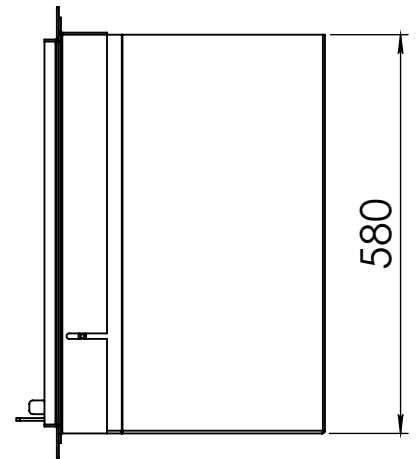

 **BUY NOW**

Kachel Type **Instyle 800 EA + Classic frame 4S**

Eenheid Units mm

Datum Date 05-11-14

Wijzigingen voorbehouden. Subject to changes.

Gebruik uitsluitend na schriftelijke toestemming Dik Geurts Haardkachels. Usage only after written consent of Dik Geurts Haardkachels.

Kachel  
Type **Instyle 800 EA + Modern line**

Eenheid  
Units mm

Datum  
Date 05-12-14

Wijzigingen voorbehouden.  
Subject to changes.

Gebruik uitsluitend na schriftelijke toestemming Dik Geurts Haardkachels.  
Usage only after written consent of Dik Geurts Haardkachels.

Kachel  
Type **Instyle 800 EA Built in frame**

Eenheid  
Units mm

Datum  
Date 03-12-14

Wijzigingen voorbehouden.  
Subject to changes.

Gebruik uitsluitend na schriftelijke toestemming Dik Geurts Haardkachels.  
Usage only after written consent of Dik Geurts Haardkachels.

Kachel  
Type

**Instyle 800 EA + Slim line**

Eenheid  
Units mm

Datum  
Date 03-12-14

Wijzigingen voorbehouden.  
Subject to changes.

Gebruik uitsluitend na schriftelijke toestemming Dik Geurts Haardkachels.  
Usage only after written consent of Dik Geurts Haardkachels.