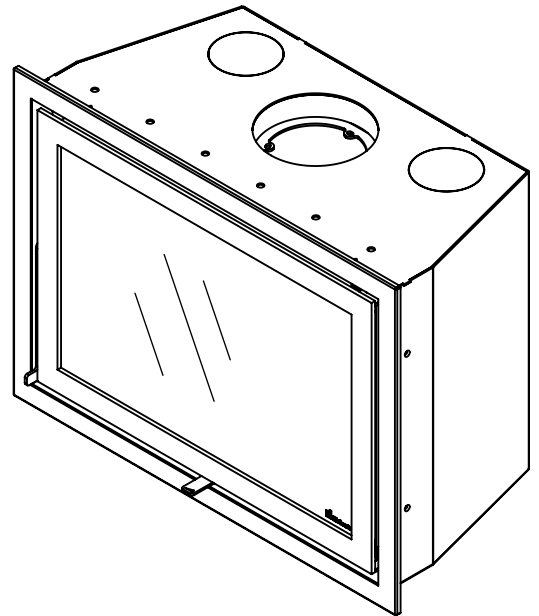

 **BUY NOW**

Kachel Type **Instyle 800 EA + Classic frame 4S**

Eenheid Units mm

Datum Date 05-11-14

Wijzigingen voorbehouden. Subject to changes.

Gebruik uitsluitend na schriftelijke toestemming Dik Geurts Haardkachels. Usage only after written consent of Dik Geurts Haardkachels.

Kachel  
Type **Instyle 800 EA + Modern line**

Eenheid  
Units mm

Datum  
Date 05-12-14

Wijzigingen voorbehouden.  
Subject to changes.

Gebruik uitsluitend na schriftelijke toestemming Dik Geurts Haardkachels.  
Usage only after written consent of Dik Geurts Haardkachels.

Kachel  
Type **Instyle 800 EA Built in frame**

Eenheid  
Units mm

Datum  
Date 03-12-14

Wijzigingen voorbehouden.  
Subject to changes.

Gebruik uitsluitend na schriftelijke toestemming Dik Geurts Haardkachels.  
Usage only after written consent of Dik Geurts Haardkachels.

Kachel  
Type

**Instyle 800 EA + Slim line**

Eenheid  
Units mm

Datum  
Date 03-12-14

Wijzigingen voorbehouden.  
Subject to changes.

Gebruik uitsluitend na schriftelijke toestemming Dik Geurts Haardkachels.  
Usage only after written consent of Dik Geurts Haardkachels.