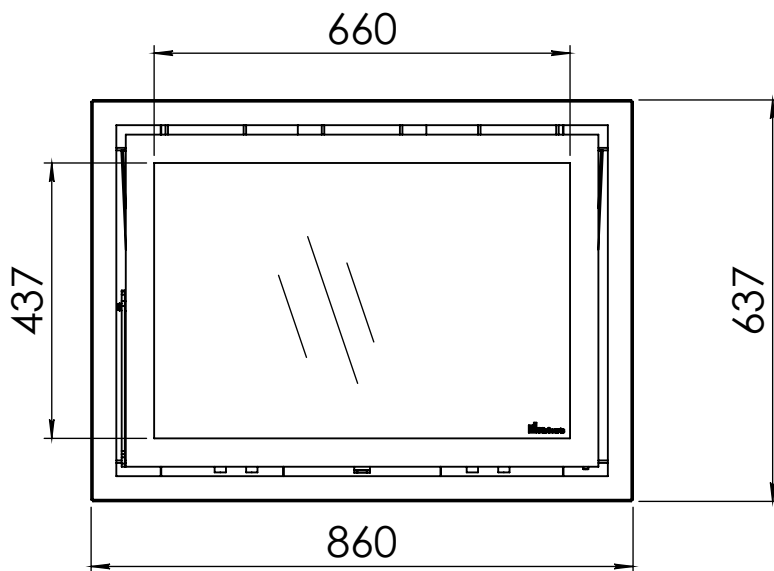

 **BUY NOW**

Kachel Type **Instyle 800 EA + Classic frame 4S**

Eenheid Units mm

Datum Date 05-11-14

Wijzigingen voorbehouden. Subject to changes.

Gebruik uitsluitend na schriftelijke toestemming Dik Geurts Haardkachels. Usage only after written consent of Dik Geurts Haardkachels.

Kachel  
Type **Instyle 800 EA + Modern line**

Eenheid  
Units mm

Datum  
Date 05-12-14

Wijzigingen voorbehouden.  
Subject to changes.

Gebruik uitsluitend na schriftelijke toestemming Dik Geurts Haardkachels.  
Usage only after written consent of Dik Geurts Haardkachels.

Kachel  
Type **Instyle 800 EA Built in frame**

Eenheid  
Units mm

Datum  
Date 03-12-14

Wijzigingen voorbehouden.  
Subject to changes.

Gebruik uitsluitend na schriftelijke toestemming Dik Geurts Haardkachels.  
Usage only after written consent of Dik Geurts Haardkachels.

Kachel  
Type

**Instyle 800 EA + Slim line**

Eenheid  
Units mm

Datum  
Date 03-12-14

Wijzigingen voorbehouden.  
Subject to changes.

Gebruik uitsluitend na schriftelijke toestemming Dik Geurts Haardkachels.  
Usage only after written consent of Dik Geurts Haardkachels.