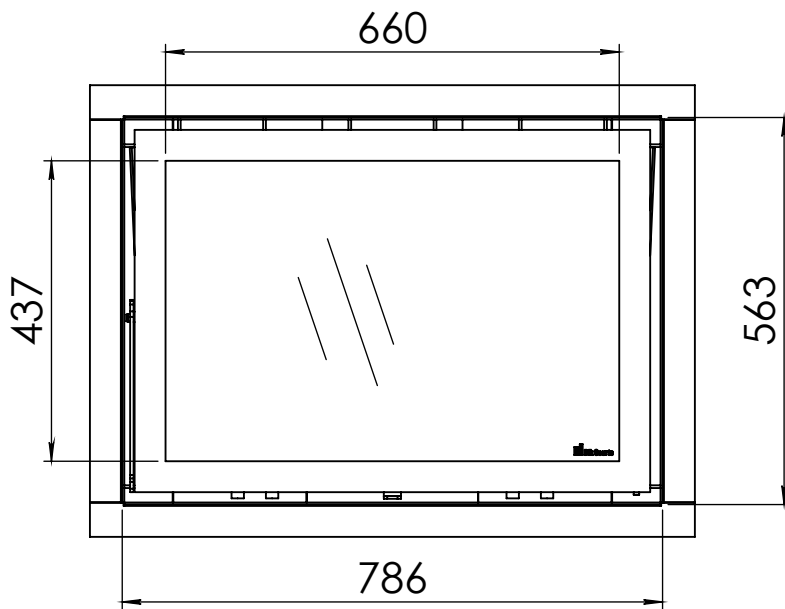

 **BUY NOW**

Kachel Type **Instyle 800 EA + Classic frame 4S**

Eenheid Units mm

Datum Date 05-11-14

Wijzigingen voorbehouden. Subject to changes.

Gebruik uitsluitend na schriftelijke toestemming Dik Geurts Haardkachels. Usage only after written consent of Dik Geurts Haardkachels.

Kachel  
Type **Instyle 800 EA + Modern line**

Eenheid  
Units mm

Datum  
Date 05-12-14

Wijzigingen voorbehouden.  
Subject to changes.

Gebruik uitsluitend na schriftelijke toestemming Dik Geurts Haardkachels.  
Usage only after written consent of Dik Geurts Haardkachels.

Kachel  
Type **Instyle 800 EA Built in frame**

Eenheid  
Units mm

Datum  
Date 03-12-14

Wijzigingen voorbehouden.  
Subject to changes.

Gebruik uitsluitend na schriftelijke toestemming Dik Geurts Haardkachels.  
Usage only after written consent of Dik Geurts Haardkachels.

Kachel  
Type

**Instyle 800 EA + Slim line**

Eenheid  
Units mm

Datum  
Date 03-12-14

Wijzigingen voorbehouden.  
Subject to changes.

Gebruik uitsluitend na schriftelijke toestemming Dik Geurts Haardkachels.  
Usage only after written consent of Dik Geurts Haardkachels.