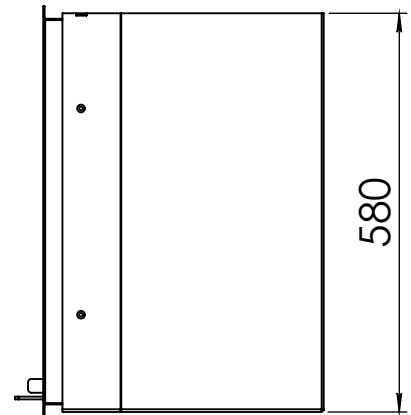

 **BUY NOW**

Kachel Type **Instyle 800 EA + Classic frame 4S**

Eenheid Units mm

Datum Date 05-11-14

Wijzigingen voorbehouden. Subject to changes.

Gebruik uitsluitend na schriftelijke toestemming Dik Geurts Haardkachels. Usage only after written consent of Dik Geurts Haardkachels.

Kachel  
Type **Instyle 800 EA + Modern line**

Eenheid  
Units mm

Datum  
Date 05-12-14

Wijzigingen voorbehouden.  
Subject to changes.

Gebruik uitsluitend na schriftelijke toestemming Dik Geurts Haardkachels.  
Usage only after written consent of Dik Geurts Haardkachels.

Kachel  
Type **Instyle 800 EA Built in frame**

Eenheid  
Units mm

Datum  
Date 03-12-14

Wijzigingen voorbehouden.  
Subject to changes.

Gebruik uitsluitend na schriftelijke toestemming Dik Geurts Haardkachels.  
Usage only after written consent of Dik Geurts Haardkachels.

Kachel  
Type

**Instyle 800 EA + Slim line**

Eenheid  
Units mm

Datum  
Date 03-12-14

Wijzigingen voorbehouden.  
Subject to changes.

Gebruik uitsluitend na schriftelijke toestemming Dik Geurts Haardkachels.  
Usage only after written consent of Dik Geurts Haardkachels.