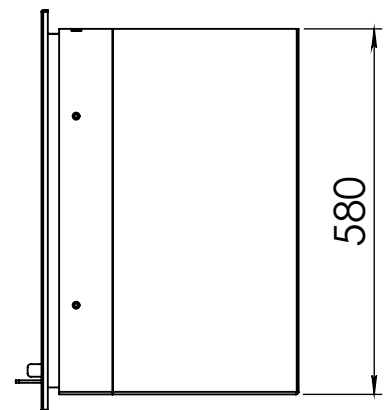

 **BUY NOW**

Kachel Type **Instyle 800 EA + Classic frame 4S**

Eenheid Units mm

Datum Date 05-11-14

Wijzigingen voorbehouden. Subject to changes.

Gebruik uitsluitend na schriftelijke toestemming Dik Geurts Haardkachels. Usage only after written consent of Dik Geurts Haardkachels.

Kachel  
Type **Instyle 800 EA + Modern line**

Eenheid  
Units mm

Datum  
Date 05-12-14

Wijzigingen voorbehouden.  
Subject to changes.

Gebruik uitsluitend na schriftelijke toestemming Dik Geurts Haardkachels.  
Usage only after written consent of Dik Geurts Haardkachels.

Kachel  
Type **Instyle 800 EA Built in frame**

Eenheid  
Units mm

Datum  
Date 03-12-14

Wijzigingen voorbehouden.  
Subject to changes.

Gebruik uitsluitend na schriftelijke toestemming Dik Geurts Haardkachels.  
Usage only after written consent of Dik Geurts Haardkachels.

Kachel  
Type

**Instyle 800 EA + Slim line**

Eenheid  
Units mm

Datum  
Date 03-12-14

Wijzigingen voorbehouden.  
Subject to changes.

Gebruik uitsluitend na schriftelijke toestemming Dik Geurts Haardkachels.  
Usage only after written consent of Dik Geurts Haardkachels.