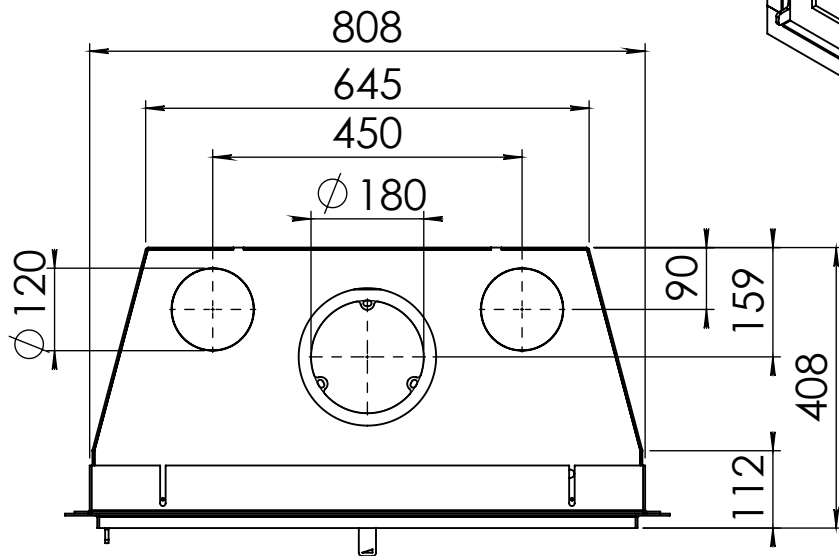

 **BUY NOW**

Kachel Type **Instyle 800 EA + Classic frame 4S**

Eenheid Units mm

Datum Date 05-11-14

Wijzigingen voorbehouden. Subject to changes.

Gebruik uitsluitend na schriftelijke toestemming Dik Geurts Haardkachels. Usage only after written consent of Dik Geurts Haardkachels.

Kachel  
Type **Instyle 800 EA + Modern line**

Eenheid  
Units mm

Datum  
Date 05-12-14

Wijzigingen voorbehouden.  
Subject to changes.

Gebruik uitsluitend na schriftelijke toestemming Dik Geurts Haardkachels.  
Usage only after written consent of Dik Geurts Haardkachels.

Kachel  
Type **Instyle 800 EA Built in frame**

Eenheid  
Units mm

Datum  
Date 03-12-14

Wijzigingen voorbehouden.  
Subject to changes.

Gebruik uitsluitend na schriftelijke toestemming Dik Geurts Haardkachels.  
Usage only after written consent of Dik Geurts Haardkachels.

Kachel  
Type

**Instyle 800 EA + Slim line**

Eenheid  
Units mm

Datum  
Date 03-12-14

Wijzigingen voorbehouden.  
Subject to changes.

Gebruik uitsluitend na schriftelijke toestemming Dik Geurts Haardkachels.  
Usage only after written consent of Dik Geurts Haardkachels.