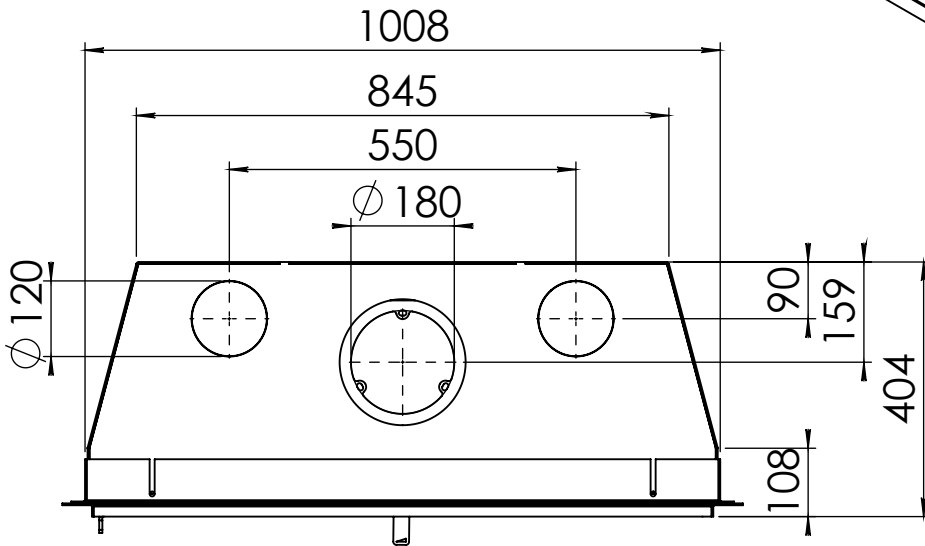

Kachel
Type

Prostyle 1000 EA + Slim line

Eenheid
Units mm

Datum
Date 03-12-14

Wijzigingen voorbehouden.
Subject to changes.

Gebruik uitsluitend na schriftelijke toestemming Dik Geurts Haardkachels.
Usage only after written consent of Dik Geurts Haardkachels.

Kachel Type **Prostyle 1000 EA + Built in frame**

Eenheid Units mm

Datum Date 03-12-14

Wijzigingen voorbehouden. Subject to changes.

Gebruik uitsluitend na schriftelijke toestemming Dik Geurts Haardkachels. Usage only after written consent of Dik Geurts Haardkachels.