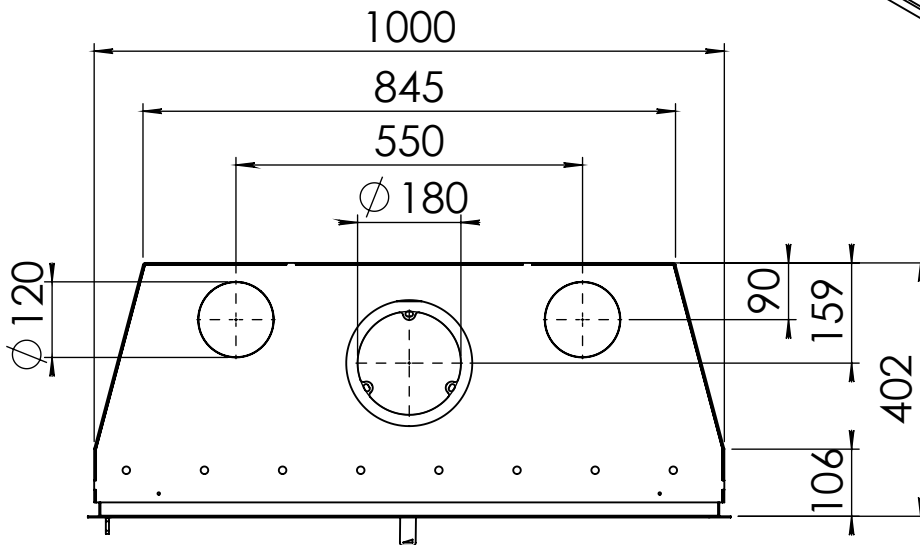

 **BUY NOW**

Kachel Type **Prostyle 1000 EA + Classic line**

Eenheid Units mm

Datum Date 09-12-14

Wijzigingen voorbehouden. Subject to changes.

Gebruik uitsluitend na schriftelijke toestemming Dik Geurts Haardkachels. Usage only after written consent of Dik Geurts Haardkachels.

Kachel
Type **Prostyle 1000 EA + Modern line**

Eenheid
Units mm

Datum
Date 06-11-14

Wijzigingen voorbehouden.
Subject to changes.

Gebruik uitsluitend na schriftelijke toestemming Dik Geurts Haardkachels.
Usage only after written consent of Dik Geurts Haardkachels.

Kachel
Type

Prostyle 1000 EA + Slim line

Eenheid
Units mm

Datum
Date 03-12-14

Wijzigingen voorbehouden.
Subject to changes.

Gebruik uitsluitend na schriftelijke toestemming Dik Geurts Haardkachels.
Usage only after written consent of Dik Geurts Haardkachels.

Kachel Type **Prostyle 1000 EA + Built in frame**

Eenheid Units mm

Datum Date 03-12-14

Wijzigingen voorbehouden. Subject to changes.

Gebruik uitsluitend na schriftelijke toestemming Dik Geurts Haardkachels. Usage only after written consent of Dik Geurts Haardkachels.