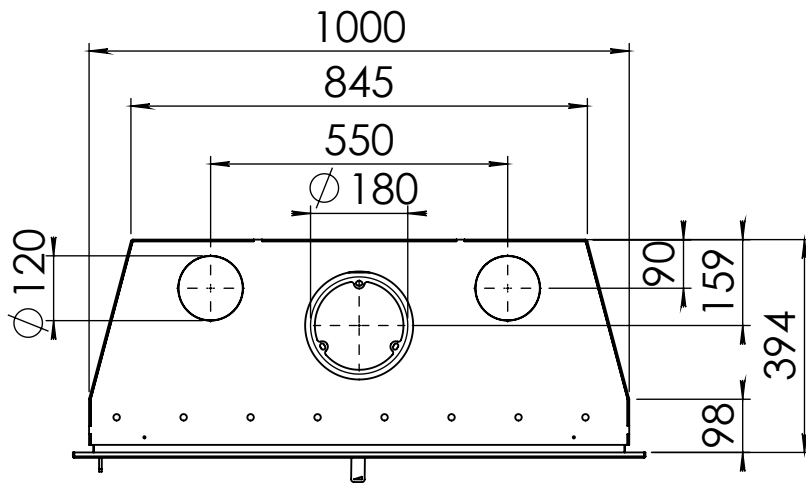

 **BUY NOW**

Kachel Type **Prostyle 1000 EA + Classic line**

Eenheid Units mm

Datum Date 09-12-14

Wijzigingen voorbehouden. Subject to changes.

Gebruik uitsluitend na schriftelijke toestemming Dik Geurts Haardkachels. Usage only after written consent of Dik Geurts Haardkachels.

Kachel
Type **Prostyle 1000 EA + Modern line**

Eenheid
Units mm

Datum
Date 06-11-14

Wijzigingen voorbehouden.
Subject to changes.

Gebruik uitsluitend na schriftelijke toestemming Dik Geurts Haardkachels.
Usage only after written consent of Dik Geurts Haardkachels.

Kachel
Type

Prostyle 1000 EA + Slim line

Eenheid
Units mm

Datum
Date 03-12-14

Wijzigingen voorbehouden.
Subject to changes.

Gebruik uitsluitend na schriftelijke toestemming Dik Geurts Haardkachels.
Usage only after written consent of Dik Geurts Haardkachels.

Kachel Type **Prostyle 1000 EA + Built in frame**

Eenheid Units mm

Datum Date 03-12-14

Wijzigingen voorbehouden. Subject to changes.

Gebruik uitsluitend na schriftelijke toestemming Dik Geurts Haardkachels. Usage only after written consent of Dik Geurts Haardkachels.