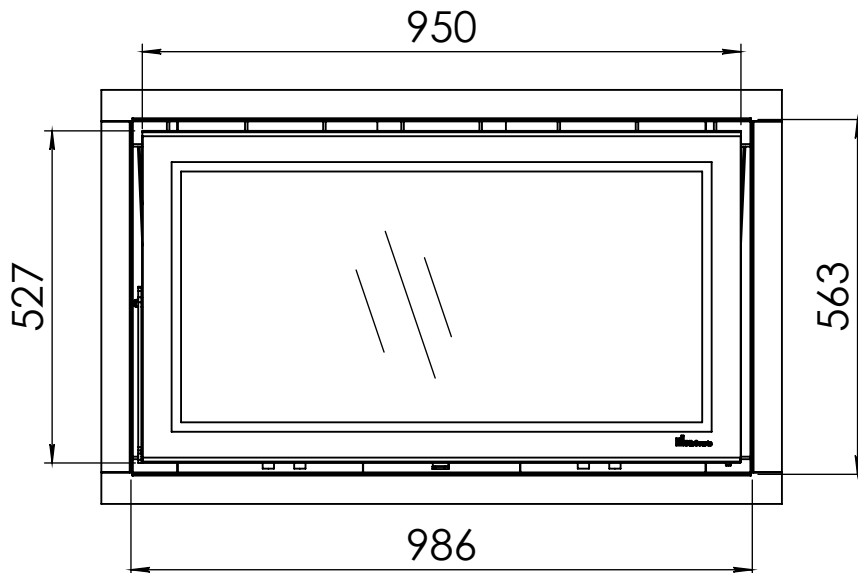

Kachel
Type

Prostyle 1000 EA + Slim line

Eenheid
Units mm

Datum
Date 03-12-14

Wijzigingen voorbehouden.
Subject to changes.

Gebruik uitsluitend na schriftelijke toestemming Dik Geurts Haardkachels.
Usage only after written consent of Dik Geurts Haardkachels.