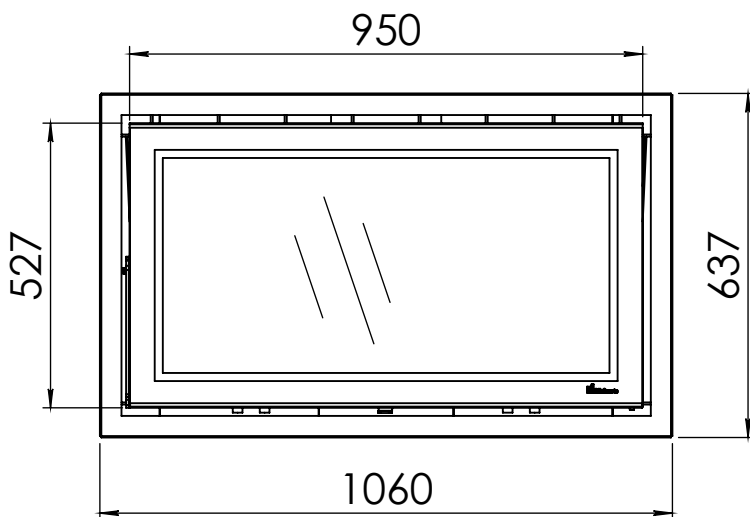

Kachel
Type **Prostyle 1000 EA + Modern line**

Eenheid
Units mm

Datum
Date 06-11-14

Wijzigingen voorbehouden.
Subject to changes.

Gebruik uitsluitend na schriftelijke toestemming Dik Geurts Haardkachels.
Usage only after written consent of Dik Geurts Haardkachels.

Kachel
Type

Prostyle 1000 EA + Slim line

Eenheid
Units mm

Datum
Date 03-12-14

Wijzigingen voorbehouden.
Subject to changes.

Gebruik uitsluitend na schriftelijke toestemming Dik Geurts Haardkachels.
Usage only after written consent of Dik Geurts Haardkachels.