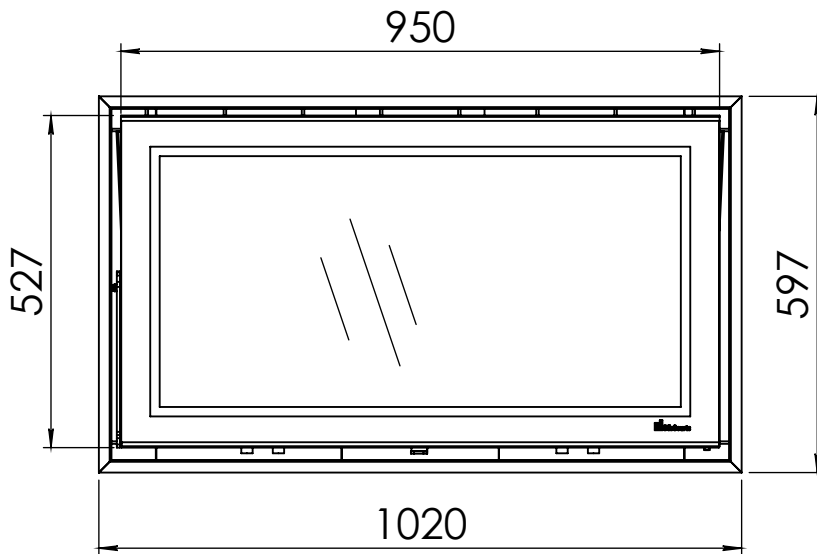

Kachel
Type **Prostyle 1000 EA + Modern line**

Eenheid
Units mm

Datum
Date 06-11-14

Wijzigingen voorbehouden.
Subject to changes.

Gebruik uitsluitend na schriftelijke toestemming Dik Geurts Haardkachels.
Usage only after written consent of Dik Geurts Haardkachels.

Kachel
Type

Prostyle 1000 EA + Slim line

Eenheid
Units mm

Datum
Date 03-12-14

Wijzigingen voorbehouden.
Subject to changes.

Gebruik uitsluitend na schriftelijke toestemming Dik Geurts Haardkachels.
Usage only after written consent of Dik Geurts Haardkachels.