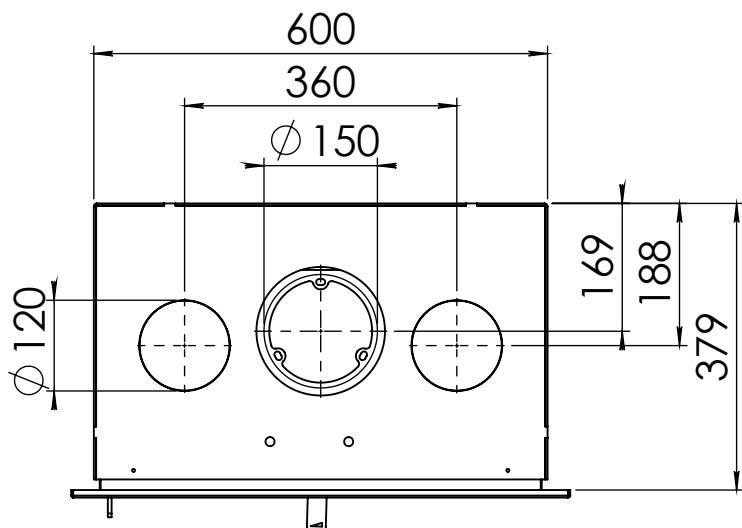

 **BUY NOW**

Kachel Type **Prostyle 600 V EA +Classic line**

Eenheid Units mm

Datum Date 09-12-14

Wijzigingen voorbehouden. Subject to changes.

Gebruik uitsluitend na schriftelijke toestemming Dik Geurts Haardkachels. Usage only after written consent of Dik Geurts Haardkachels.

Kachel
Type

Prostyle 600 V EA + Modern line

Eenheid
Units mm

Datum
Date 05-11-14

Wijzigingen voorbehouden.
Subject to changes.

Gebruik uitsluitend na schriftelijke toestemming Dik Geurts Haardkachels.
Usage only after written consent of Dik Geurts Haardkachels.