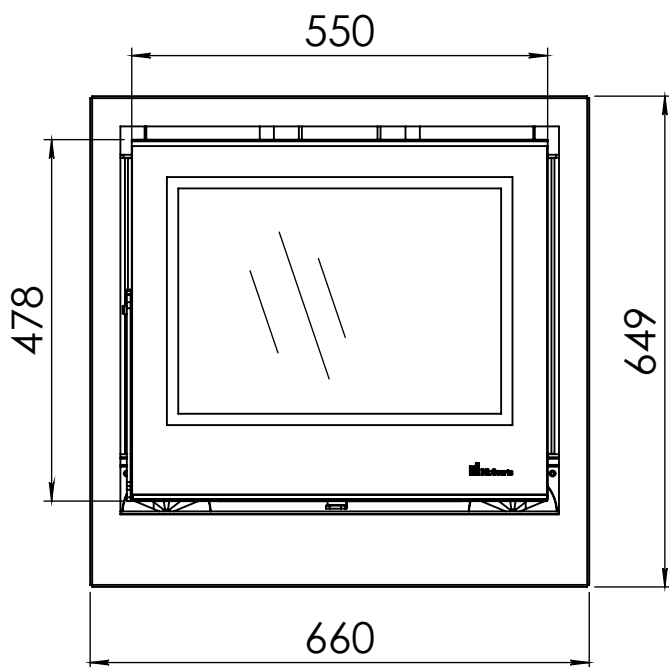

 **BUY NOW**

Kachel Type **Prostyle 600 V EA +Classic line**

Eenheid Units mm

Datum Date 09-12-14

Wijzigingen voorbehouden. Subject to changes.

Gebruik uitsluitend na schriftelijke toestemming Dik Geurts Haardkachels. Usage only after written consent of Dik Geurts Haardkachels.

Kachel
Type

Prostyle 600 V EA + Modern line

Eenheid
Units mm

Datum
Date 05-11-14

Wijzigingen voorbehouden.
Subject to changes.

Gebruik uitsluitend na schriftelijke toestemming Dik Geurts Haardkachels.
Usage only after written consent of Dik Geurts Haardkachels.