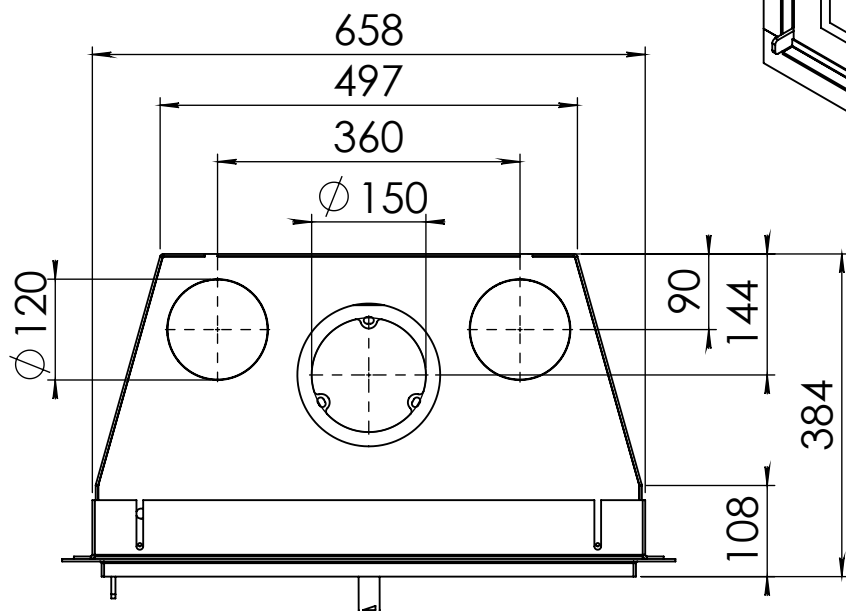

Kachel
Type

Prostyle 650 EA + Slim line

Eenheid
Units mm

Datum
Date 22-10-13

Wijzigingen voorbehouden.
Subject to changes.

Gebruik uitsluitend na schriftelijke toestemming Dik Geurts Haardkachels.
Usage only after written consent of Dik Geurts Haardkachels.