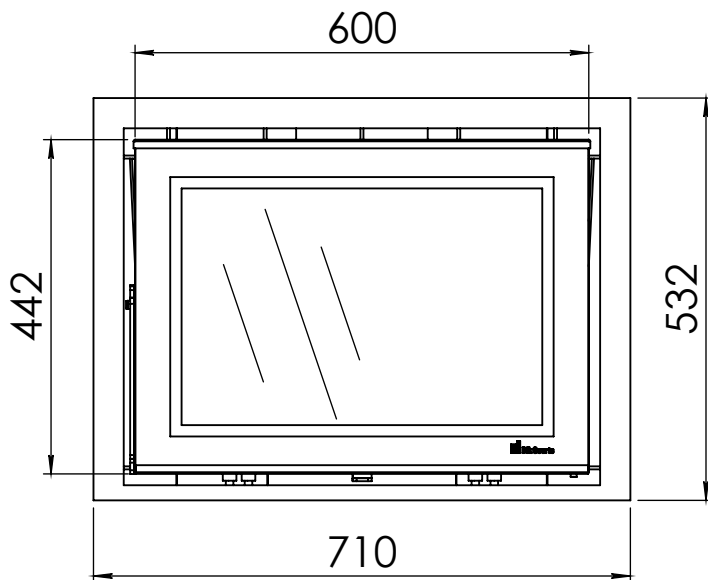

Kachel
Type **Prostyle 650 EA + Classic line 3S**

Eenheid
Units mm

Datum
Date 18-11-13

Wijzigingen voorbehouden.
Subject to changes.

Gebruik uitsluitend na schriftelijke toestemming Dik Geurts Haardkachels.
Usage only after written consent of Dik Geurts Haardkachels.

Kachel Type **Prostyle 650 EA + Modern line**

Eenheid Units mm

Datum Date 22-10-13

Wijzigingen voorbehouden. Subject to changes.

Gebruik uitsluitend na schriftelijke toestemming Dik Geurts Haardkachels. Usage only after written consent of Dik Geurts Haardkachels.

Kachel
Type

Prostyle 650 EA + Slim line

Eenheid
Units mm

Datum
Date 22-10-13

Wijzigingen voorbehouden.
Subject to changes.

Gebruik uitsluitend na schriftelijke toestemming Dik Geurts Haardkachels.
Usage only after written consent of Dik Geurts Haardkachels.