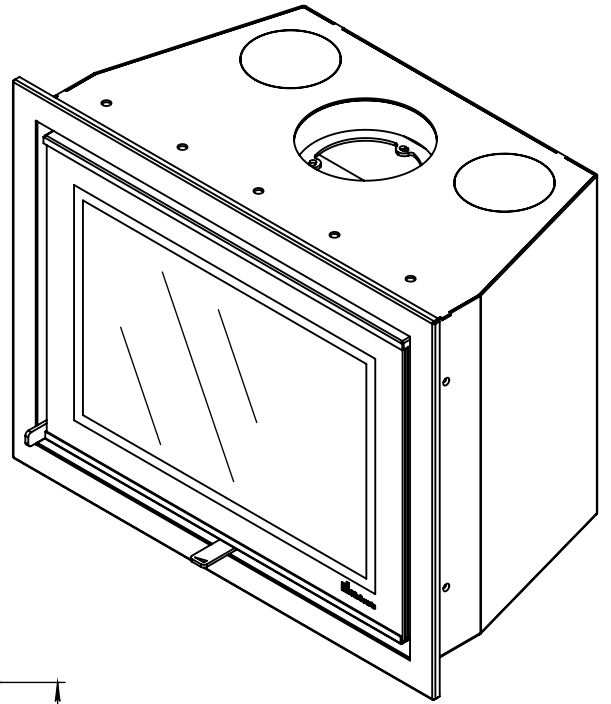

Kachel
Type **Prostyle 650 EA + Classic line 3S**

Eenheid
Units mm

Datum
Date 18-11-13

Wijzigingen voorbehouden.
Subject to changes.

Gebruik uitsluitend na schriftelijke toestemming Dik Geurts Haardkachels.
Usage only after written consent of Dik Geurts Haardkachels.