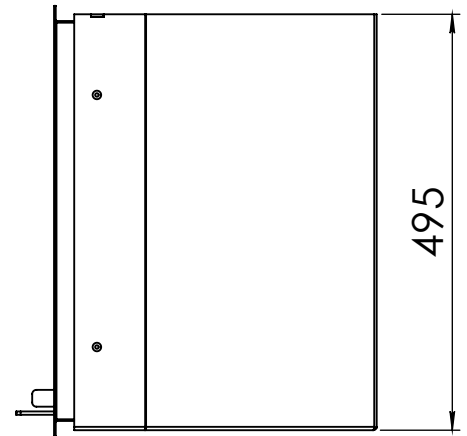

Kachel Type **Prostyle 650 EA + Modern line**

Eenheid Units mm

Datum Date 22-10-13

Wijzigingen voorbehouden. Subject to changes.

Gebruik uitsluitend na schriftelijke toestemming Dik Geurts Haardkachels. Usage only after written consent of Dik Geurts Haardkachels.

Kachel
Type

Prostyle 650 EA + Slim line

Eenheid
Units mm

Datum
Date 22-10-13

Wijzigingen voorbehouden.
Subject to changes.

Gebruik uitsluitend na schriftelijke toestemming Dik Geurts Haardkachels.
Usage only after written consent of Dik Geurts Haardkachels.