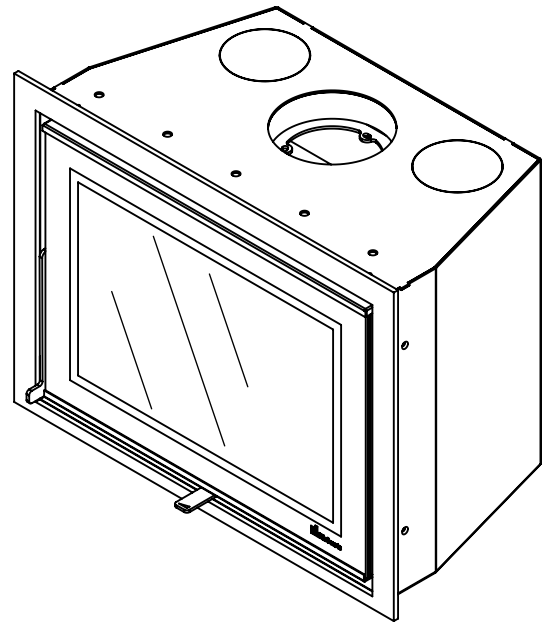

Kachel
Type **Prostyle 650 EA + Classic line 3S**

Eenheid
Units mm

Datum
Date 18-11-13

Wijzigingen voorbehouden.
Subject to changes.

Gebruik uitsluitend na schriftelijke toestemming Dik Geurts Haardkachels.
Usage only after written consent of Dik Geurts Haardkachels.