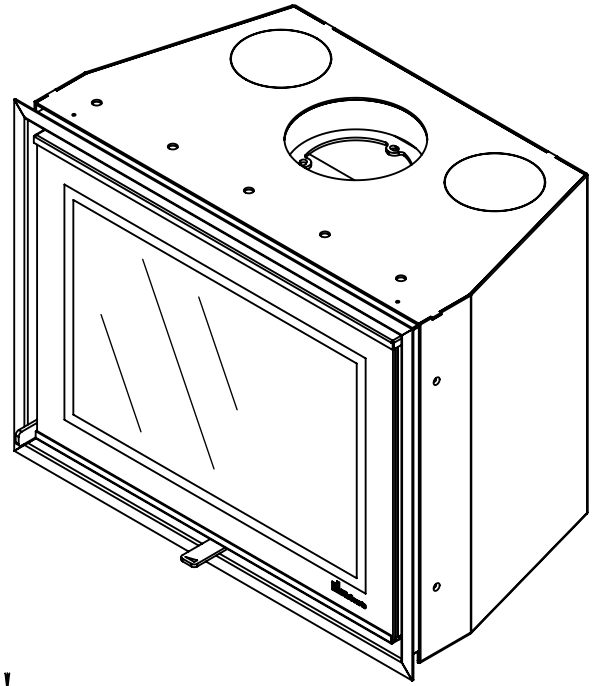

Kachel
Type

Prostyle 650 EA + Slim line

Eenheid
Units mm

Datum
Date 22-10-13

Wijzigingen voorbehouden.
Subject to changes.

Gebruik uitsluitend na schriftelijke toestemming Dik Geurts Haardkachels.
Usage only after written consent of Dik Geurts Haardkachels.