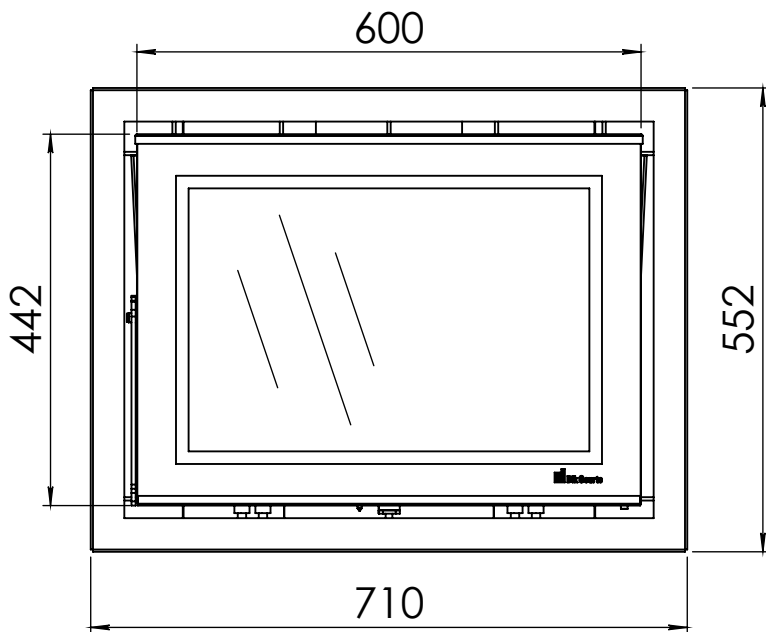

Kachel
Type **Prostyle 650 EA + Classic line 3S**

Eenheid
Units mm

Datum
Date 18-11-13

Wijzigingen voorbehouden.
Subject to changes.

Gebruik uitsluitend na schriftelijke toestemming Dik Geurts Haardkachels.
Usage only after written consent of Dik Geurts Haardkachels.

Kachel Type **Prostyle 650 EA + Modern line**

Eenheid Units mm

Datum Date 22-10-13

Wijzigingen voorbehouden. Subject to changes.

Gebruik uitsluitend na schriftelijke toestemming Dik Geurts Haardkachels. Usage only after written consent of Dik Geurts Haardkachels.

Kachel
Type

Prostyle 650 EA + Slim line

Eenheid
Units mm

Datum
Date 22-10-13

Wijzigingen voorbehouden.
Subject to changes.

Gebruik uitsluitend na schriftelijke toestemming Dik Geurts Haardkachels.
Usage only after written consent of Dik Geurts Haardkachels.