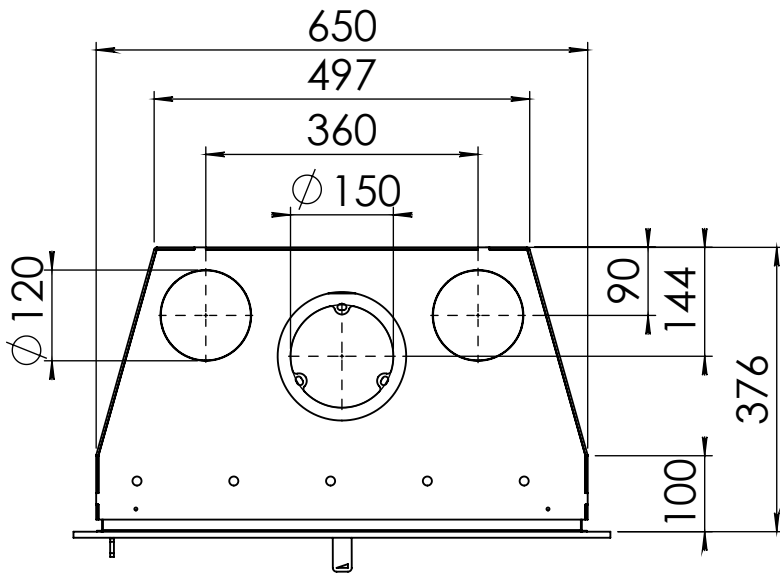

 **BUY NOW**

Kachel
Type **Prostyle 650 EA + Classic line 4S**

Eenheid
Units mm

Datum
Date 11-12-13

Wijzigingen voorbehouden.
Subject to changes.

Gebruik uitsluitend na schriftelijke toestemming Dik Geurts Haardkachels.
Usage only after written consent of Dik Geurts Haardkachels.

Kachel
Type **Prostyle 650 EA + Classic line 3S**

Eenheid
Units mm

Datum
Date 18-11-13

Wijzigingen voorbehouden.
Subject to changes.

Gebruik uitsluitend na schriftelijke toestemming Dik Geurts Haardkachels.
Usage only after written consent of Dik Geurts Haardkachels.

Kachel Type **Prostyle 650 EA + Modern line**

Eenheid Units mm

Datum Date 22-10-13

Wijzigingen voorbehouden. Subject to changes.

Gebruik uitsluitend na schriftelijke toestemming Dik Geurts Haardkachels. Usage only after written consent of Dik Geurts Haardkachels.

Kachel
Type

Prostyle 650 EA + Slim line

Eenheid
Units mm

Datum
Date 22-10-13

Wijzigingen voorbehouden.
Subject to changes.

Gebruik uitsluitend na schriftelijke toestemming Dik Geurts Haardkachels.
Usage only after written consent of Dik Geurts Haardkachels.