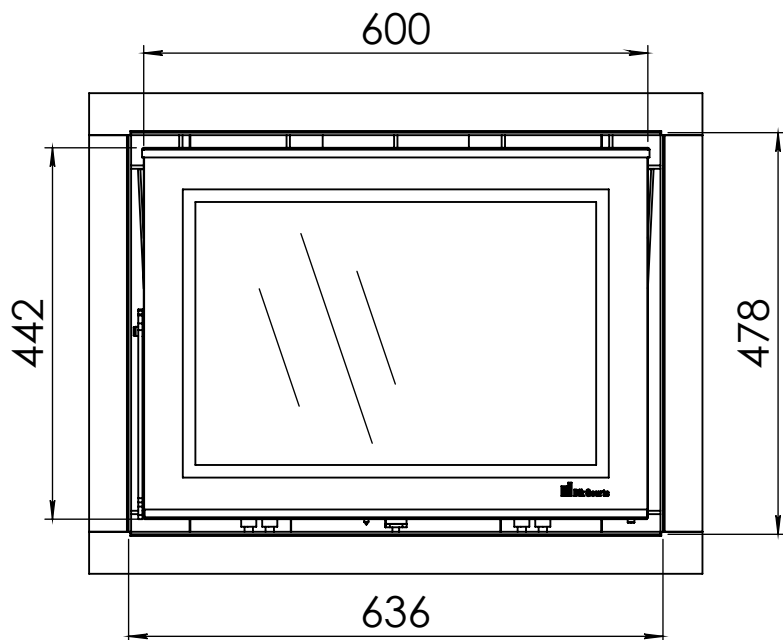

Kachel
Type

Prostyle 650 EA + Slim line

Eenheid
Units mm

Datum
Date 22-10-13

Wijzigingen voorbehouden.
Subject to changes.

Gebruik uitsluitend na schriftelijke toestemming Dik Geurts Haardkachels.
Usage only after written consent of Dik Geurts Haardkachels.