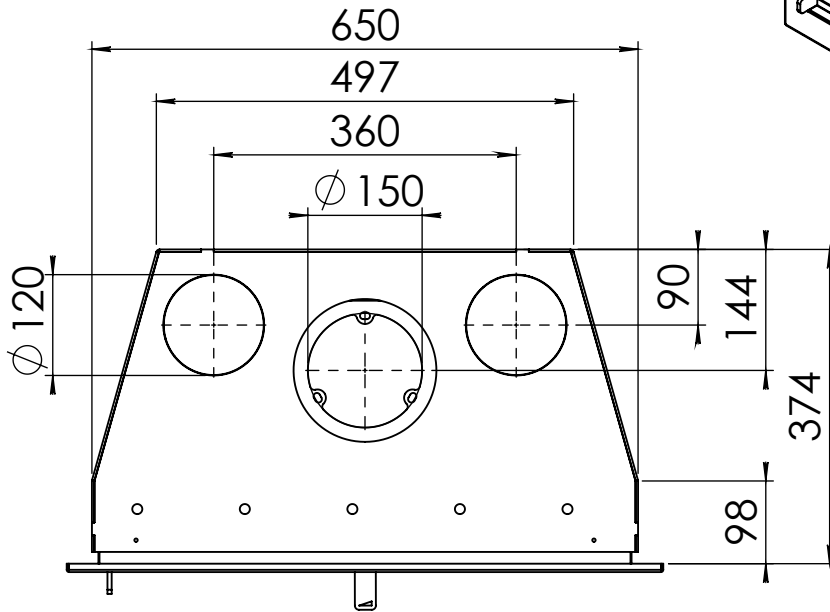

 **BUY NOW**

Kachel
Type **Prostyle 650 EA + Classic line 4S**

Eenheid
Units mm

Datum
Date 11-12-13

Wijzigingen voorbehouden.
Subject to changes.

Gebruik uitsluitend na schriftelijke toestemming Dik Geurts Haardkachels.
Usage only after written consent of Dik Geurts Haardkachels.

Kachel
Type **Prostyle 650 EA + Classic line 3S**

Eenheid
Units mm

Datum
Date 18-11-13

Wijzigingen voorbehouden.
Subject to changes.

Gebruik uitsluitend na schriftelijke toestemming Dik Geurts Haardkachels.
Usage only after written consent of Dik Geurts Haardkachels.

Kachel Type **Prostyle 650 EA + Modern line**

Eenheid Units mm

Datum Date 22-10-13

Wijzigingen voorbehouden. Subject to changes.

Gebruik uitsluitend na schriftelijke toestemming Dik Geurts Haardkachels. Usage only after written consent of Dik Geurts Haardkachels.

Kachel
Type

Prostyle 650 EA + Slim line

Eenheid
Units mm

Datum
Date 22-10-13

Wijzigingen voorbehouden.
Subject to changes.

Gebruik uitsluitend na schriftelijke toestemming Dik Geurts Haardkachels.
Usage only after written consent of Dik Geurts Haardkachels.