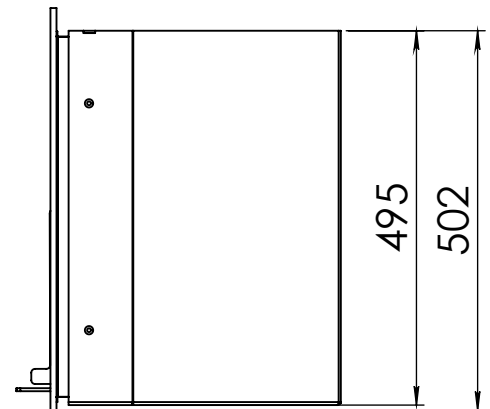

Kachel
Type **Prostyle 650 EA + Classic line 3S**

Eenheid
Units mm

Datum
Date 18-11-13

Wijzigingen voorbehouden.
Subject to changes.

Gebruik uitsluitend na schriftelijke toestemming Dik Geurts Haardkachels.
Usage only after written consent of Dik Geurts Haardkachels.

Kachel Type **Prostyle 650 EA + Modern line**

Eenheid Units mm

Datum Date 22-10-13

Wijzigingen voorbehouden. Subject to changes.

Gebruik uitsluitend na schriftelijke toestemming Dik Geurts Haardkachels. Usage only after written consent of Dik Geurts Haardkachels.

Kachel
Type

Prostyle 650 EA + Slim line

Eenheid
Units mm

Datum
Date 22-10-13

Wijzigingen voorbehouden.
Subject to changes.

Gebruik uitsluitend na schriftelijke toestemming Dik Geurts Haardkachels.
Usage only after written consent of Dik Geurts Haardkachels.

Kachel
Type

Prostyle 650 EA + Built in frame

Eenheid
Units mm

Datum
Date 22-10-13

Wijzigingen voorbehouden.
Subject to changes.

Gebruik uitsluitend na schriftelijke toestemming Dik Geurts Haardkachels.
Usage only after written consent of Dik Geurts Haardkachels.