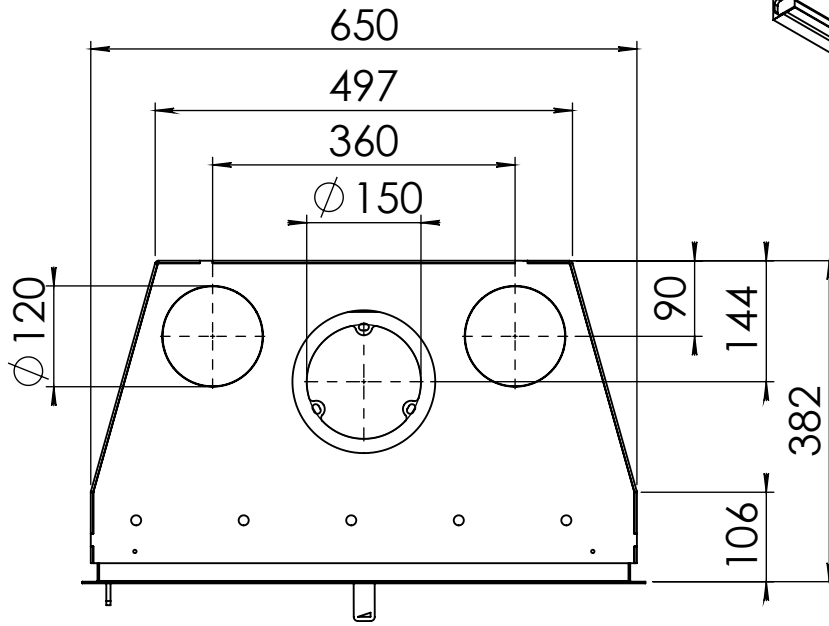

Kachel
Type **Prostyle 650 EA + Classic line 3S**

Eenheid
Units mm

Datum
Date 18-11-13

Wijzigingen voorbehouden.
Subject to changes.

Gebruik uitsluitend na schriftelijke toestemming Dik Geurts Haardkachels.
Usage only after written consent of Dik Geurts Haardkachels.

Kachel Type **Prostyle 650 EA + Modern line**

Eenheid Units mm

Datum Date 22-10-13

Wijzigingen voorbehouden. Subject to changes.

Gebruik uitsluitend na schriftelijke toestemming Dik Geurts Haardkachels. Usage only after written consent of Dik Geurts Haardkachels.

Kachel
Type

Prostyle 650 EA + Slim line

Eenheid
Units mm

Datum
Date 22-10-13

Wijzigingen voorbehouden.
Subject to changes.

Gebruik uitsluitend na schriftelijke toestemming Dik Geurts Haardkachels.
Usage only after written consent of Dik Geurts Haardkachels.