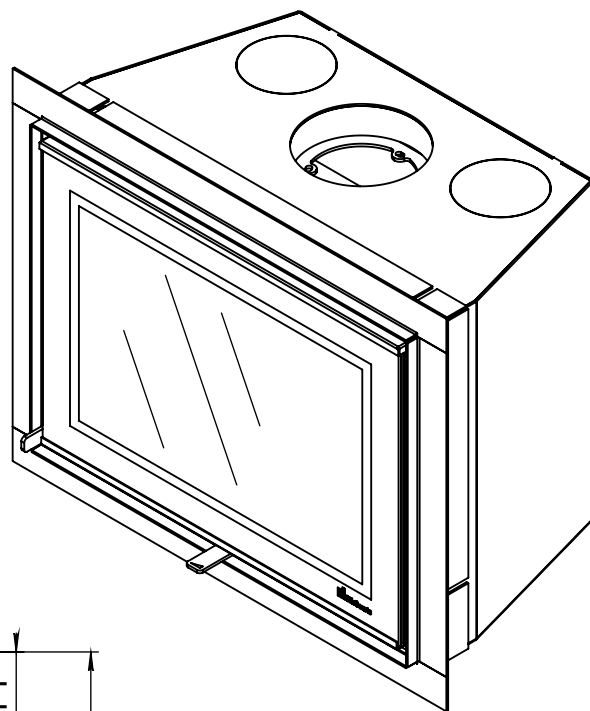

Kachel
Type

Prostyle 650 EA + Slim line

Eenheid
Units mm

Datum
Date 22-10-13

Wijzigingen voorbehouden.
Subject to changes.

Gebruik uitsluitend na schriftelijke toestemming Dik Geurts Haardkachels.
Usage only after written consent of Dik Geurts Haardkachels.