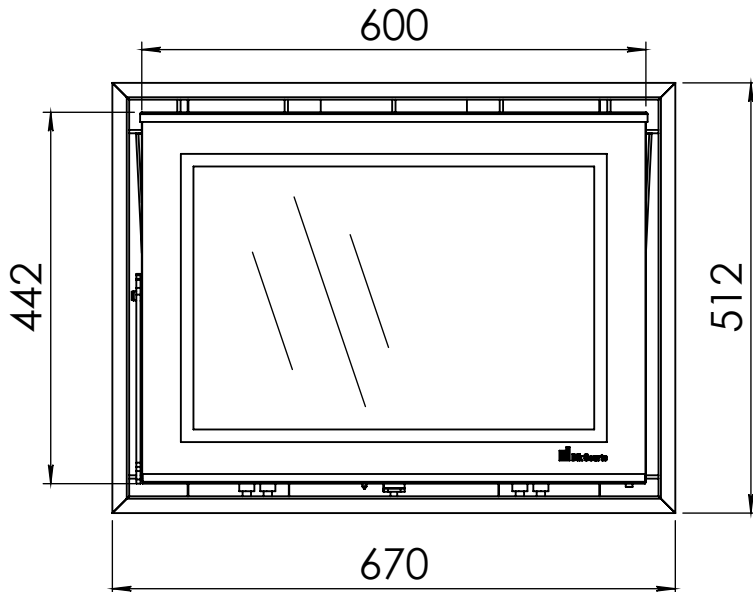

Kachel
Type

Prostyle 650 EA + Slim line

Eenheid
Units mm

Datum
Date 22-10-13

Wijzigingen voorbehouden.
Subject to changes.

Gebruik uitsluitend na schriftelijke toestemming Dik Geurts Haardkachels.
Usage only after written consent of Dik Geurts Haardkachels.