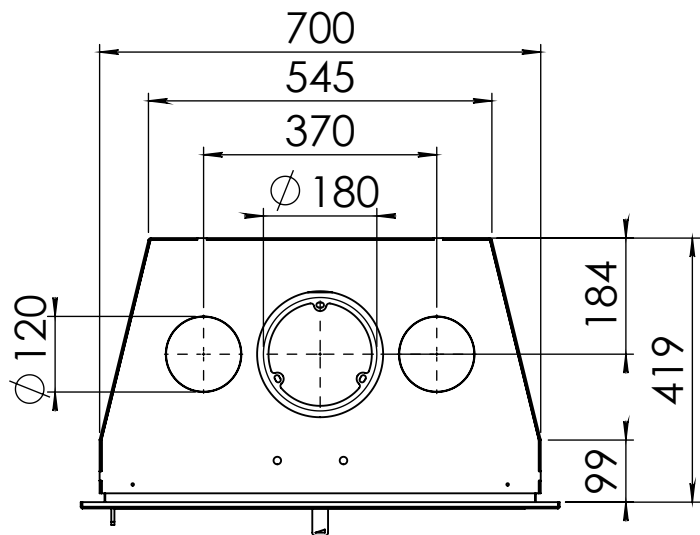

 **BUY NOW**

Kachel Type **Prostyle 700 V EA + Classic line**

Eenheid Units **mm**

Datum Date **09-12-14**

Wijzigingen voorbehouden. Subject to changes.

Gebruik uitsluitend na schriftelijke toestemming Dik Geurts Haardkachels. Usage only after written consent of Dik Geurts Haardkachels.

Kachel Type **Prostyle 700 V EA + modern line**

Eenheid Units mm

Datum Date 06-11-14

Wijzigingen voorbehouden. Subject to changes.

Gebruik uitsluitend na schriftelijke toestemming Dik Geurts Haardkachels. Usage only after written consent of Dik Geurts Haardkachels.