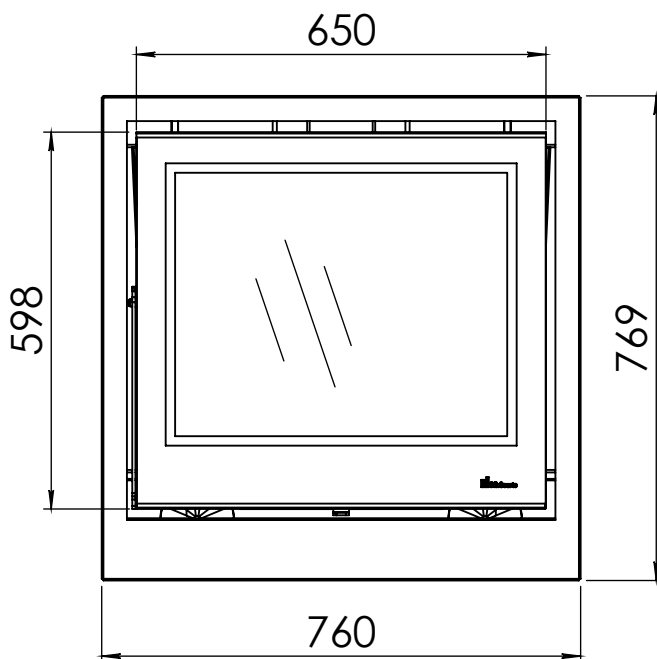

Kachel Type **Prostyle 700 V EA + modern line**

Eenheid Units mm

Datum Date 06-11-14

Wijzigingen voorbehouden. Subject to changes.

Gebruik uitsluitend na schriftelijke toestemming Dik Geurts Haardkachels. Usage only after written consent of Dik Geurts Haardkachels.