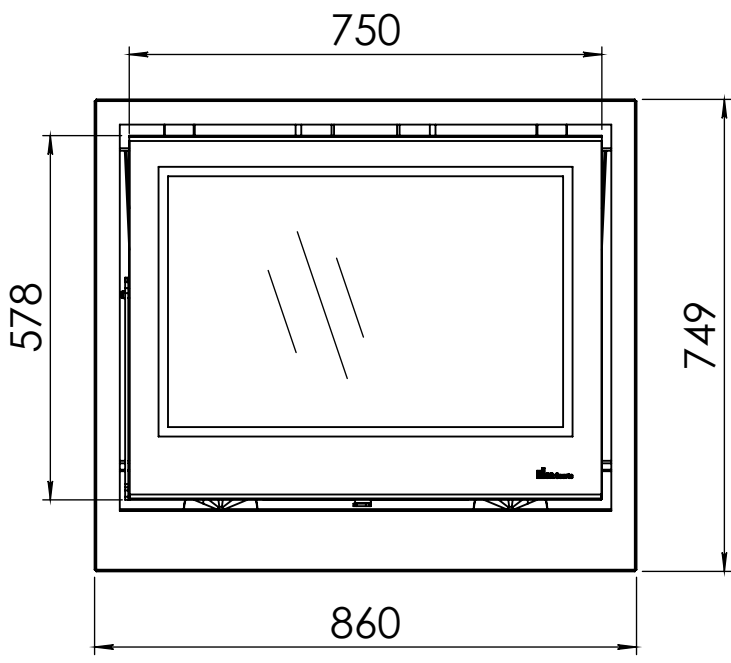

Kachel Type **Prostyle 800 V EA + Modern line**

Eenheid Units mm

Datum Date 06-11-14

Wijzigingen voorbehouden. Subject to changes.

Gebruik uitsluitend na schriftelijke toestemming Dik Geurts Haardkachels. Usage only after written consent of Dik Geurts Haardkachels.