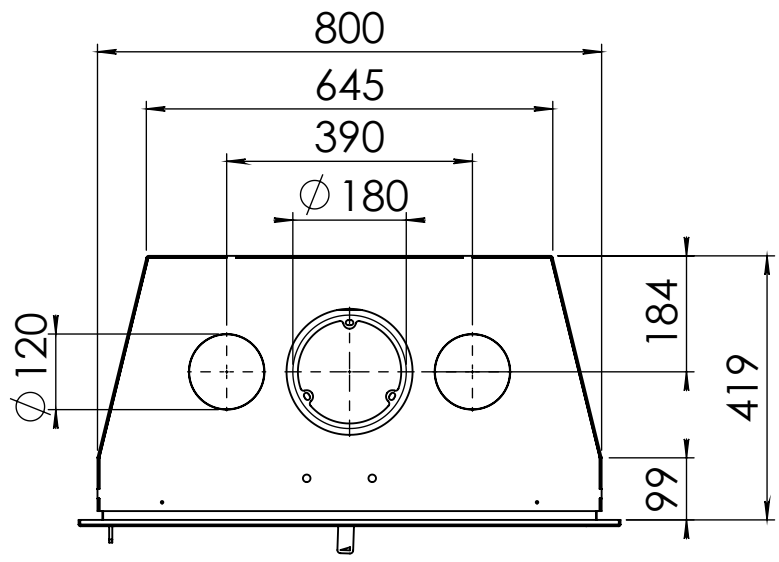

 **BUY NOW**

Kachel  
Type **Prostyle 800 V EA + Classic line**

Eenheid  
Units **mm**

Datum  
Date **09-12-14**

Wijzigingen voorbehouden.  
Subject to changes.

Gebruik uitsluitend na schriftelijke toestemming Dik Geurts Haardkachels.  
Usage only after written consent of Dik Geurts Haardkachels.

Kachel Type **Prostyle 800 V EA + Modern line**

Eenheid Units mm

Datum Date 06-11-14

Wijzigingen voorbehouden. Subject to changes.

Gebruik uitsluitend na schriftelijke toestemming Dik Geurts Haardkachels. Usage only after written consent of Dik Geurts Haardkachels.