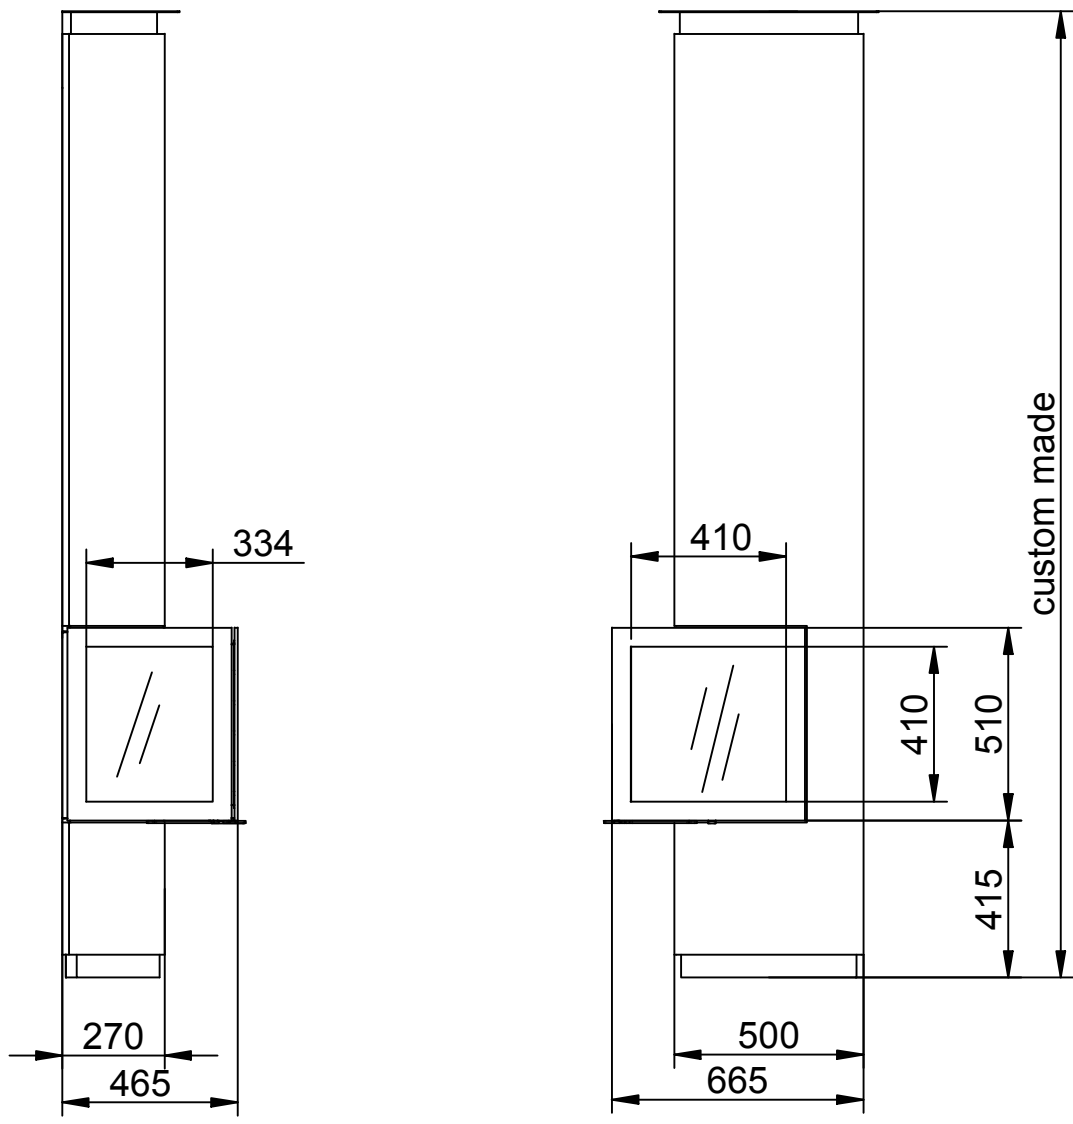

 **BUY NOW**

Kachel Type	tornado straight rechts	
Eenheid Units	mm	Datum Date 27-11-2014
Wijzigingen voorbehouden. Subject to changes.	Gebruik uitsluitend na schriftelijke toestemming Dik Geurts Haardkachels B.V. Usage only after written consent of Dik Geurts Haardkachels B.V.	

Kachel Type	tornado straight links	
Eenheid Units	mm	Datum Date 27-11-2014
Wijzigingen voorbehouden. Subject to changes.	Gebruik uitsluitend na schriftelijke toestemming Dik Geurts Haardkachels B.V. Usage only after written consent of Dik Geurts Haardkachels B.V.	