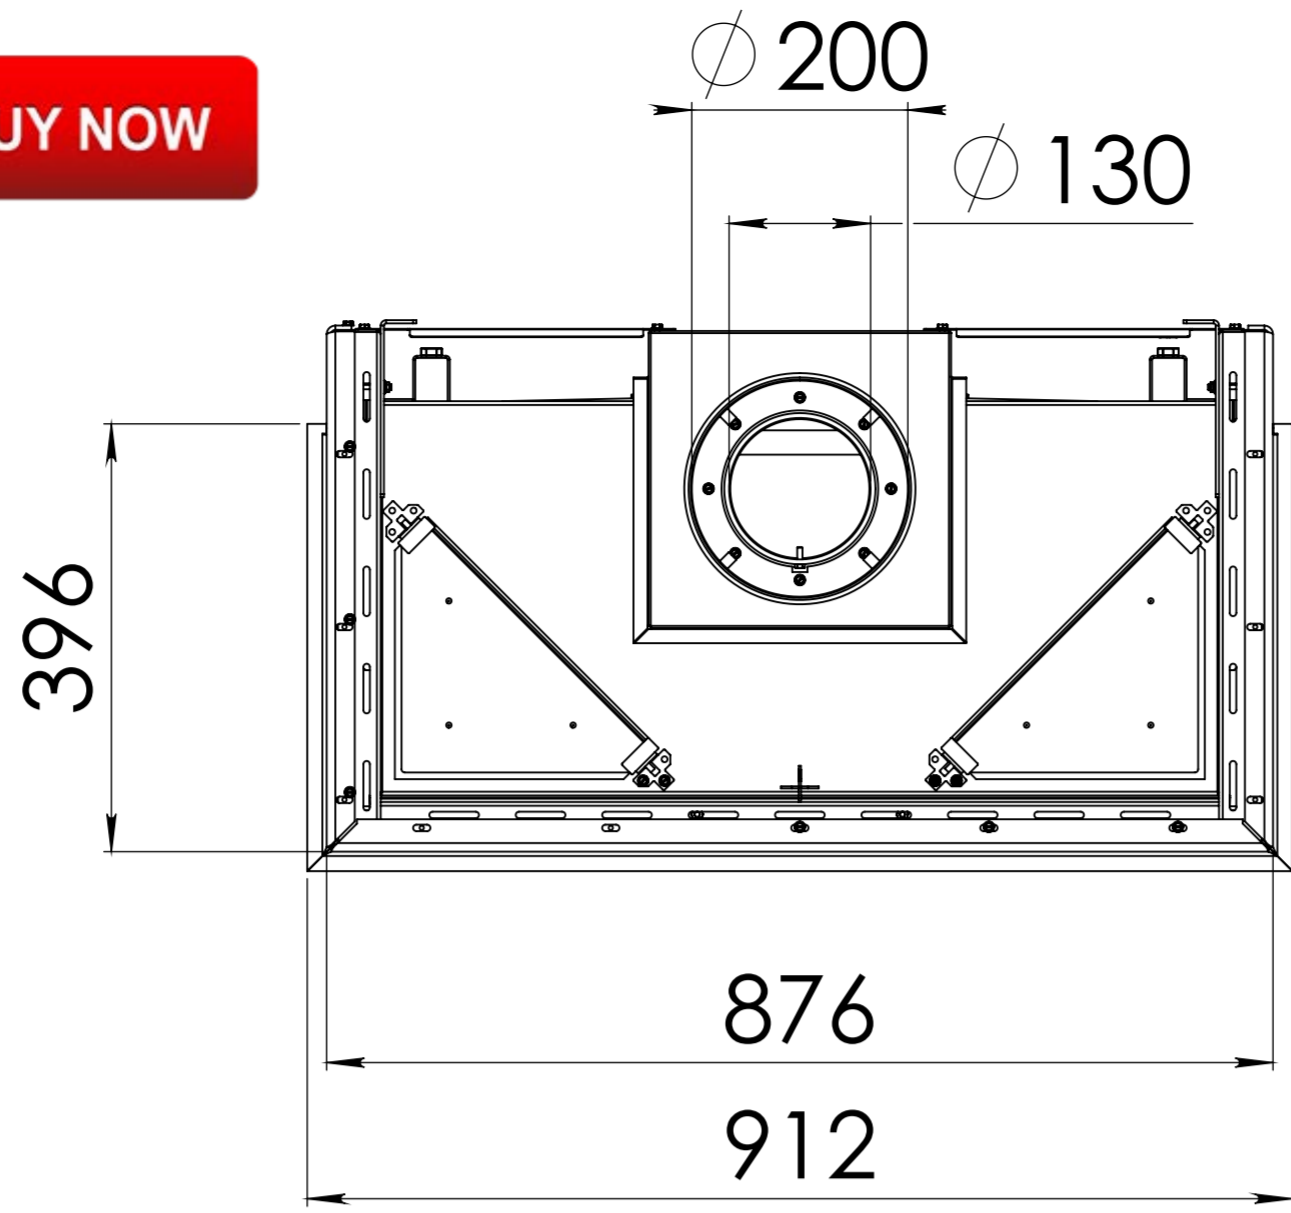

 BUY NOW

38c-2251 /0

Maestro 80/3