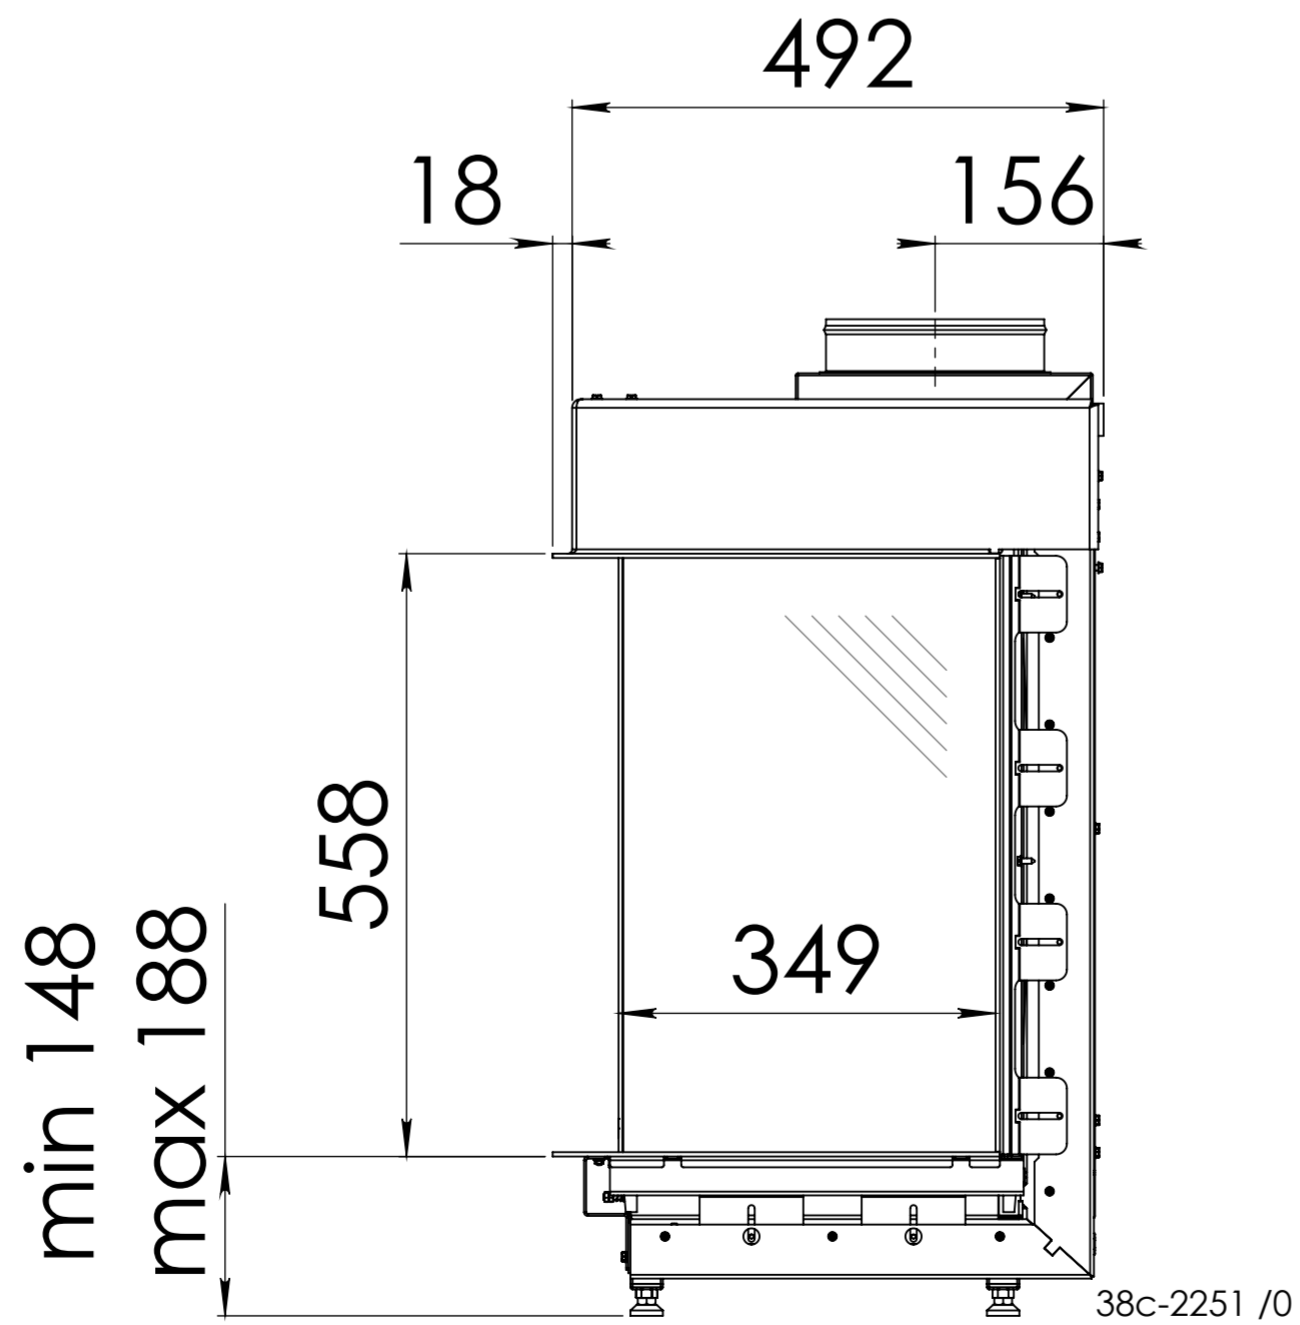

 BUY NOW

38c-2251 /0

Maestro 80/3