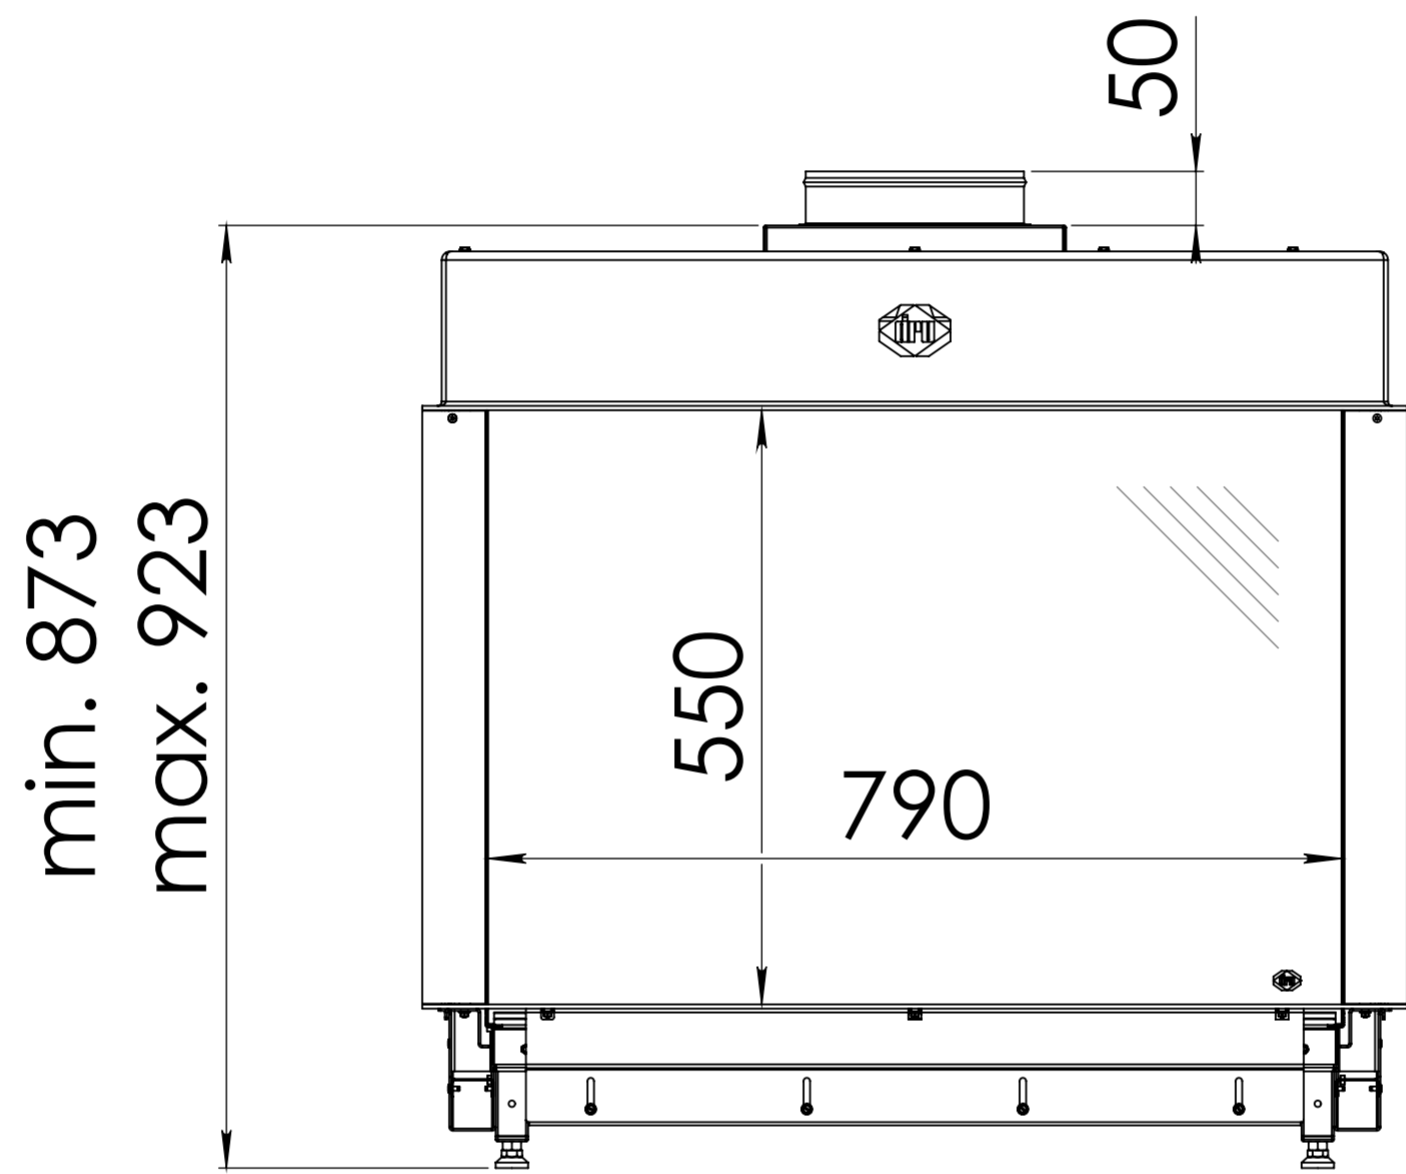

 BUY NOW

38c-2251 /0

Maestro 80/3