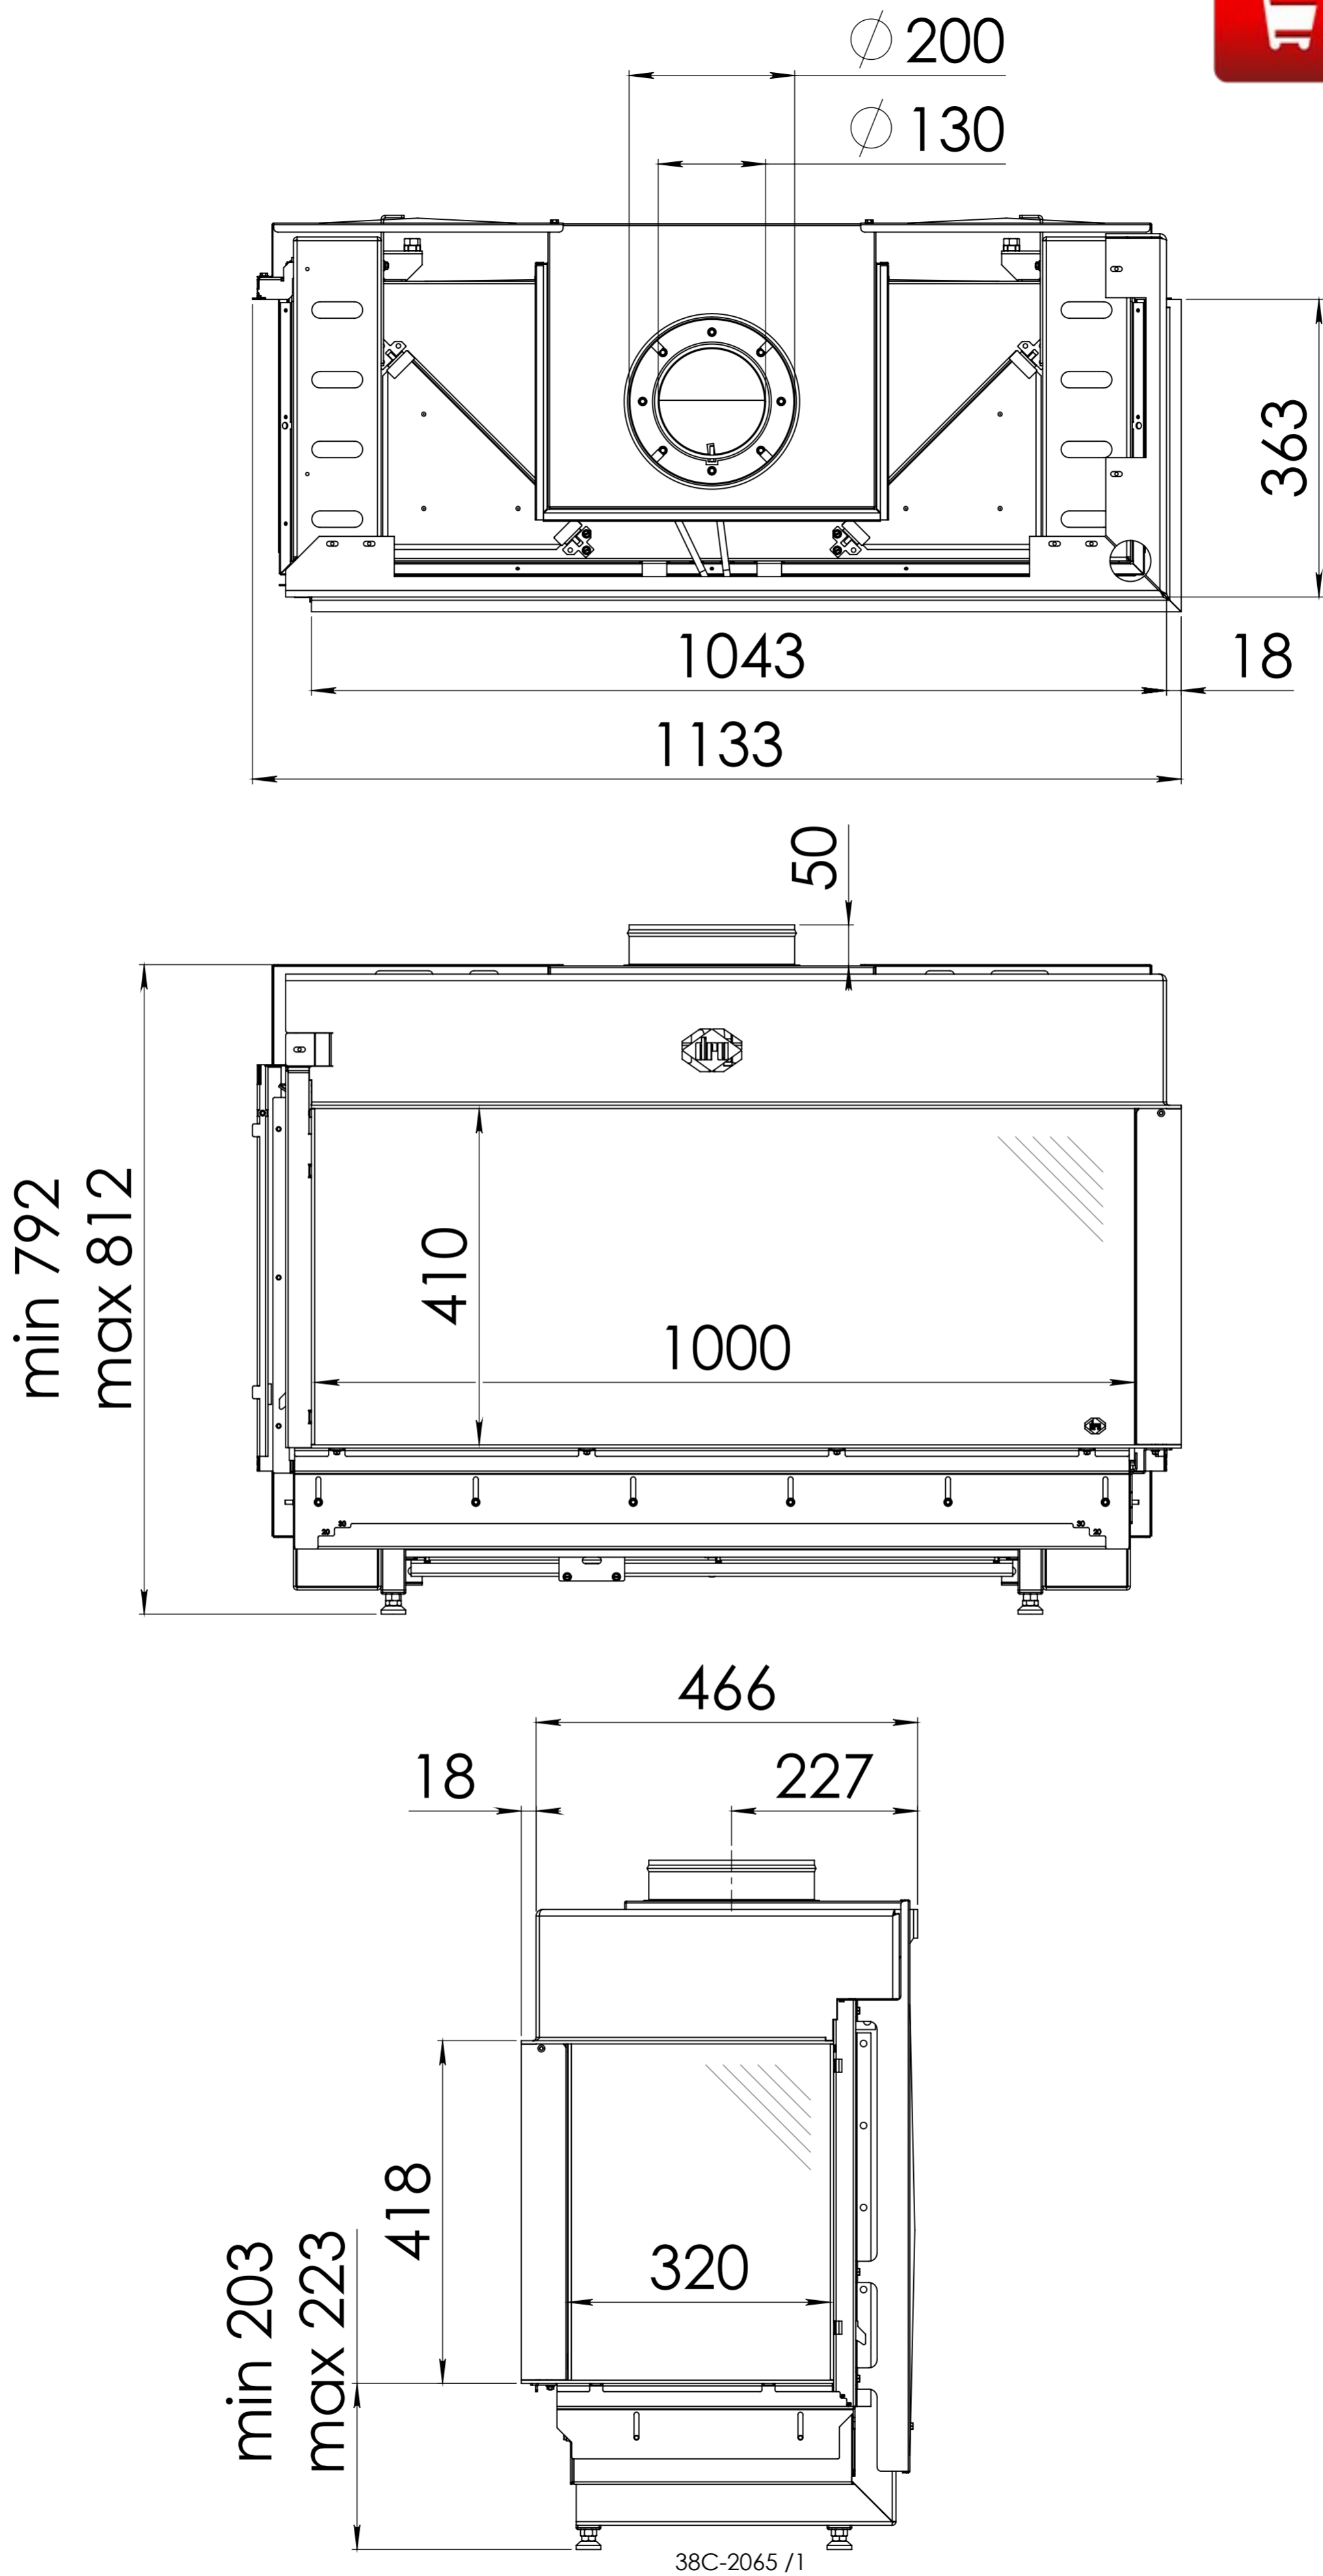

 **BUY NOW**

Metro 100XT/2 RCH41