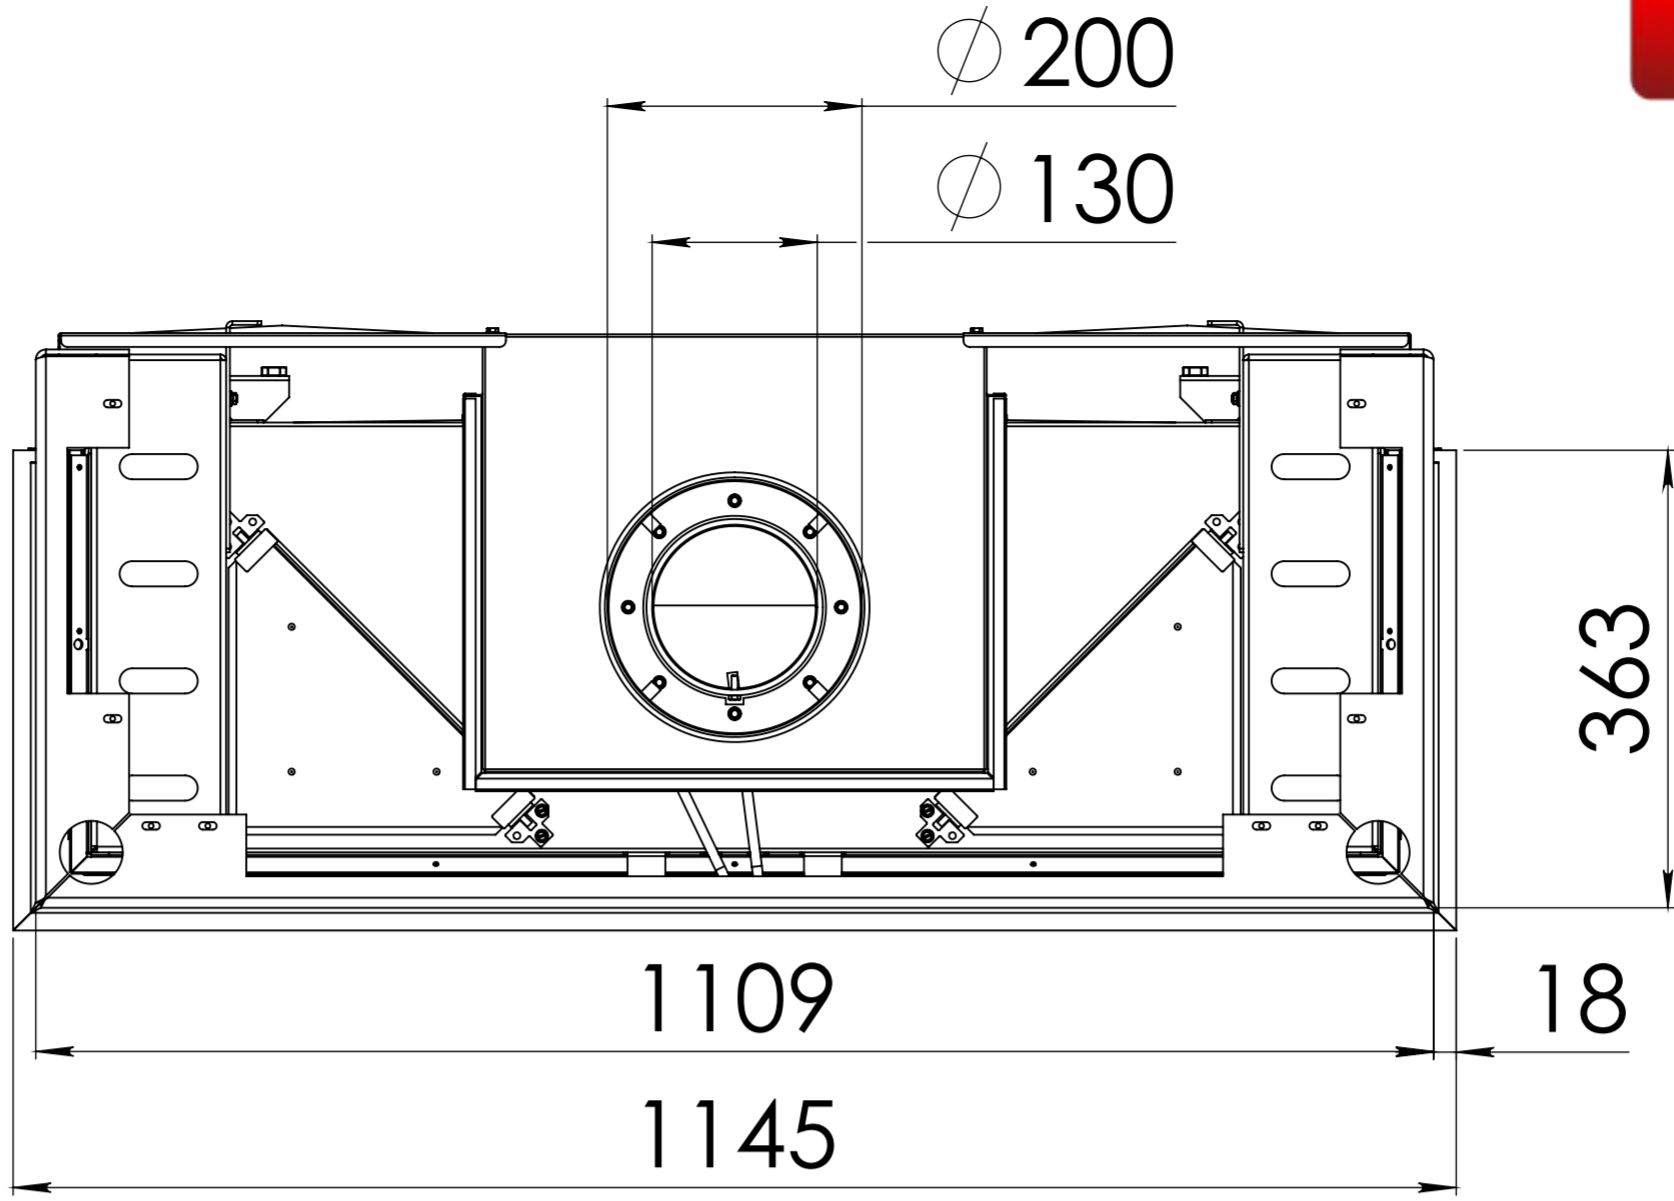

 **BUY NOW**

38C-2067 /1

# Metro 100XT/3 RCH41