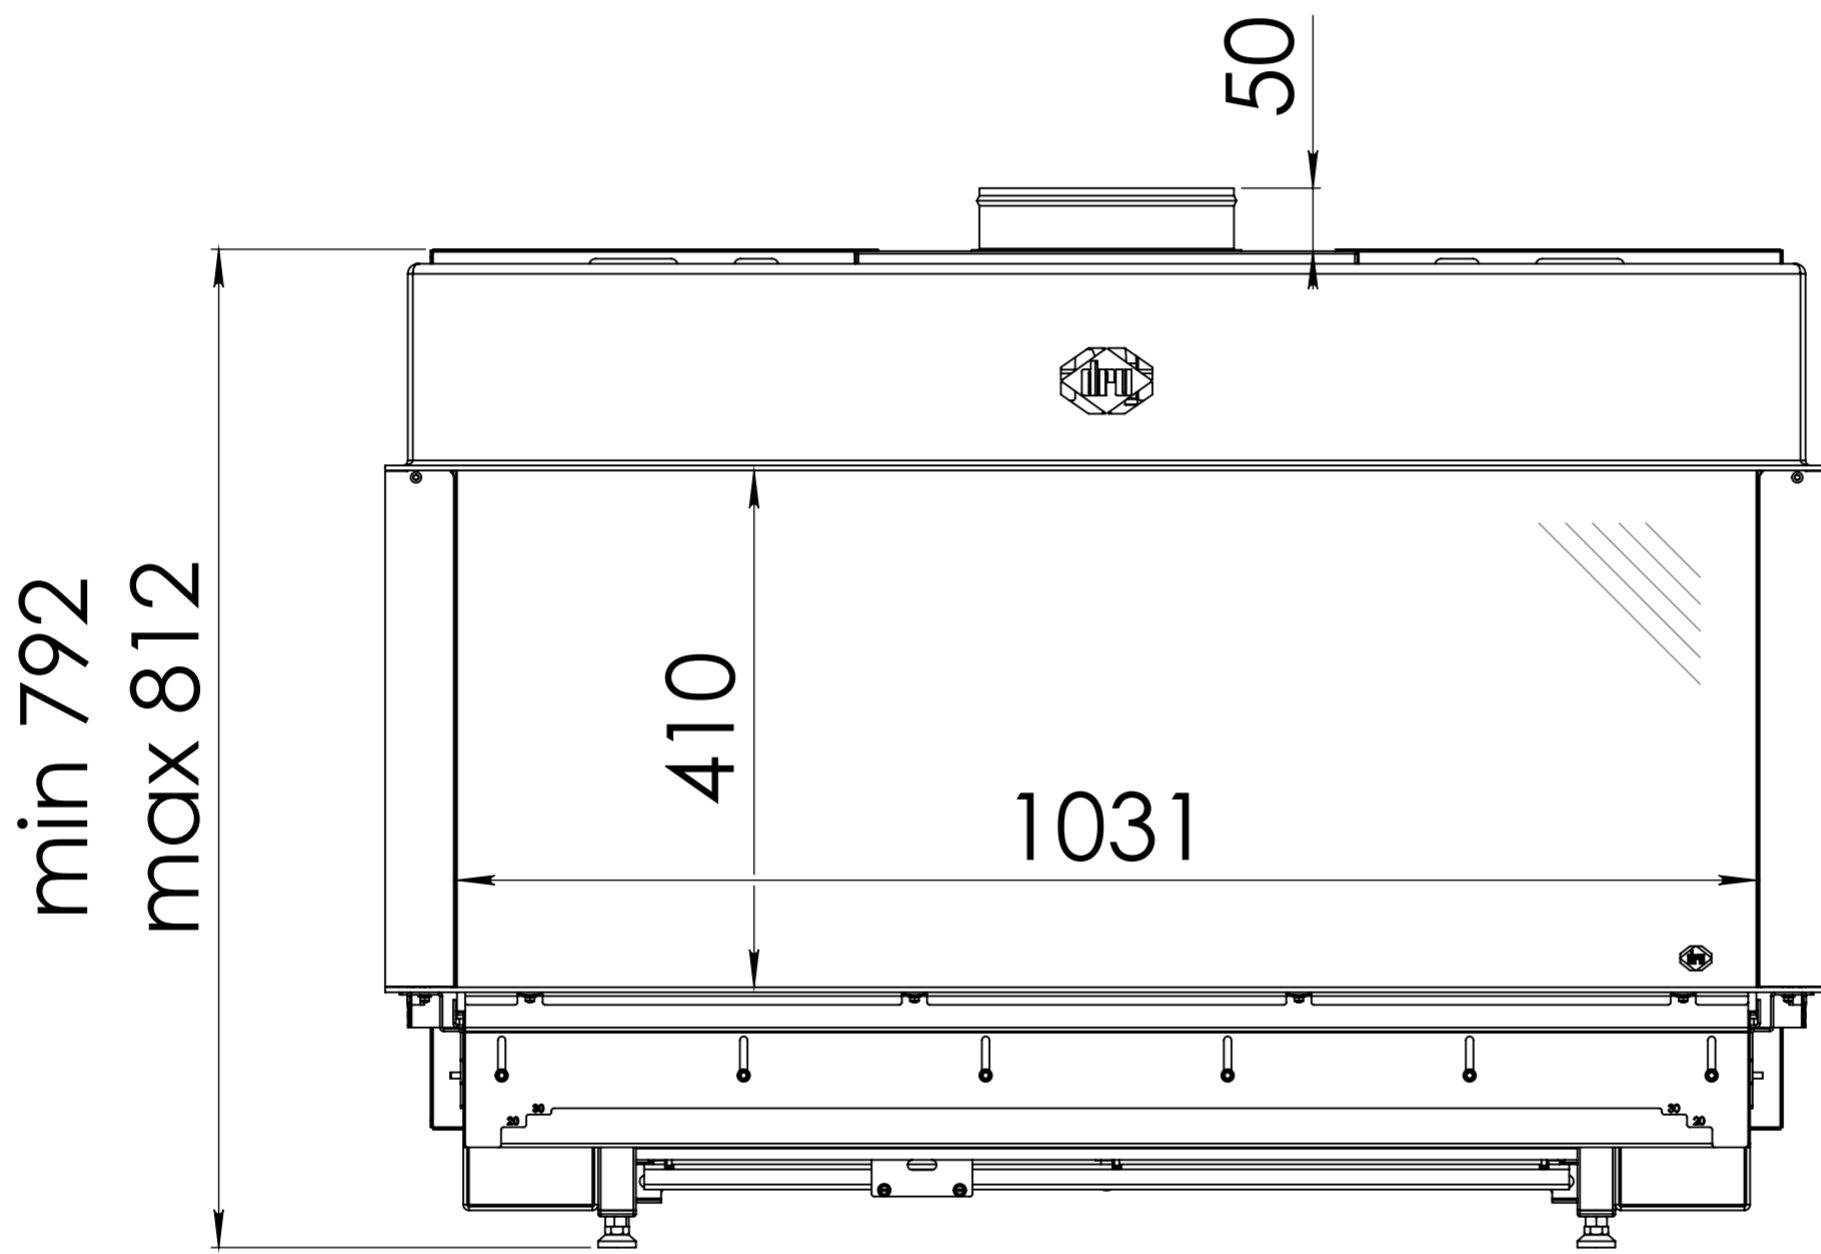

 **BUY NOW**

38C-2067 /1

# Metro 100XT/3 RCH41