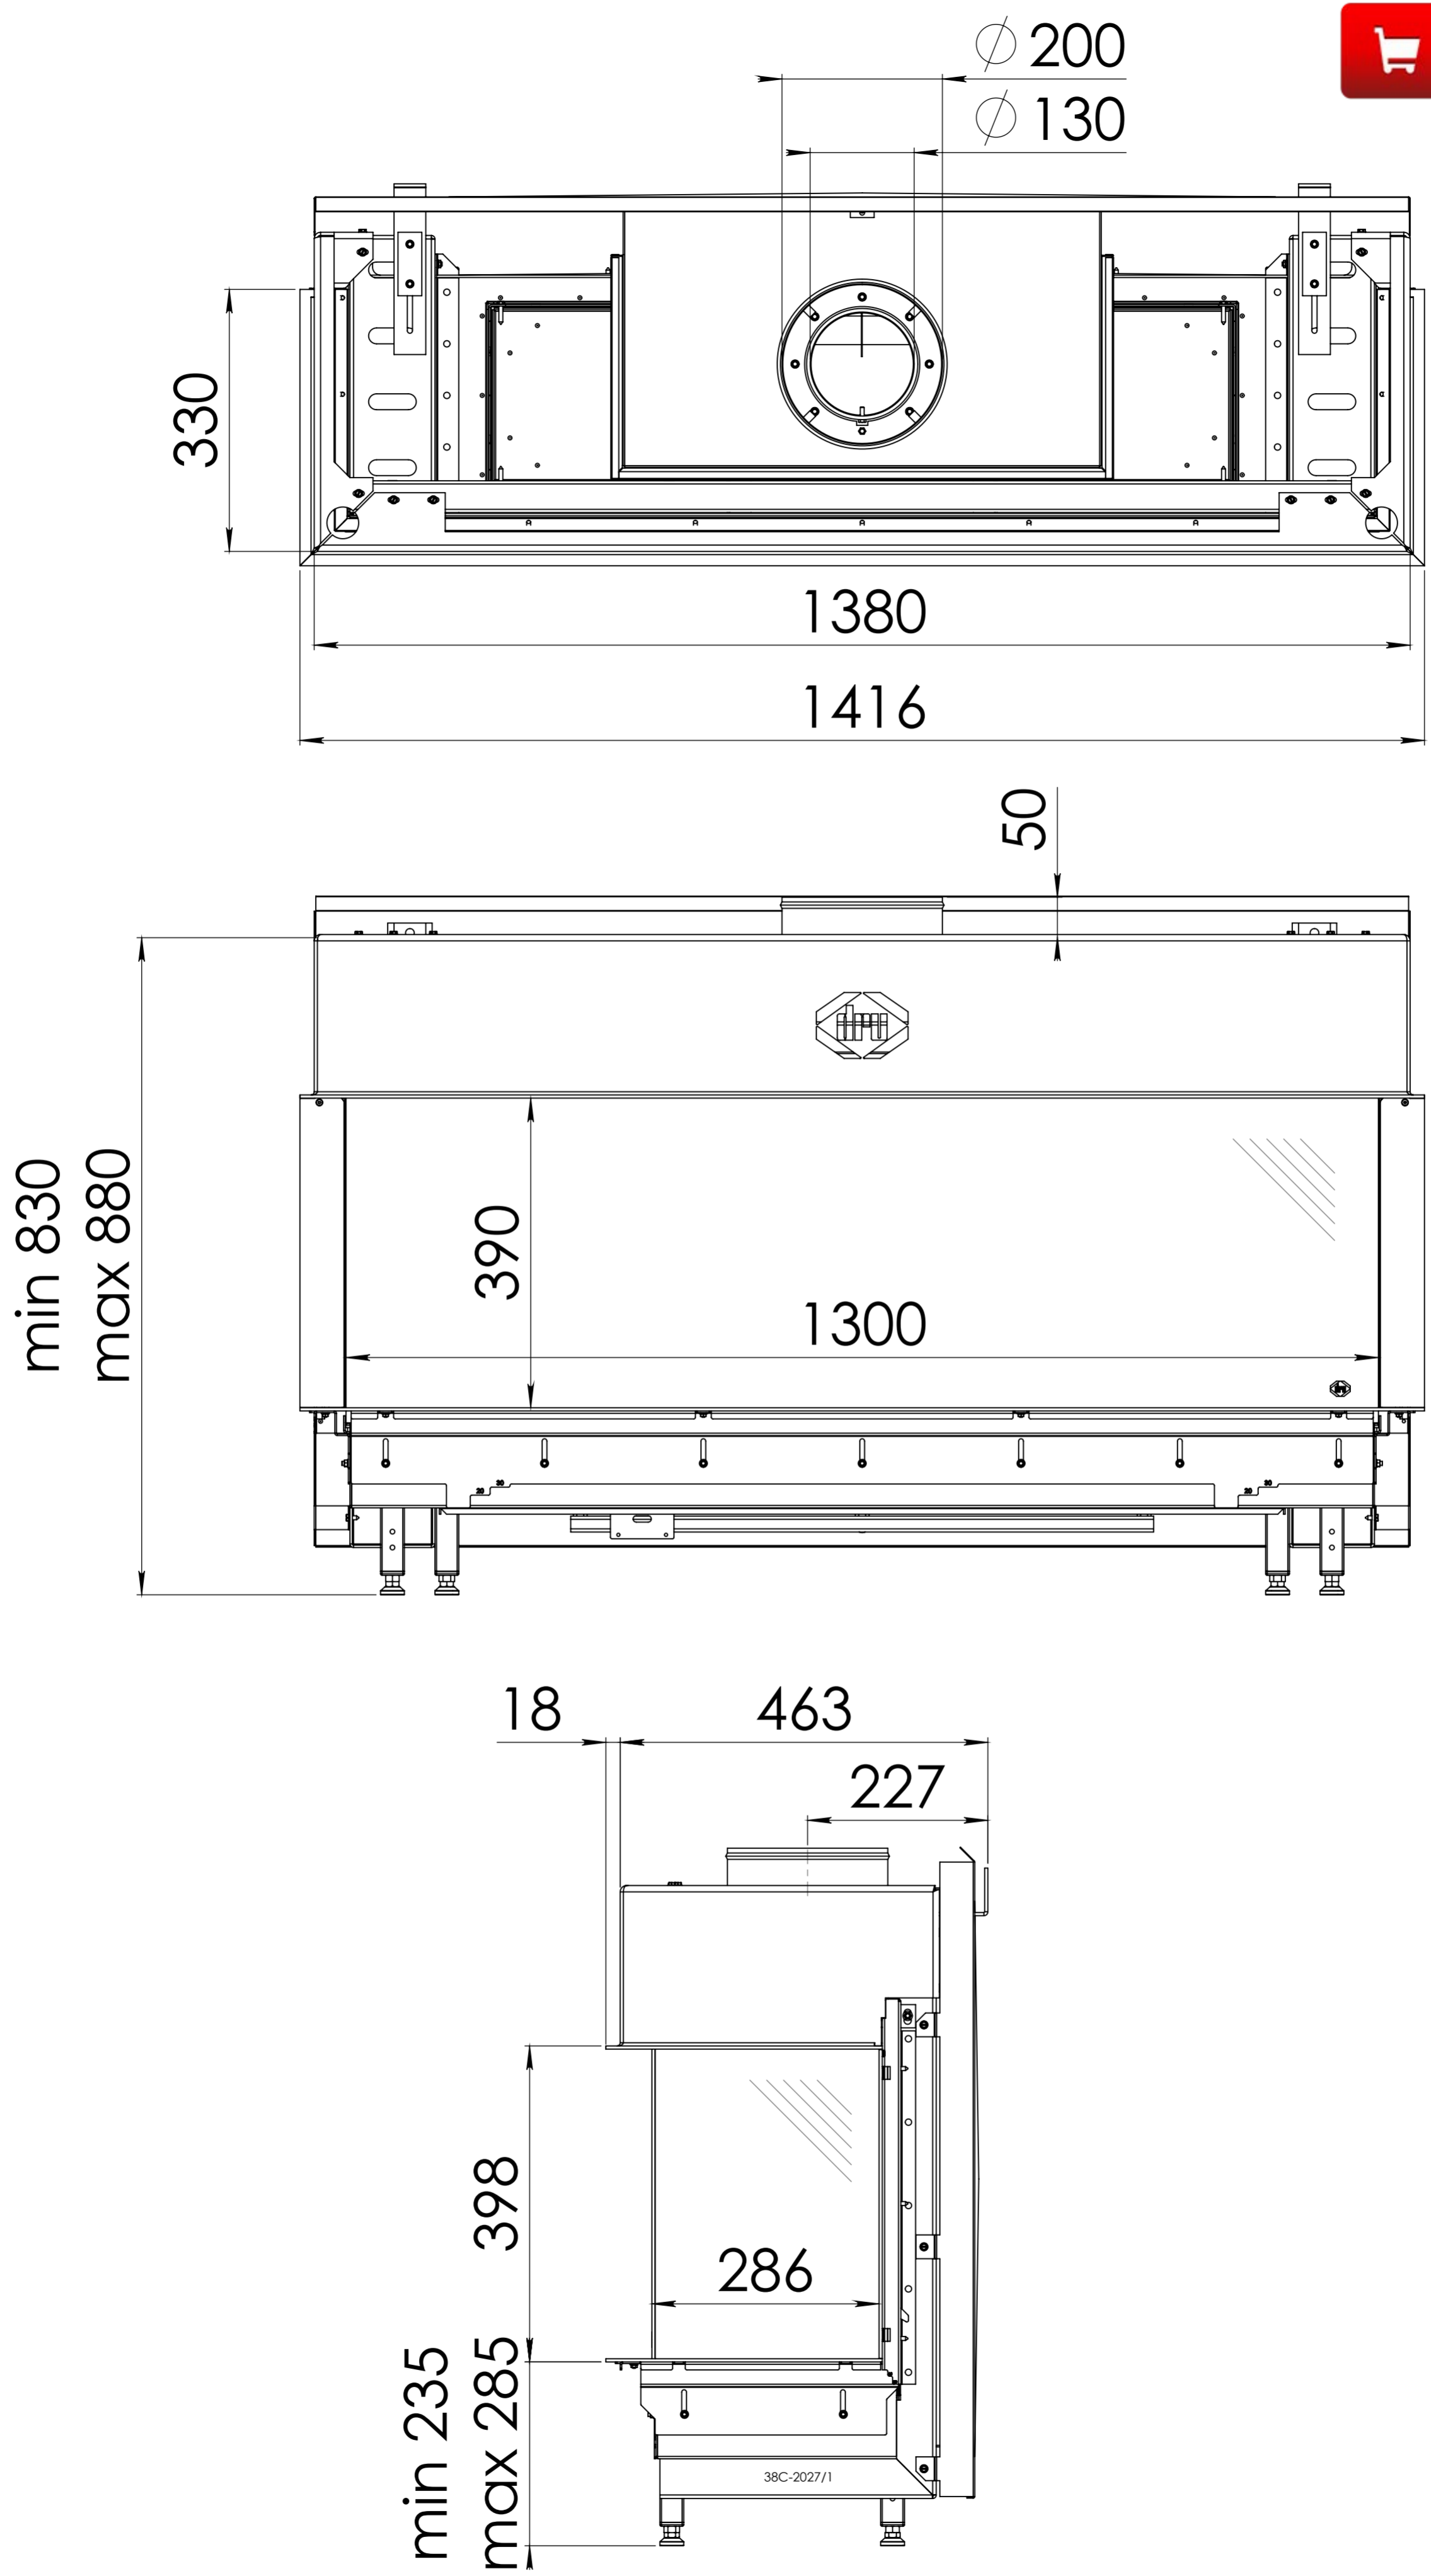

 BUY NOW

Metro 130XT-3 RCH