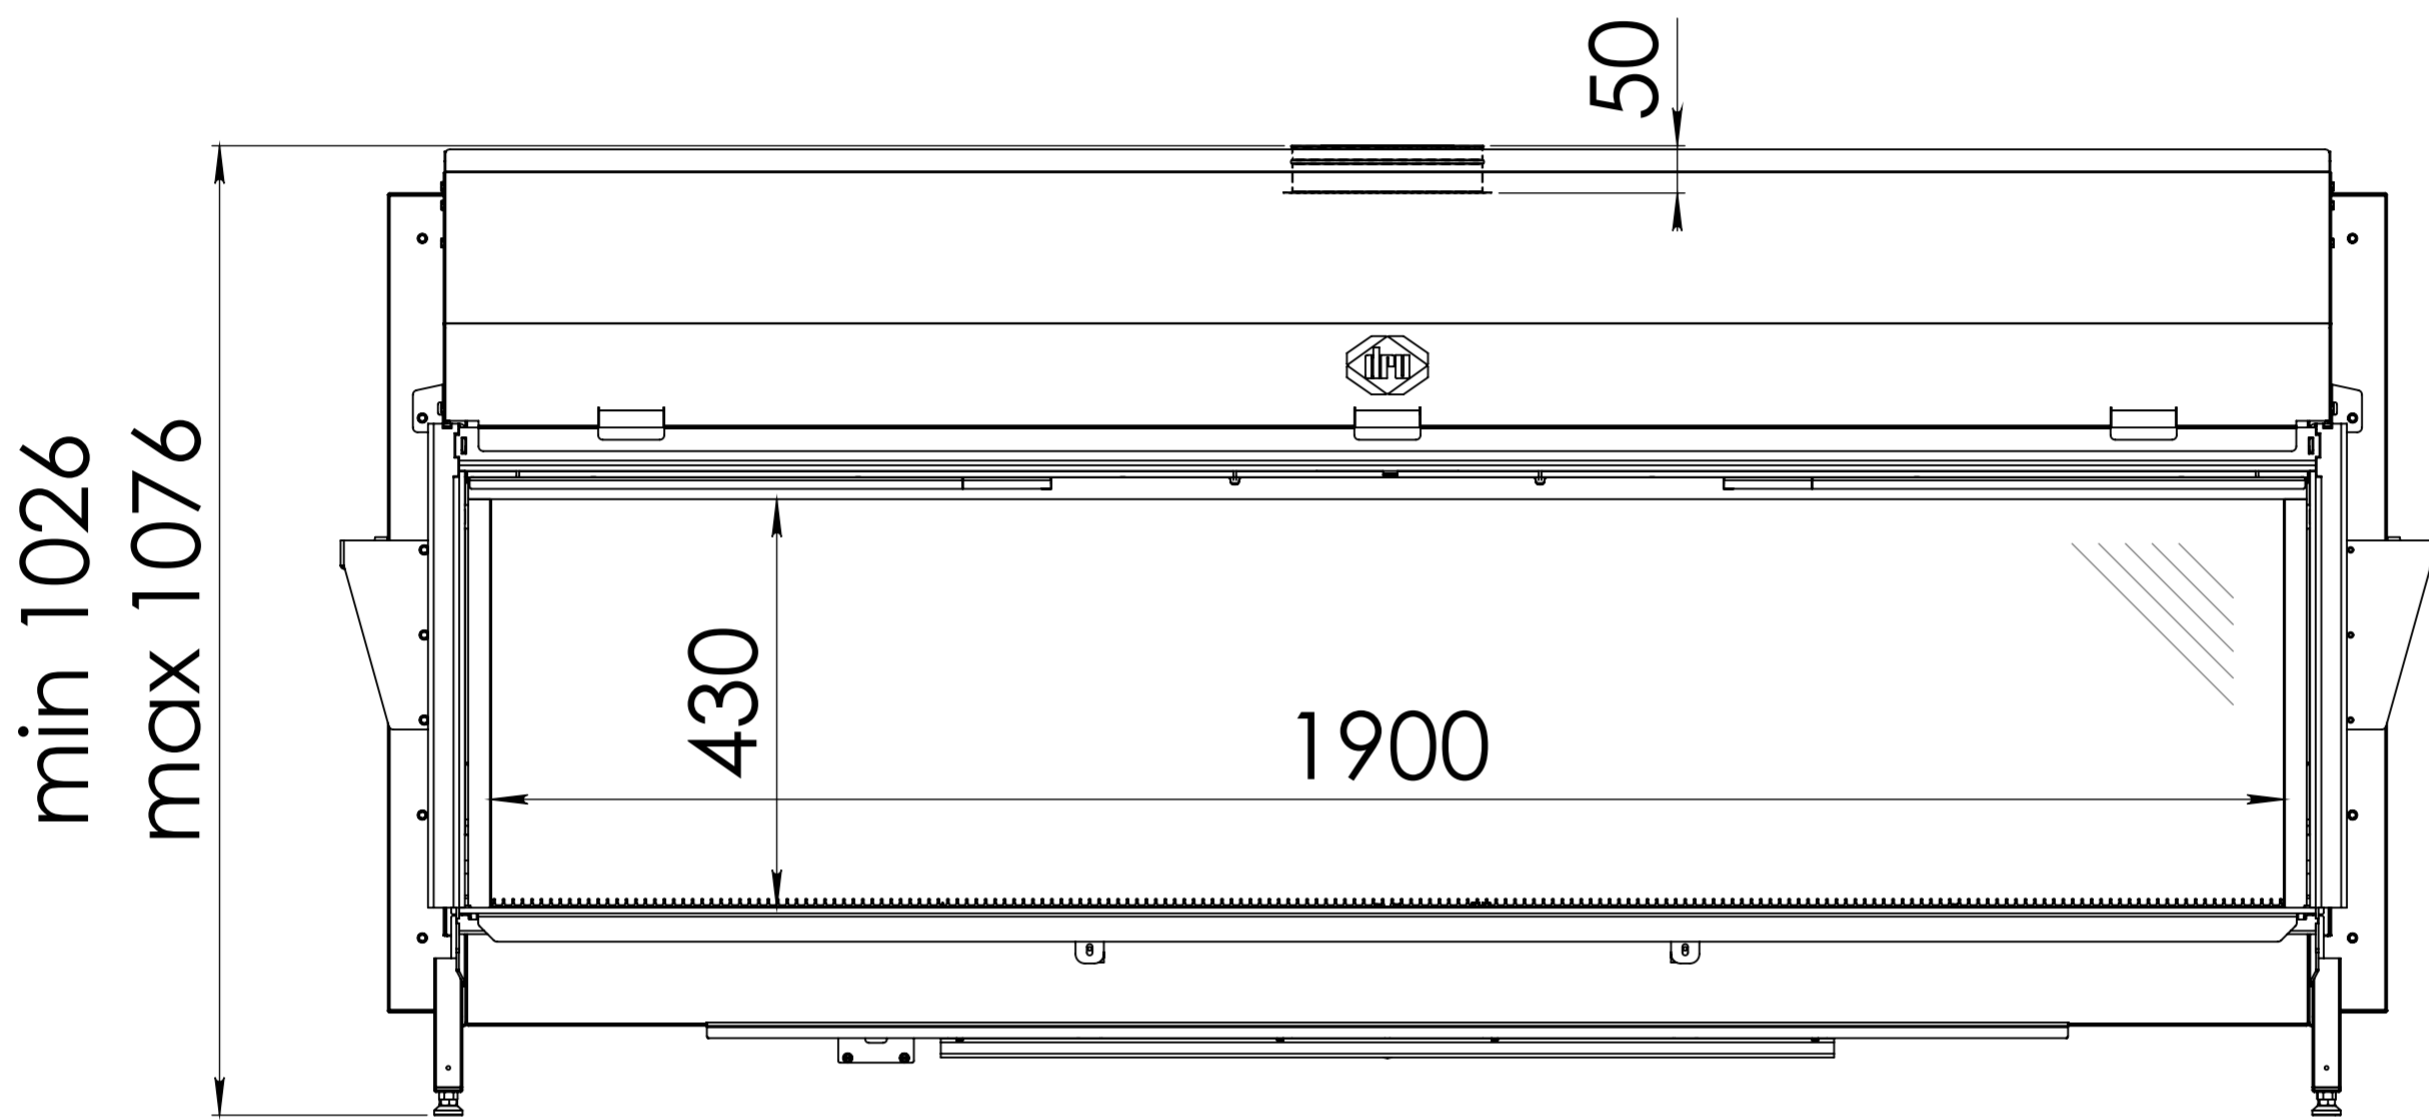

 BUY NOW

Metro 200XT TUNNEL