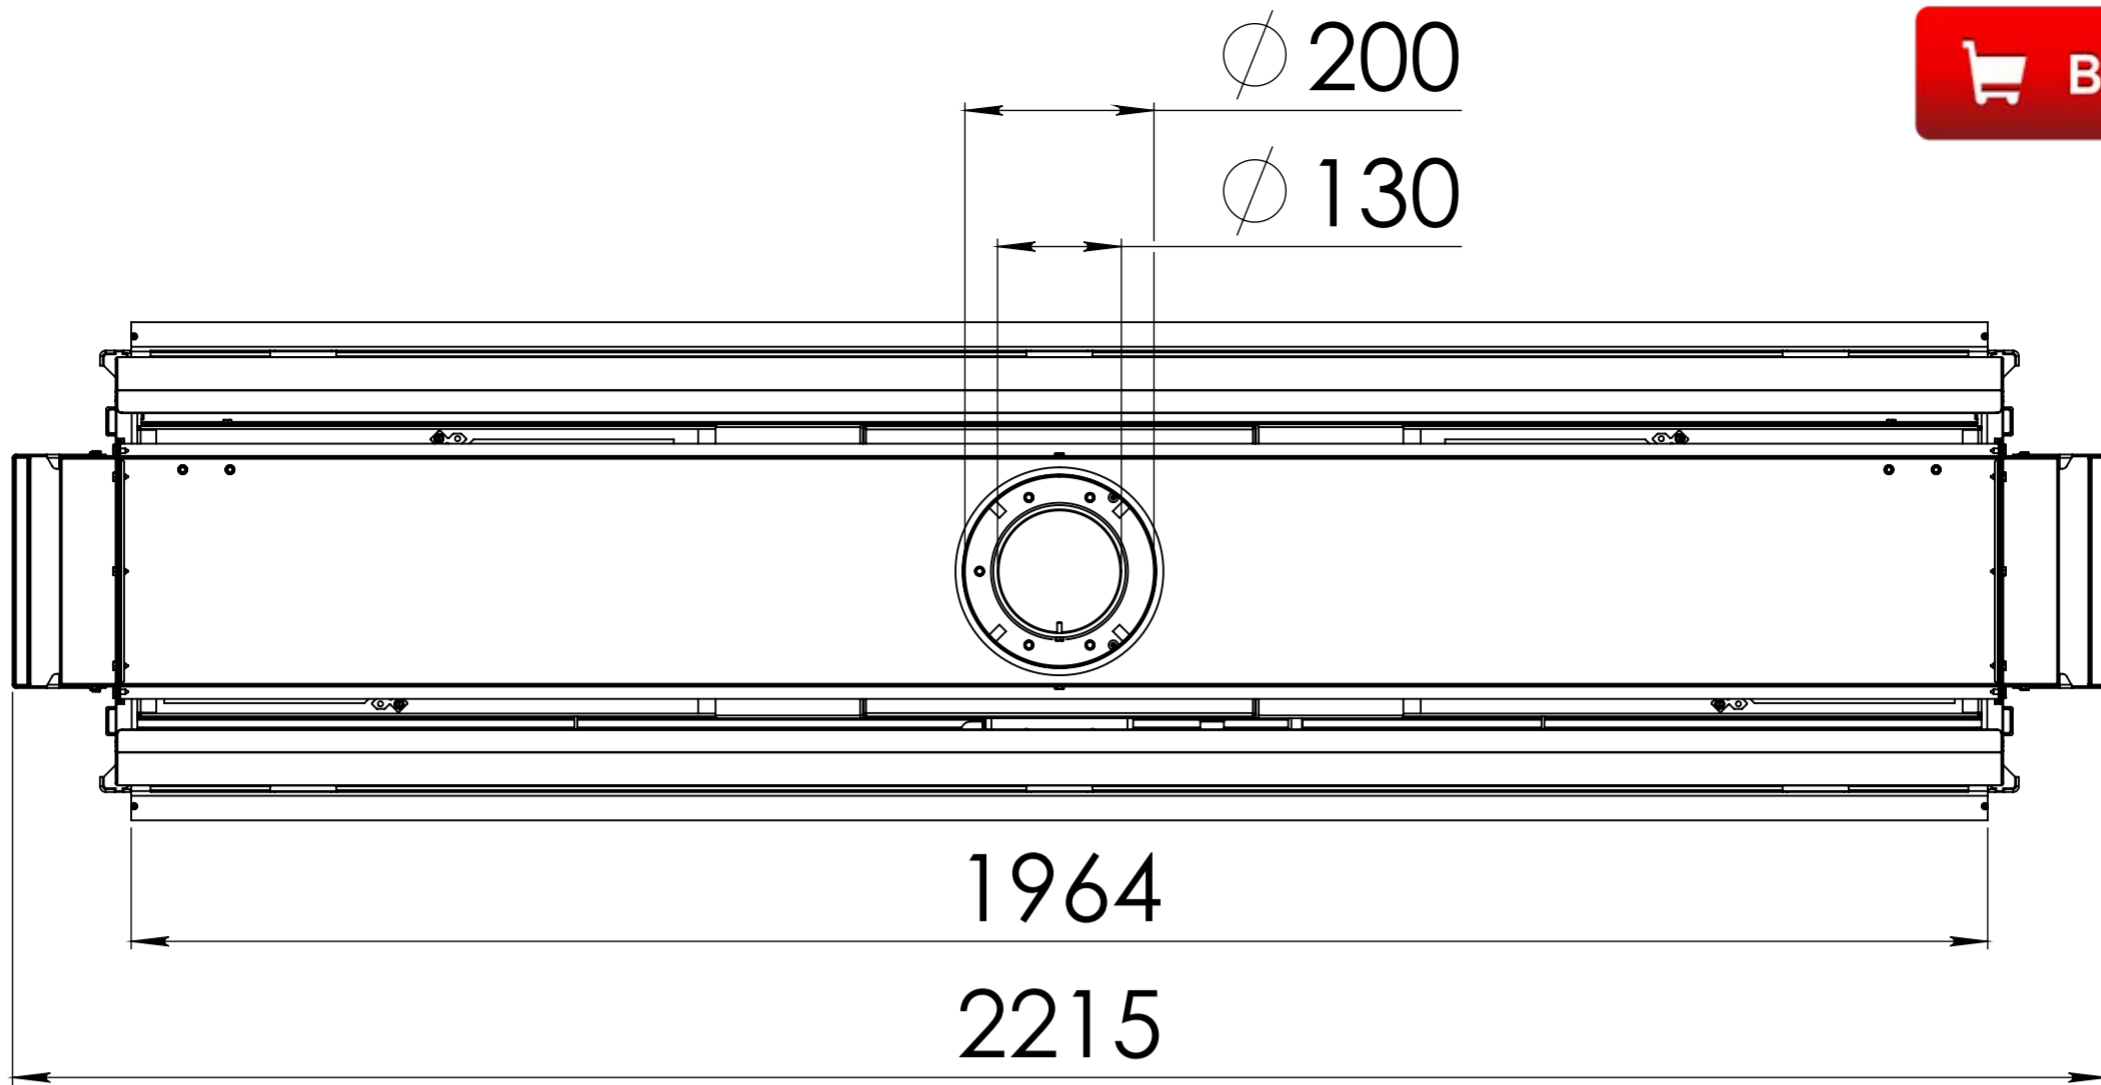

 BUY NOW

Metro 200XT TUNNEL