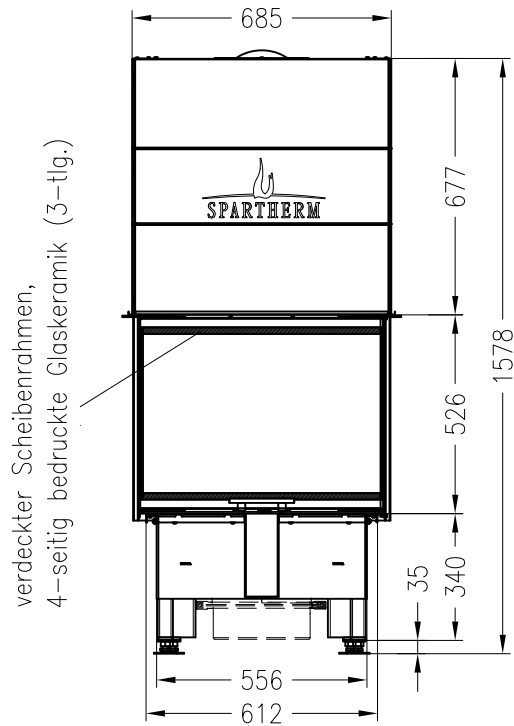

Brennzelle Varia Ch-4S (Glas 3-tlg.)

hochschiebbar

Linear 4S

Stand: 07/2012

Vorderansicht
M~1:20

Seitenansicht
M~1:20

Horizontalschnitt
M~1:10

Alle Abbildungen und Zeichnungen sind urheberrechtlich geschützt.
Verwertung oder Veröffentlichung, auch einzelner Details, nur mit unserer Genehmigung.
Technische Änderungen und Irrtümer vorbehalten.