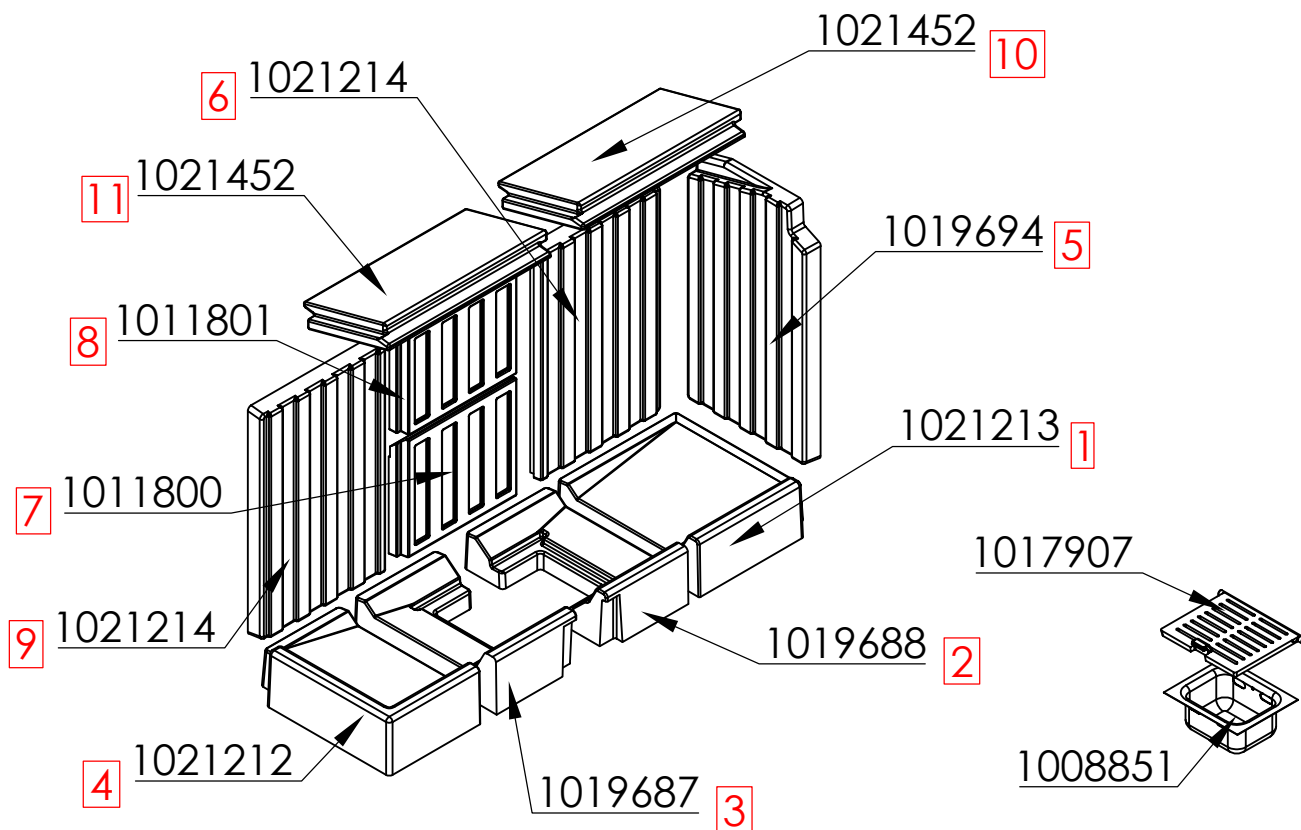

Artikelbezeichnung	Montage-reihenfolge	Art-Nr.	Menge	Preisgruppe
Einzelsteine				
Bodenstein links	4	1021212	1	E
Bodenstein links mitte	3	1019687	1	D
Bodenstein rechts	1	1021213	1	F
Bodenstein rechts mitte	2	1019688	1	D
Seitenwandstein	5	1019694	1	E
Rückwandstein links/rechts	6+9	1021214	2	E
Rückwandstein mitte unten	7	1011800	1	D
Rückwandstein mitte oben	8	1011801	1	C
Prallplatte	10+11	1021452	2	D
Komplettsatz (ohne Prallplatte)				
Bodensatz	-	1022120	4	lt. Preisliste
Wandsatz	-	1022122	5	lt. Preisliste
Zubehör				
Rost	-	1017907	1	lt. Preisliste
Aschetopf	-	1008851	1	lt. Preisliste
Achtung: Aufpreis laut Preisliste bei Bestellung in eboris 1300 - schwarz				

*optional
*optional
*optional
*optional
*optional
*optional
*optional