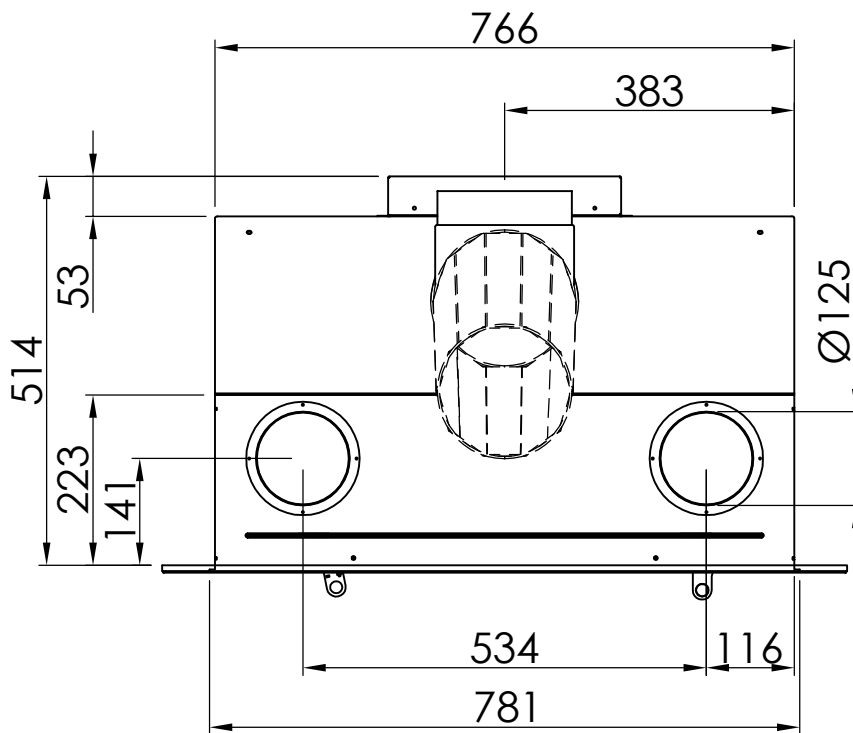

Linear Kaminkassette L 800, 80mm

LINEAR 4S

2014/02/01

~1:20

~1:10

*optional
*optional
*optional
*optional
*optional
*optional