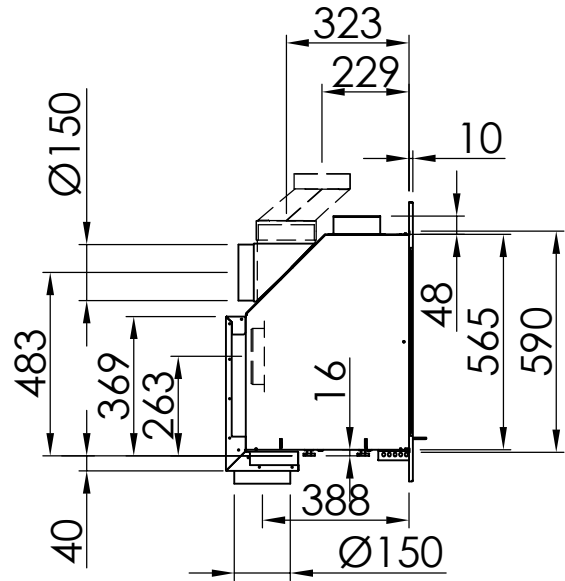

Linear Kaminkassette M 700, 100mm

LINEAR 4S

2014/02/01