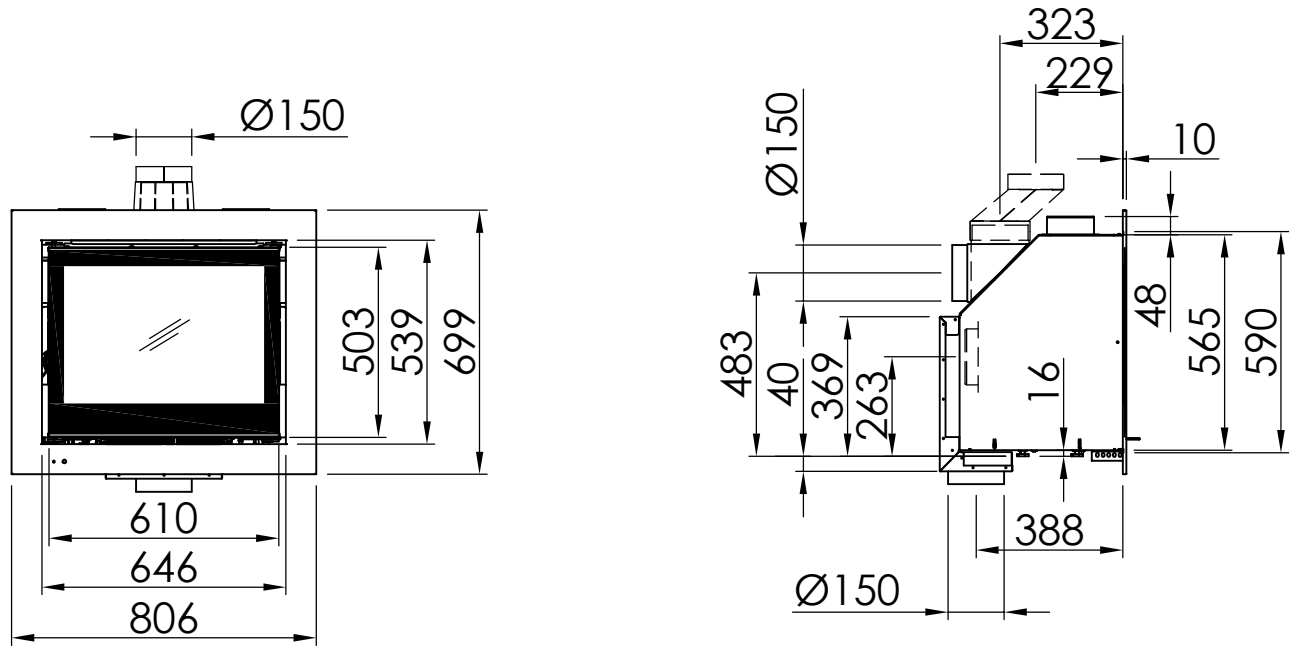

Linear Kaminkassette M 700, 80mm

LINEAR 4S

2014/02/01

~1:20