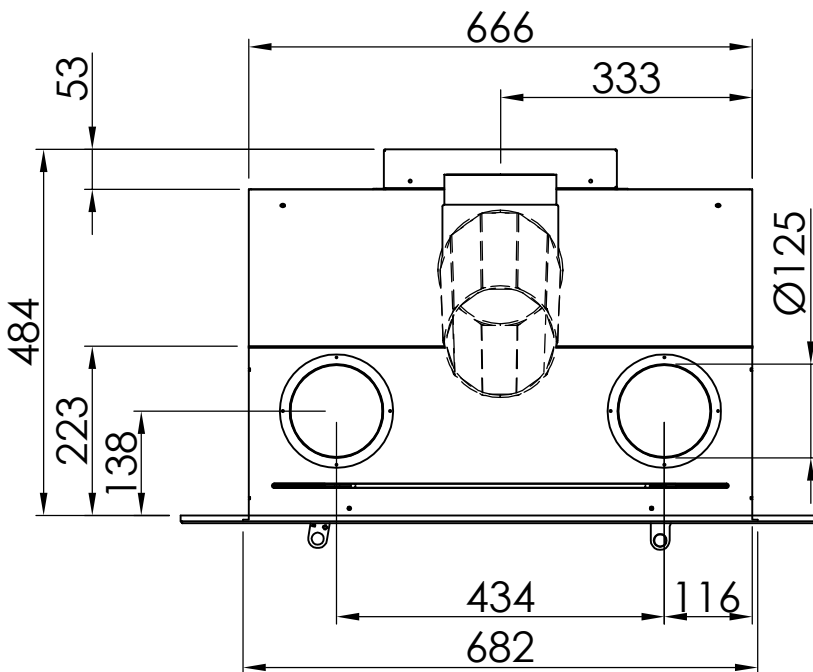

Linear Kaminkassette M 700, 100mm

LINEAR 4S

2014/02/01

~1:20

~1:10

*optional
*optional
*optional
*optional
*optional
*optional