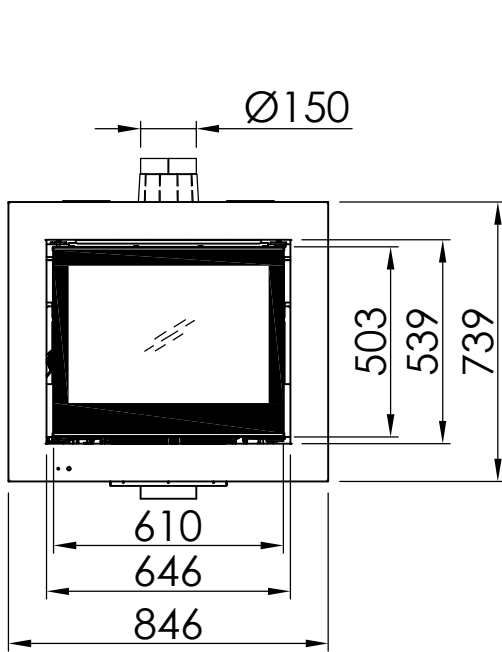

Linear Kaminkassette M 700, 100mm

LINEAR 4S

2014/02/01