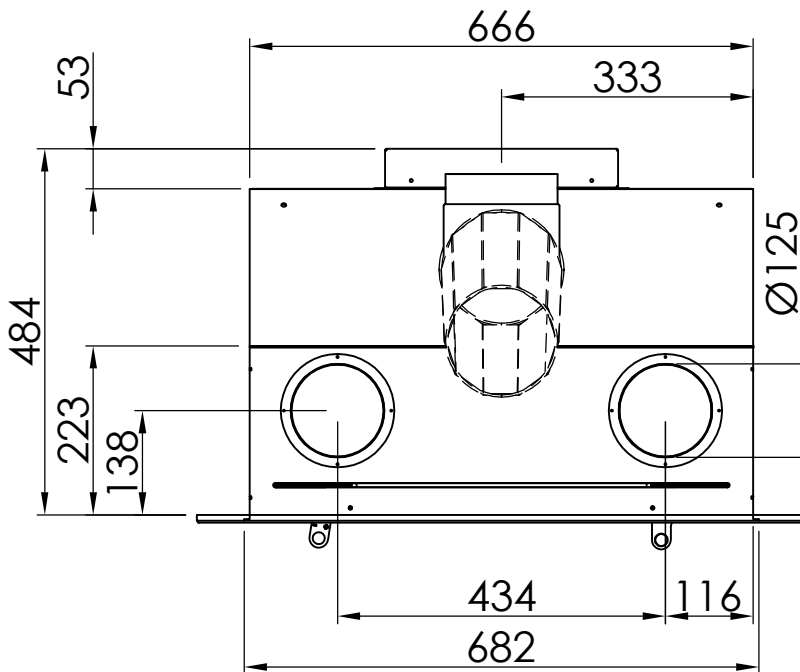

~1:10

*optional
*optional
*optional
*optional
*optional
*optional