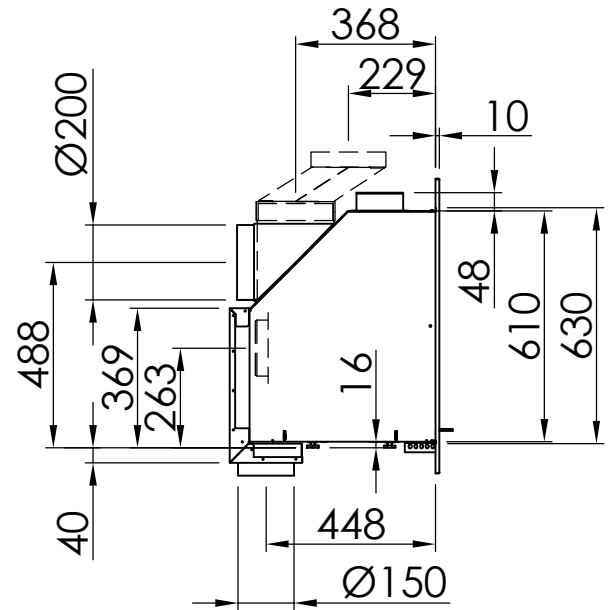

Linear Kaminkassette XL 900, 100mm

LINEAR 4S

2014/02/01