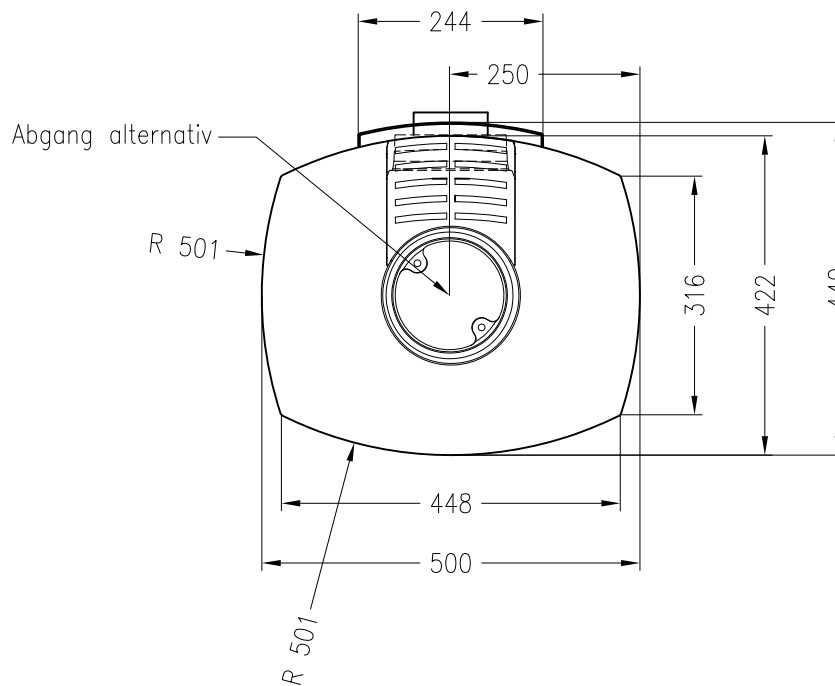

Kaminofen Stovo L Plus

feststehend, Stahlausführung

Selection

Stand: 02/2015

Vorderansicht
M~1:20

Seitenansicht
M~1:20

Draufsicht
M~1:10

Alle Abbildungen und Zeichnungen sind urheberrechtlich geschützt.
Verwertung oder Veröffentlichung, auch einzelner Details, nur mit unserer Genehmigung.
Technische Änderungen und Irrtümer vorbehalten.