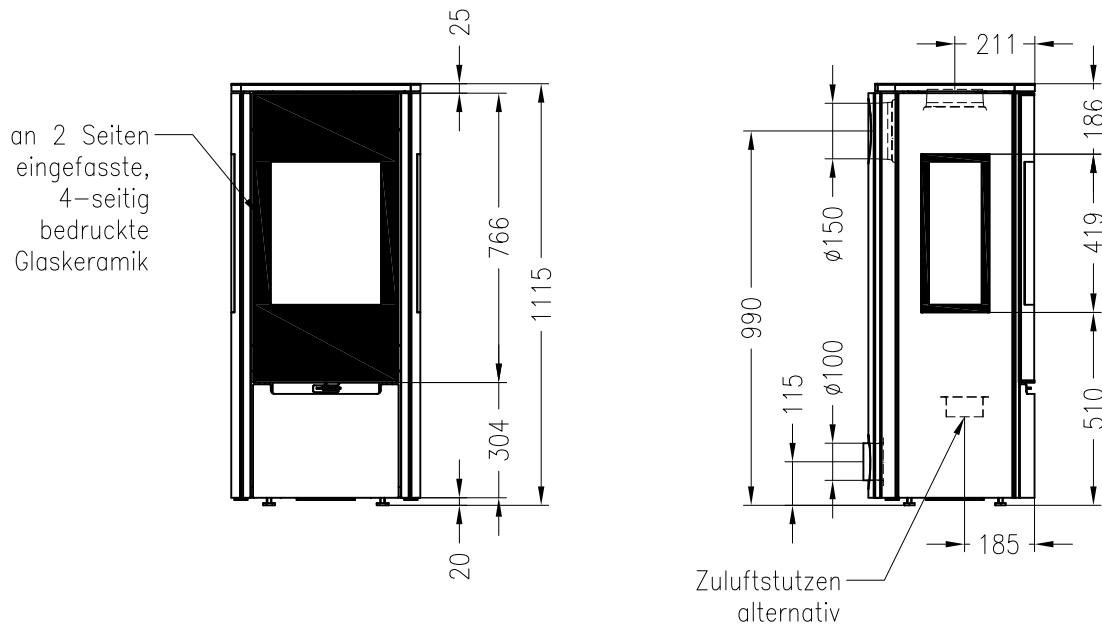

Kaminofen Stovo L Plus

feststehend, Stahlausführung

Selection

Stand: 02/2015

Vorderansicht
M~1:20

Seitenansicht
M~1:20

Draufsicht
M~1:10

Alle Abbildungen und Zeichnungen sind urheberrechtlich geschützt.
Verwertung oder Veröffentlichung, auch einzelner Details, nur mit unserer Genehmigung.
Technische Änderungen und Irrtümer vorbehalten.