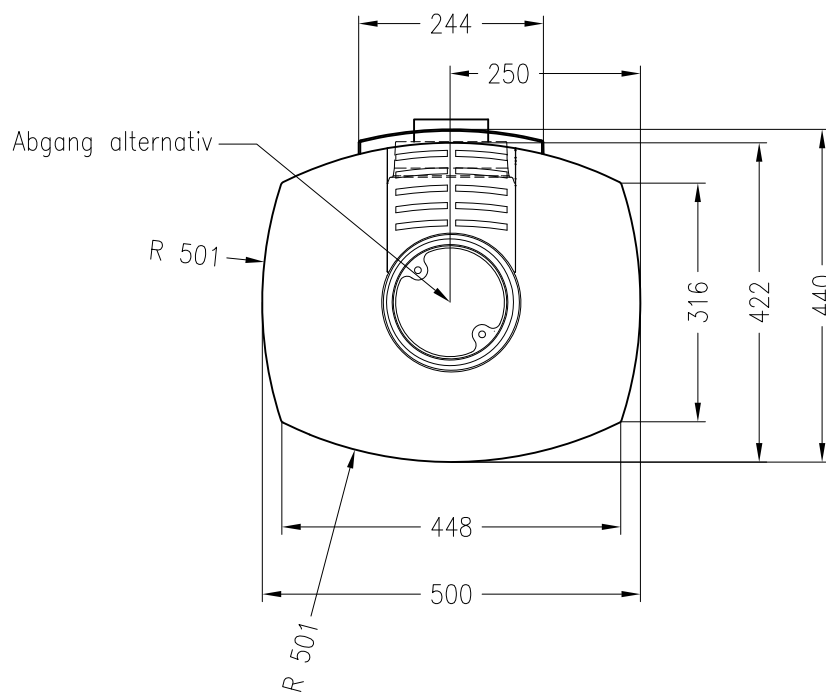

Kaminofen Stovo S Plus

feststehend, Stahlausführung

Selection

Stand: 02/2015

Vorderansicht
M~1:20

Seitenansicht
M~1:20

Draufsicht
M~1:10

Alle Abbildungen und Zeichnungen sind urheberrechtlich geschützt.
Verwertung oder Veröffentlichung, auch einzelner Details, nur mit unserer Genehmigung.
Technische Änderungen und Irrtümer vorbehalten.