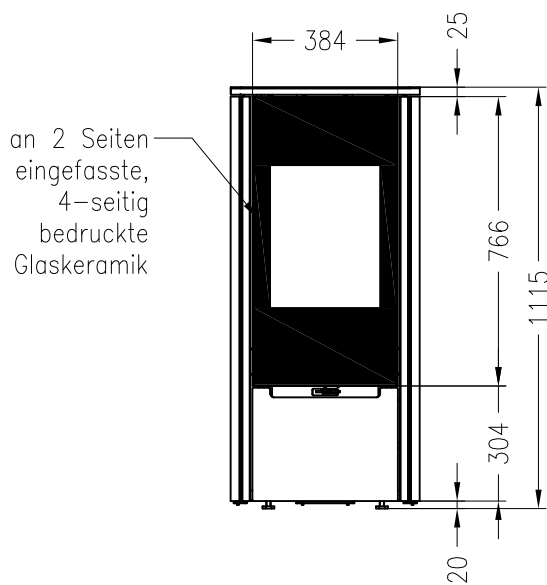

Kaminofen Stovo S Plus

feststehend, Stahlausführung

Selection

Stand: 02/2015

Vorderansicht
M~1:20

Seitenansicht
M~1:20

Draufsicht
M~1:10

Alle Abbildungen und Zeichnungen sind urheberrechtlich geschützt.
Verwertung oder Veröffentlichung, auch einzelner Details, nur mit unserer Genehmigung.
Technische Änderungen und Irrtümer vorbehalten.