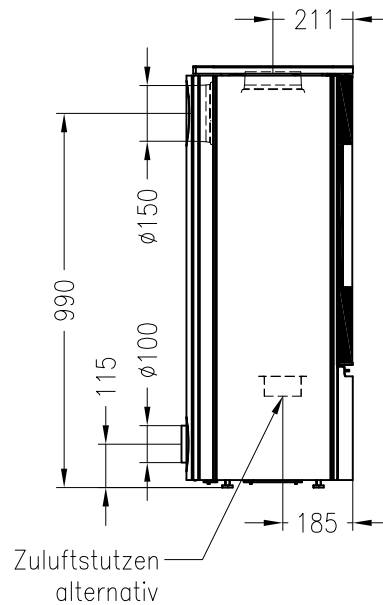

Kaminofen Stovo S Plus

feststehend, Stahlausführung

Selection

Stand: 02/2015

Vorderansicht
M~1:20

Seitenansicht
M~1:20

Draufsicht
M~1:10

Alle Abbildungen und Zeichnungen sind urheberrechtlich geschützt.
Verwertung oder Veröffentlichung, auch einzelner Details, nur mit unserer Genehmigung.
Technische Änderungen und Irrtümer vorbehalten.