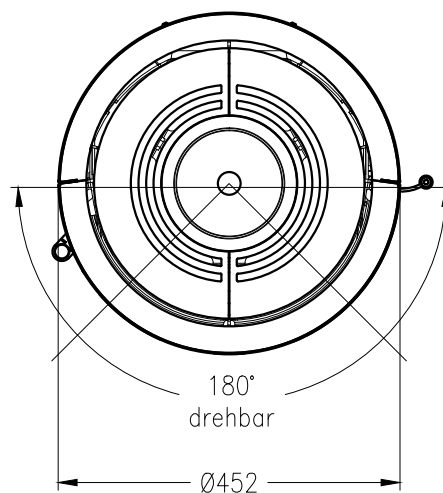

Kaminofen Passo XS

drehbar, Stahlverkleidung

Selection

Stand: 05/2017

Vorderansicht
M~1:20

Rückansicht
M~1:20

Draufsicht
M~1:10

Alle Abbildungen und Zeichnungen sind urheberrechtlich geschützt.
Verwertung oder Veröffentlichung, auch einzelner Details, nur mit unserer Genehmigung.
Technische Änderungen und Irrtümer vorbehalten.