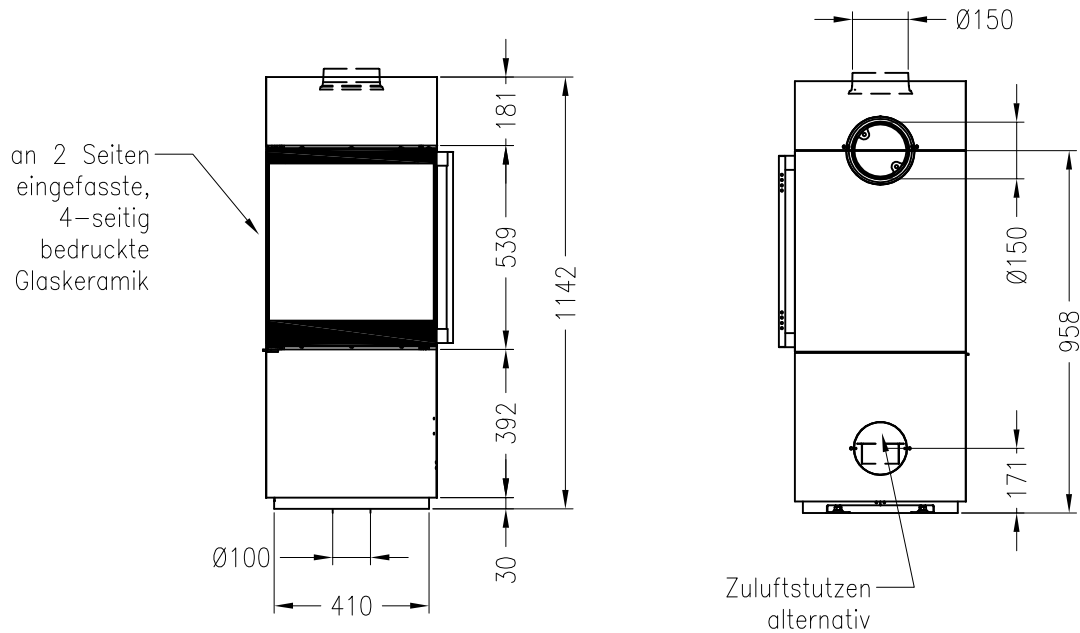

Selection

Stand: 07/2017

Vorderansicht
M~1:20

Rückansicht
M~1:20

Draufsicht
M~1:10