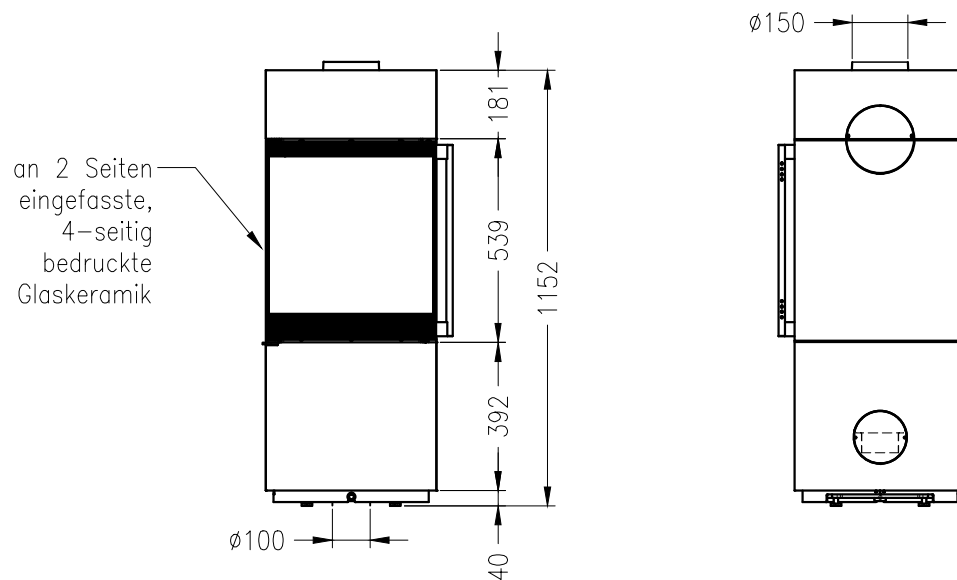

Kaminofen Passo XS

drehbar, Stahlverkleidung

Selection

Stand: 05/2017

Vorderansicht
M~1:20

Rückansicht
M~1:20

Draufsicht
M~1:10

Alle Abbildungen und Zeichnungen sind urheberrechtlich geschützt.
Verwertung oder Veröffentlichung, auch einzelner Details, nur mit unserer Genehmigung.
Technische Änderungen und Irrtümer vorbehalten.