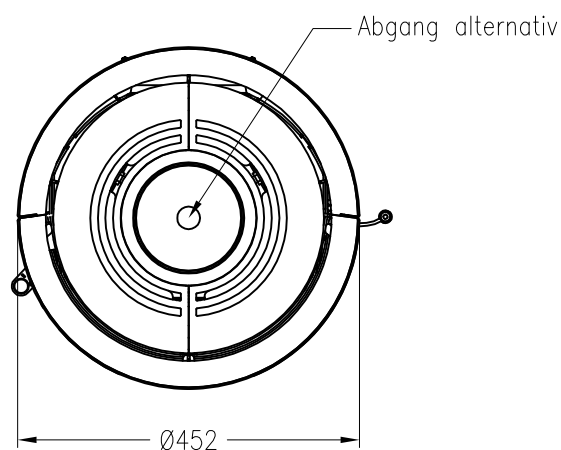

Selection

Stand: 07/2017

Vorderansicht
M~1:20

Rückansicht
M~1:20

Draufsicht
M~1:10

Alle Abbildungen und Zeichnungen sind urheberrechtlich geschützt.
Verwertung oder Veröffentlichung, auch einzelner Details, nur mit unserer Genehmigung.
Technische Änderungen und Irrtümer vorbehalten.

Kaminofen Passo XS

drehbar, Stahlverkleidung

Selection

Stand: 05/2017

Vorderansicht
M~1:20

Rückansicht
M~1:20

Draufsicht
M~1:10

Alle Abbildungen und Zeichnungen sind urheberrechtlich geschützt.
Verwertung oder Veröffentlichung, auch einzelner Details, nur mit unserer Genehmigung.
Technische Änderungen und Irrtümer vorbehalten.