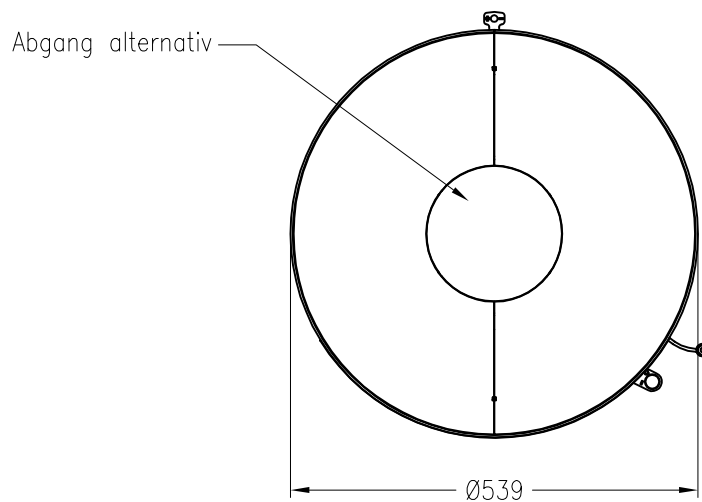

ambiente
Stand: 07/2017

Vorderansicht
M~1:20

an 2 Seiten
eingefasste,
4-seitig
bedruckte
Glaskeramik

Seitenansicht
M~1:20

Draufsicht
M~1:10

Alle Abbildungen und Zeichnungen sind urheberrechtlich geschützt.
Verwertung oder Veröffentlichung, auch einzelner Details, nur mit unserer Genehmigung.
Technische Änderungen und Irrtümer vorbehalten.