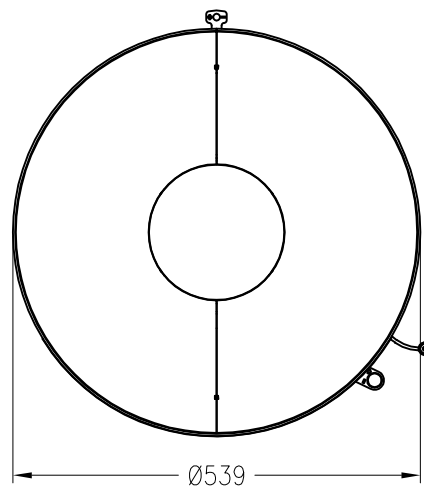

Draufsicht
M~1:10