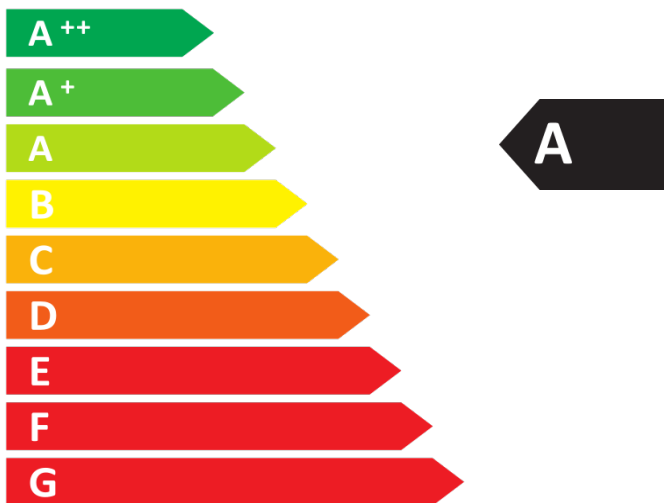

**ENERG**  
енергия · ενεργεια

Arte Uh 90

**13.0**  
kW

**N.A.**  
kW

ENERGIA · ЕНЕРГИЈА · ΕΝΕΡΓΕΙΑ · ENERGIJA · ENERGY · ENERGIE · ENERGI

2018/1186