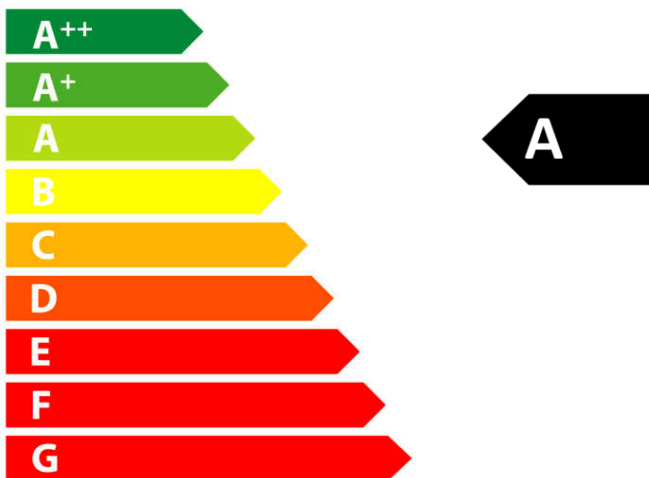

ENERG
енергия · ενεργεια

Global 60XT BF RCE

6,5
kW

-
kW

ENERGIA · ЕНЕРГИЯ · ΕΝΕΡΓΕΙΑ · ENERGIJA · ENERGY · ENERGIE · ENERGI

2015/1186