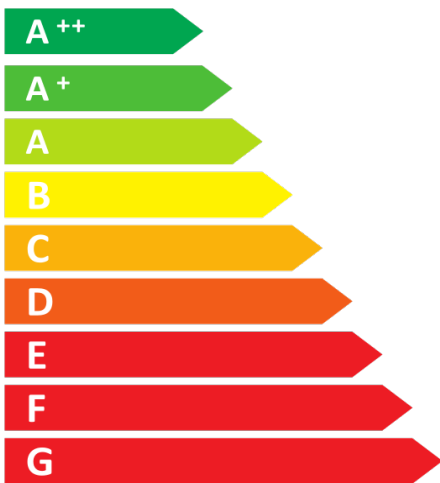

ENERG
енергия · ενεργεια

Lungo L

6.0
kW

N.A.

ENERGIA · ЕНЕРГИЈА · ΕΝΕΡΓΕΙΑ · ENERGIJA · ENERGY · ENERGIE · ENERGI

2018/1186

ENERG

енергия · ενεργεια

Lungo R

6.0
kW

N.A.

ENERGIA · ЕНЕРГИЈА · ΕΝΕΡΓΕΙΑ · ENERGIJA · ENERGY · ENERGIE · ENERGI

2018/1186