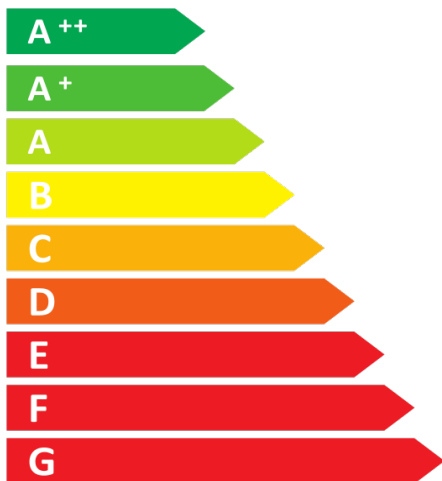

ENERG
енергия · ενεργεια

Lungo L

6.0
kW

N.A.

ENERGIA · ЕНЕРГИЈА · ΕΝΕΡΓΕΙΑ · ENERGIJA · ENERGY · ENERGIE · ENERGI

2018/1186

ENERG

енергия · ενεργεια

Lungo R

6.0
kW

N.A.

ENERGIA · ЕНЕРГИЈА · ΕΝΕΡΓΕΙΑ · ENERGIJA · ENERGY · ENERGIE · ENERGI

2018/1186