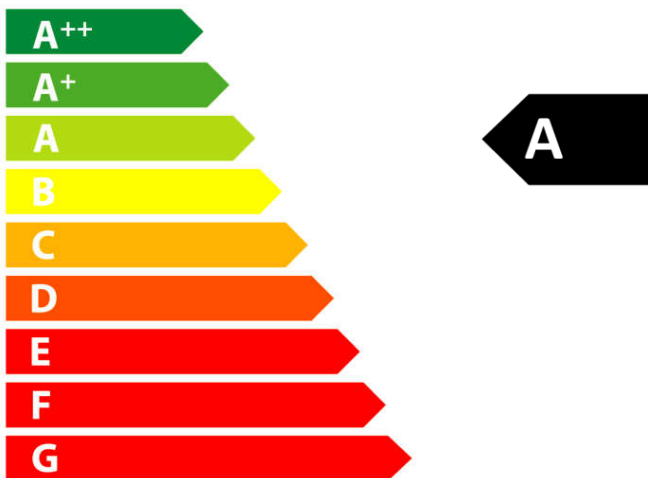

# ENERG

енергия · ενεργεια

## Maestro 75 Tunnel RCH

**9,1**  
kW

-  
kW

ENERGIA · ЕНЕРГИЯ · ΕΝΕΡΓΕΙΑ · ENERGIJA · ENERGY · ENERGIE · ENERGI

2015/1186