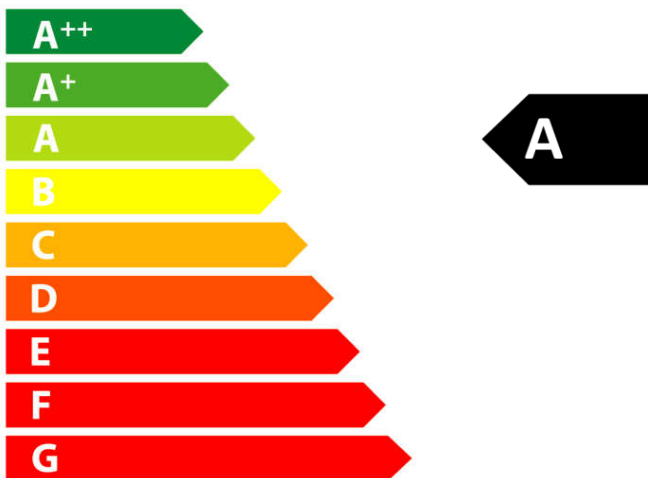

ENERG

енергия · ενεργεια

NL 31-01

Icon representing space heating: a window, a lamp, and a radiator.

2,9
kW

Icon representing water heating: a water tank, an arrow, and a radiator.

-
kW

ENERGIA · ЕНЕРГИЯ · ΕΝΕΡΓΕΙΑ · ENERGIJA · ENERGY · ENERGIE · ENERGI